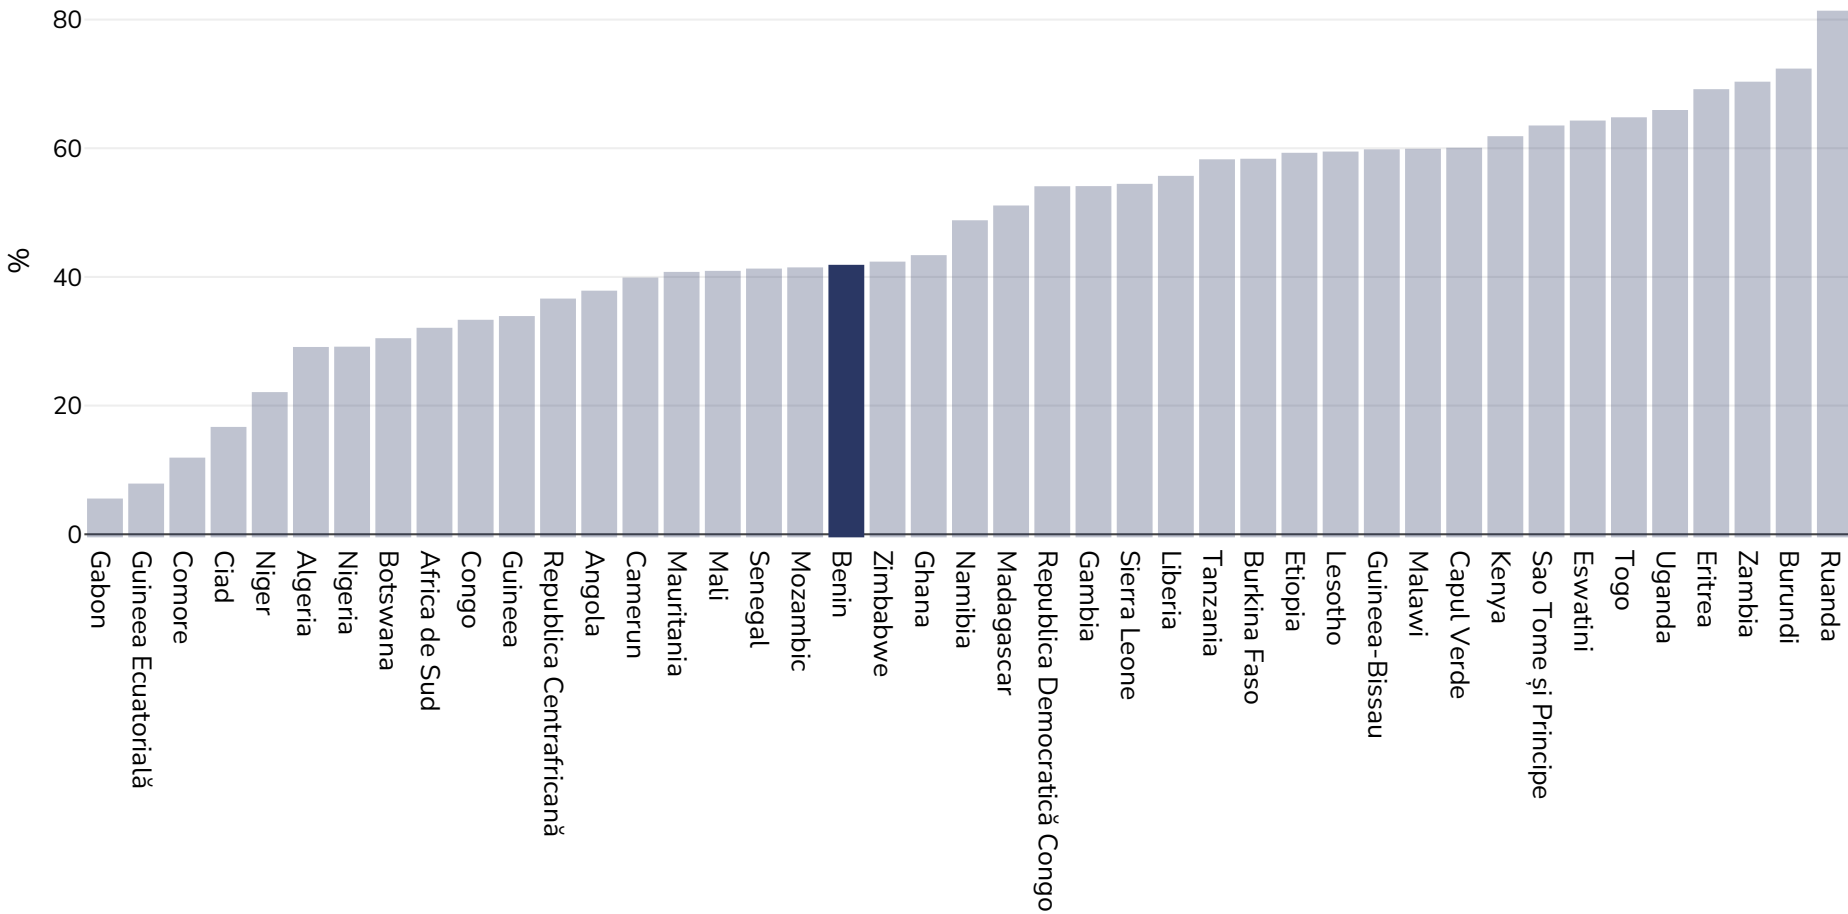

# Benin: % Infants exclusively breastfed 0-5 months

Copii, 2005-2020

Zona acoperită:

Național

Bibliografie:

Enquête Démographique et de Santé au Bénin, 2017-2018. Cotonou, Bénin et Rockville, Maryland, USA : INSAE et ICF

Definiții (disponibile numai în limba engleză):

% exclusively breastfed 0-5 months