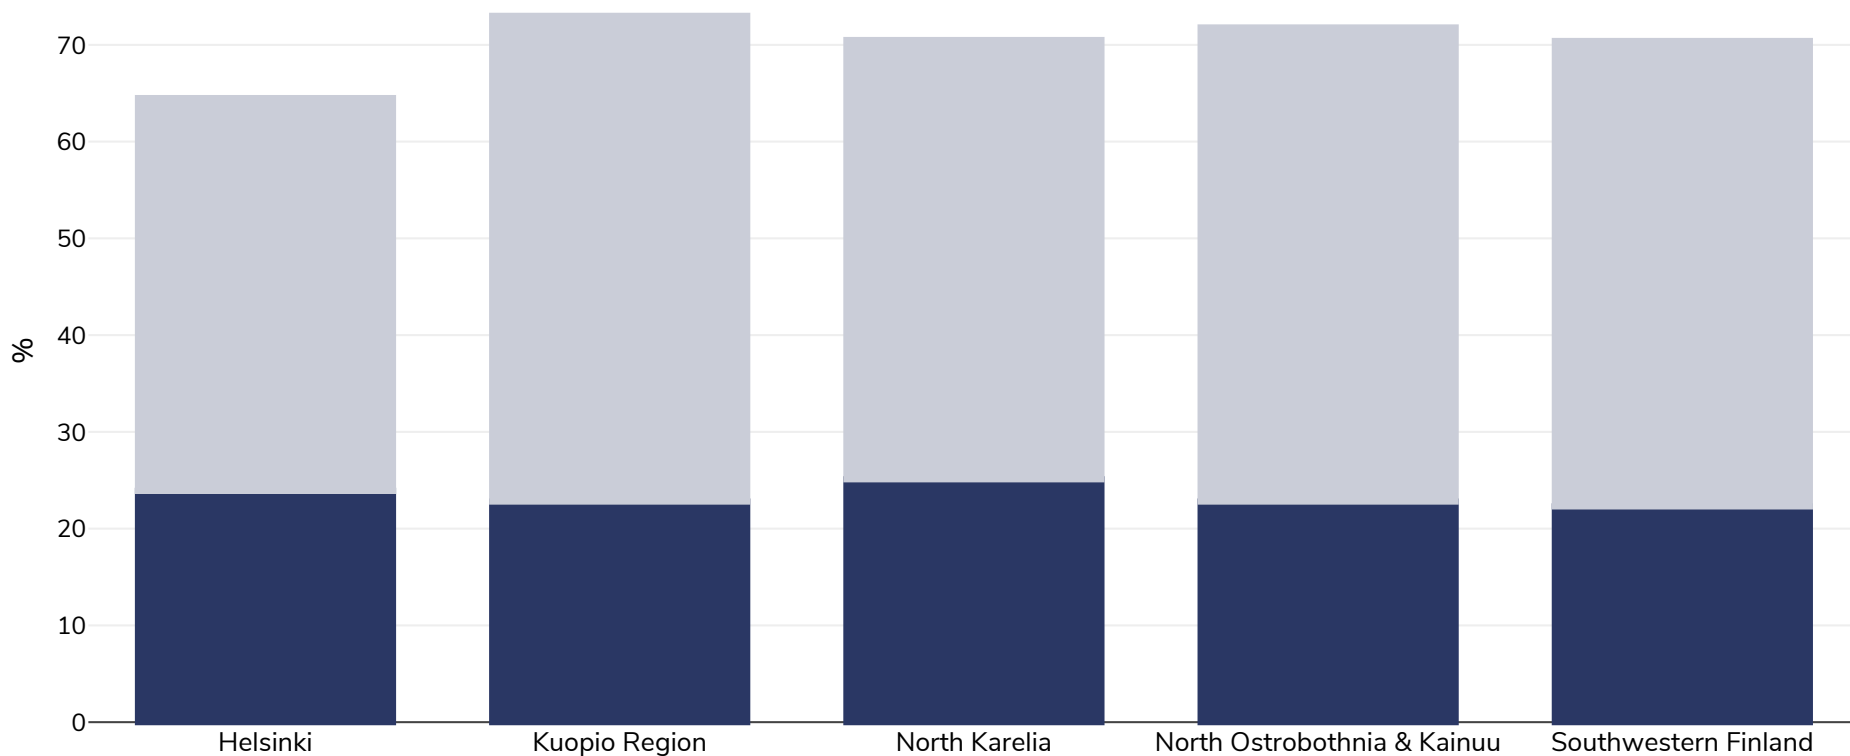

An Fhionlainn: Overweight/obesity by region

Fir, 2012

■ Murtall ■ Rómheáchan

Cineál an tsuirbhé:	Tomhaiste
Aois:	25-74
Samplamhéid:	6424
Ceantar Clúdaithe:	Náisiúnta
Tagairtí:	National FINRISK Study 2012 survey

Mura gcuirtear a mhalairt in iúl, is ionann rómheáchan agus ICM idir 25kg agus 29.9kg/m², is ionann murtall agus ICM níos mó ná 30kg/m².