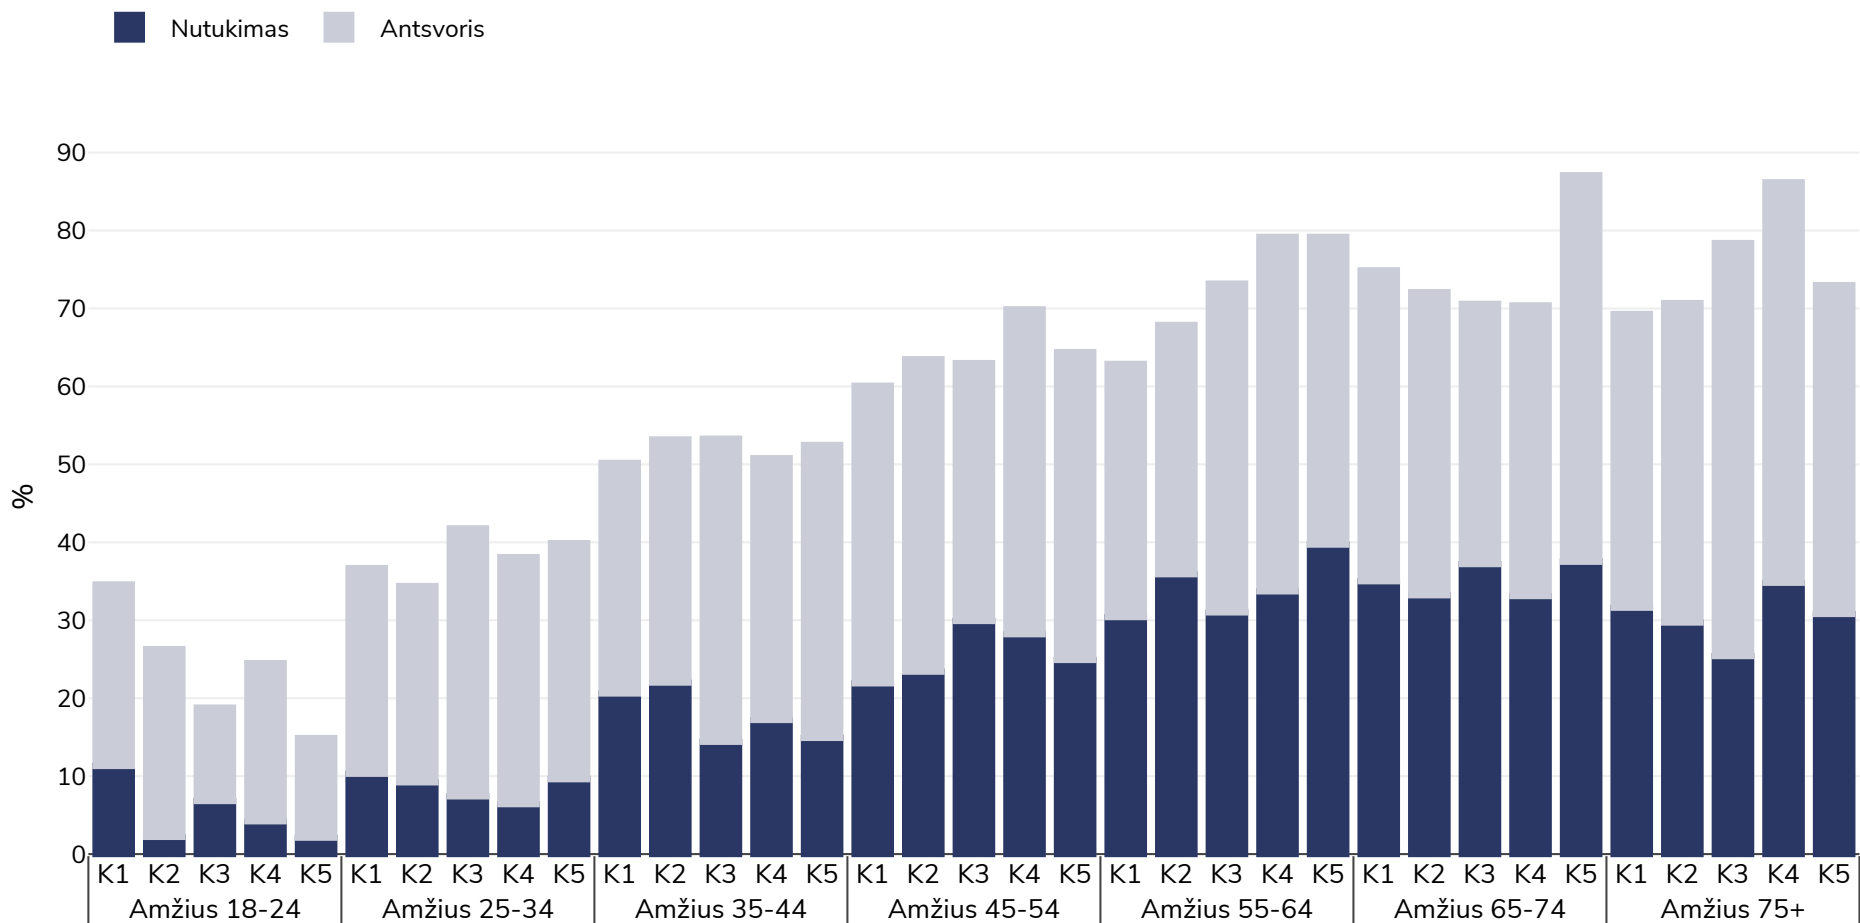

Latvija: Overweight/obesity by age and socio-economic group

Suaugusieji, 2019

Tyrimo tipas: Deklaravo patys

Teritorija: Nacionalinis

Nuorodos: Eurostat 2019. Available at https://appsso.eurostat.ec.europa.eu/nui/show.do?dataset=hlth_ehis_bm1i&lang=en (last accessed 09.08.21).

Pastabos (tik anglų k.): NB. Some age ranges missing due to insufficient data to display by age & income quintile

Jei nenurodyta kitaip, antsvoris reiškia KMI nuo 25 kg iki 29,9 kg/m², nutukimas – didesnis nei 30 kg/m² KMI..