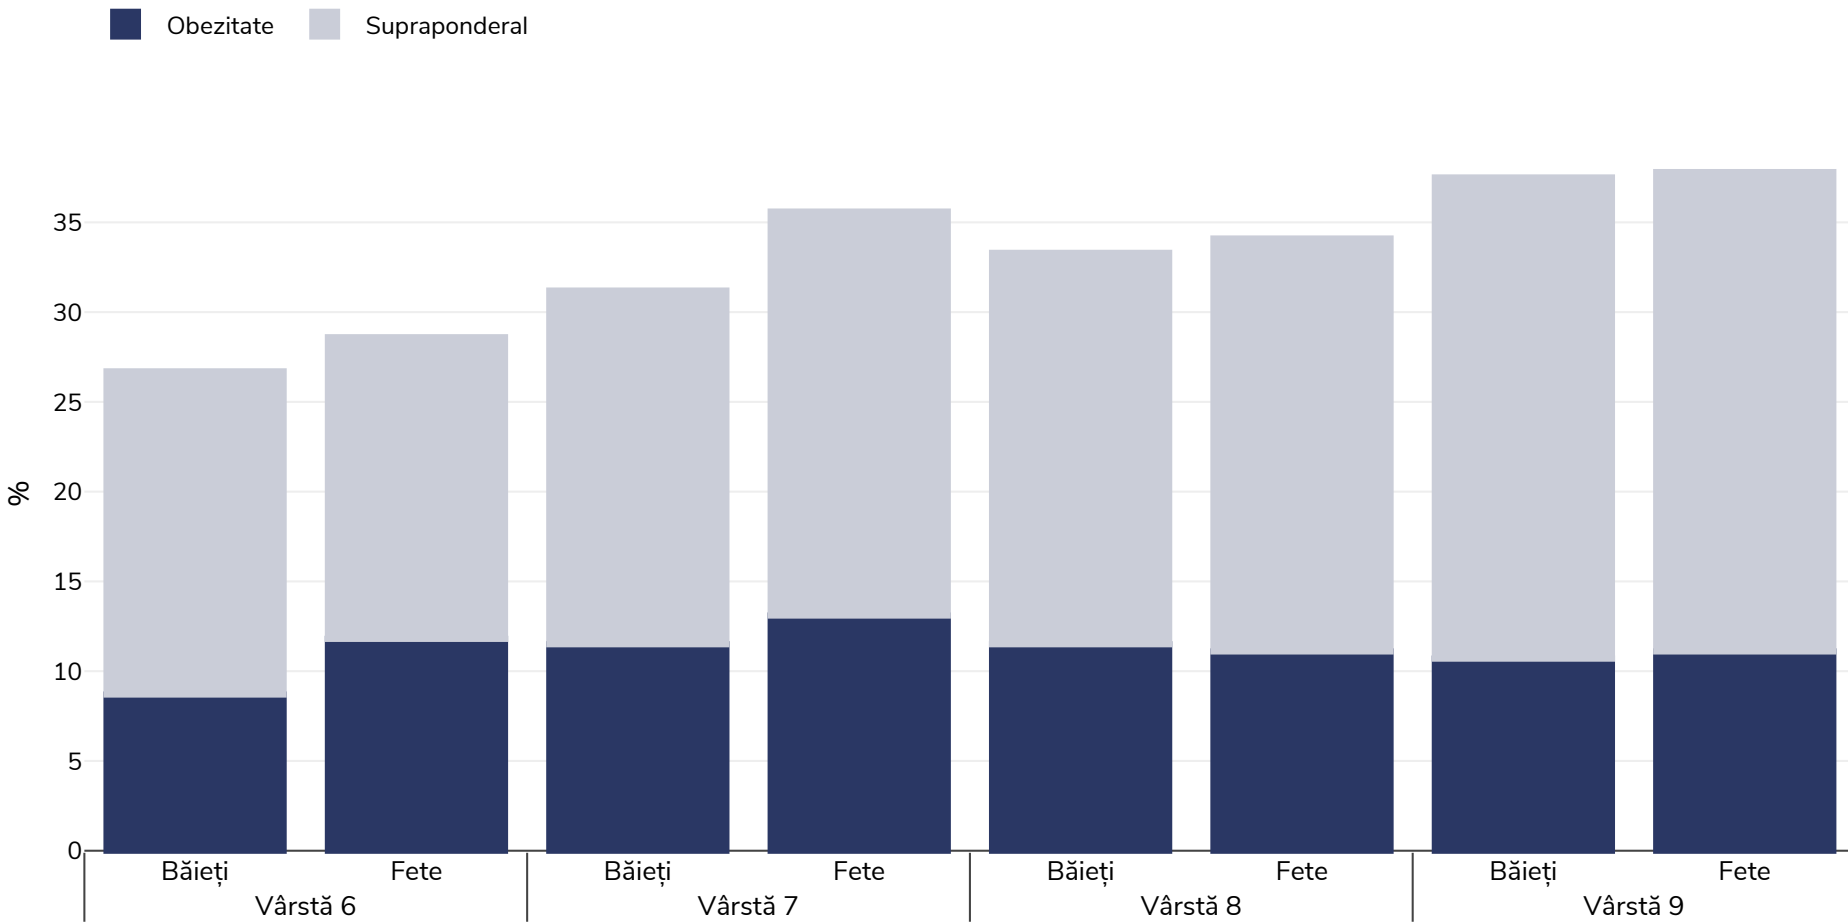

Spania: Exces de greutate/obezitate în funcție de vârstă

Copii, 2015-2016

Tip de studiu:	Măsurat
Dimensiunea eșantionului:	10,899
Zona acoperită:	Național
Bibliografie:	Available from: http://www.aecosan.msssi.gob.es/AECOSAN/docs/documentos/nutricion/observatorio/Estudio_ALADINO_2015.pdf (accessed 9th April 2019) [Article in Spanish].
Note (disponibile numai în limba engleză):	IOTF cut-offs used. Translated graphics for data by age category are also available from 2011-12 and 2010-11 (on request).
Cutoffs:	IOTF