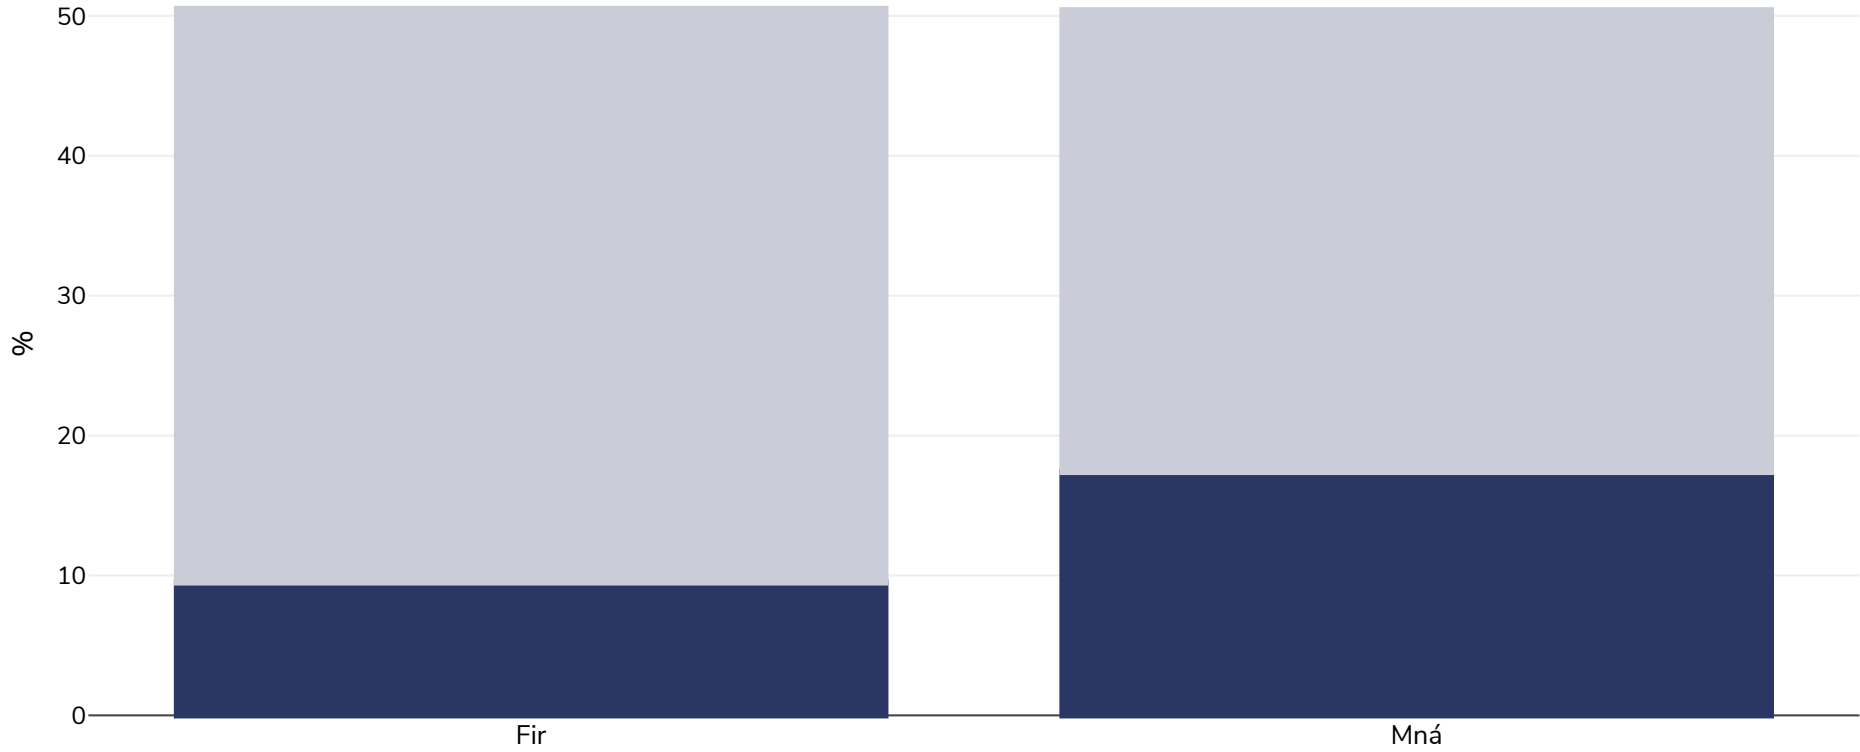

# An Laitvia: Leitheadúlacht murtail

Daoine Fásta, 1997

■ Murtall    ■ Rómheáchan

Cineál an tsuirbhé: Tomhaiste

Aois: 19-64

Samplamhéid: 2292

Tagairtí: Pomerleau J, Pudule I, Grinberga D, Kadziauskiene K, Abaravicius A, Bartkeviciute R, Vaask S, Robertson A, McKee M. Patterns of body weight in the Baltic Republics. Public Health Nutrition. 2000;3:3-10

Mura gcuirtear a mhalairt in iúl, is ionann rómheáchan agus ICM idir 25kg agus 29.9kg/m<sup>2</sup>, is ionann murtall agus ICM níos mó ná 30kg/m<sup>2</sup>.