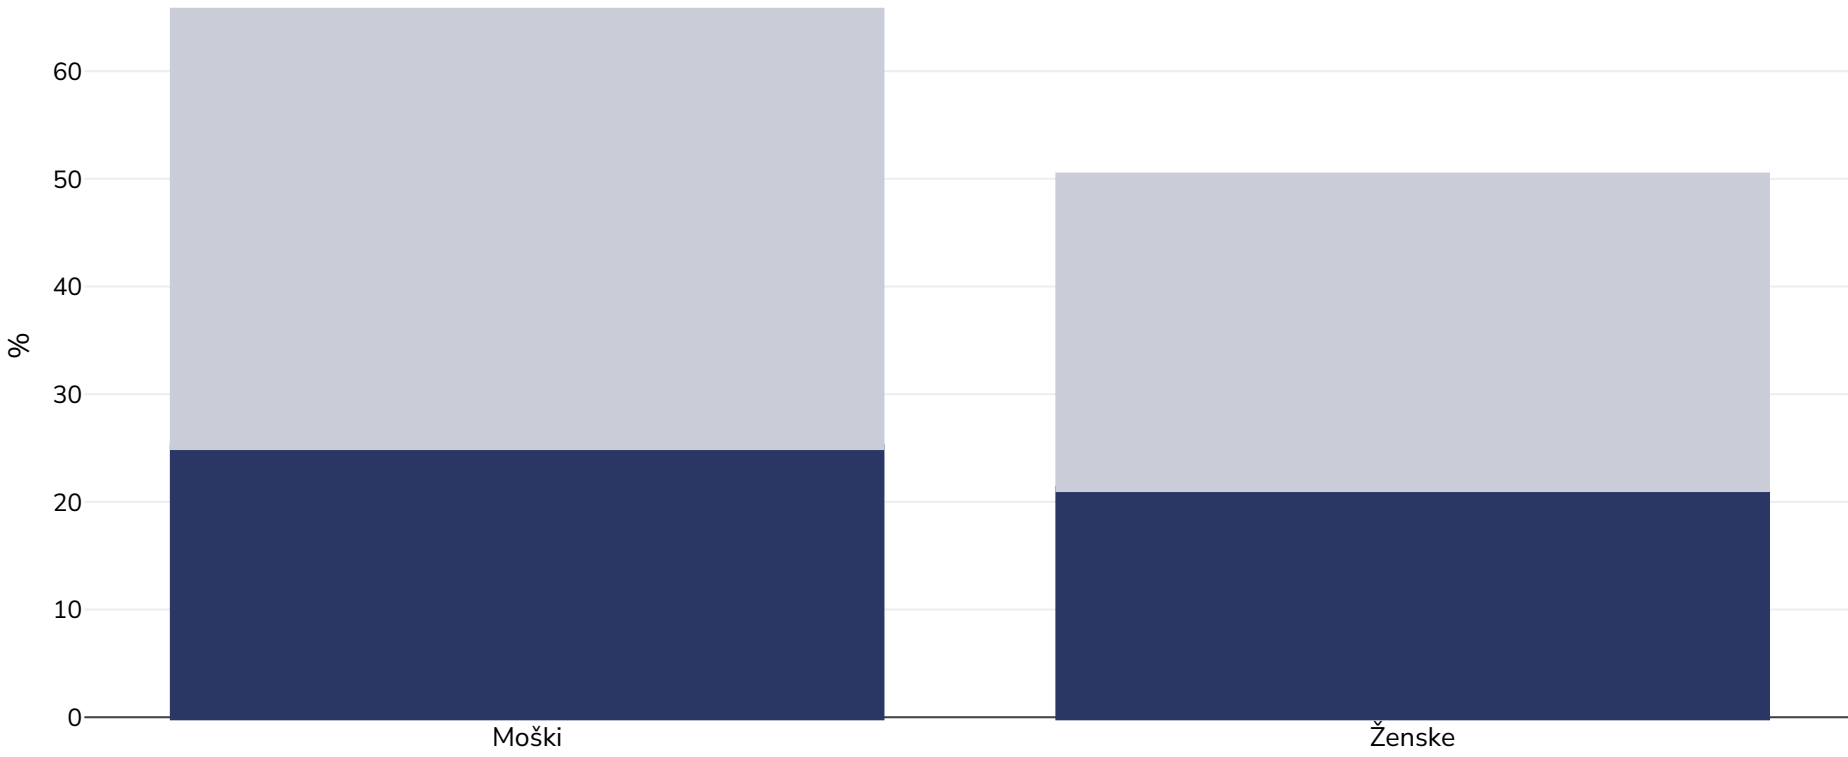

# Malta: Razširjenost debelosti

Odrasli, 2000-2003

■ Debelost    ■ Prekomerna telesna teža

Vrsta ankete: Samoprijavljeni

Starost: 15+

Zajeto območje: Na državni ravni

Literatura: Eurostat Yearbook 2006/07. A goldmine of statistical information. Available at <https://ec.europa.eu/eurostat/documents/2995521/5059290/1-20022007-BP-EN.PDF.pdf/edab8c31-b9f3-4c8e-b4db-4137bd045efa?t=1414683510000> (last accessed 04.11.21)

Če ni navedeno drugače, se prekomerna teža nanaša na ITM med 25 kg in 29,9 kg/m<sup>2</sup>, debelost pa na ITM, višji od 30 kg/m<sup>2</sup>.