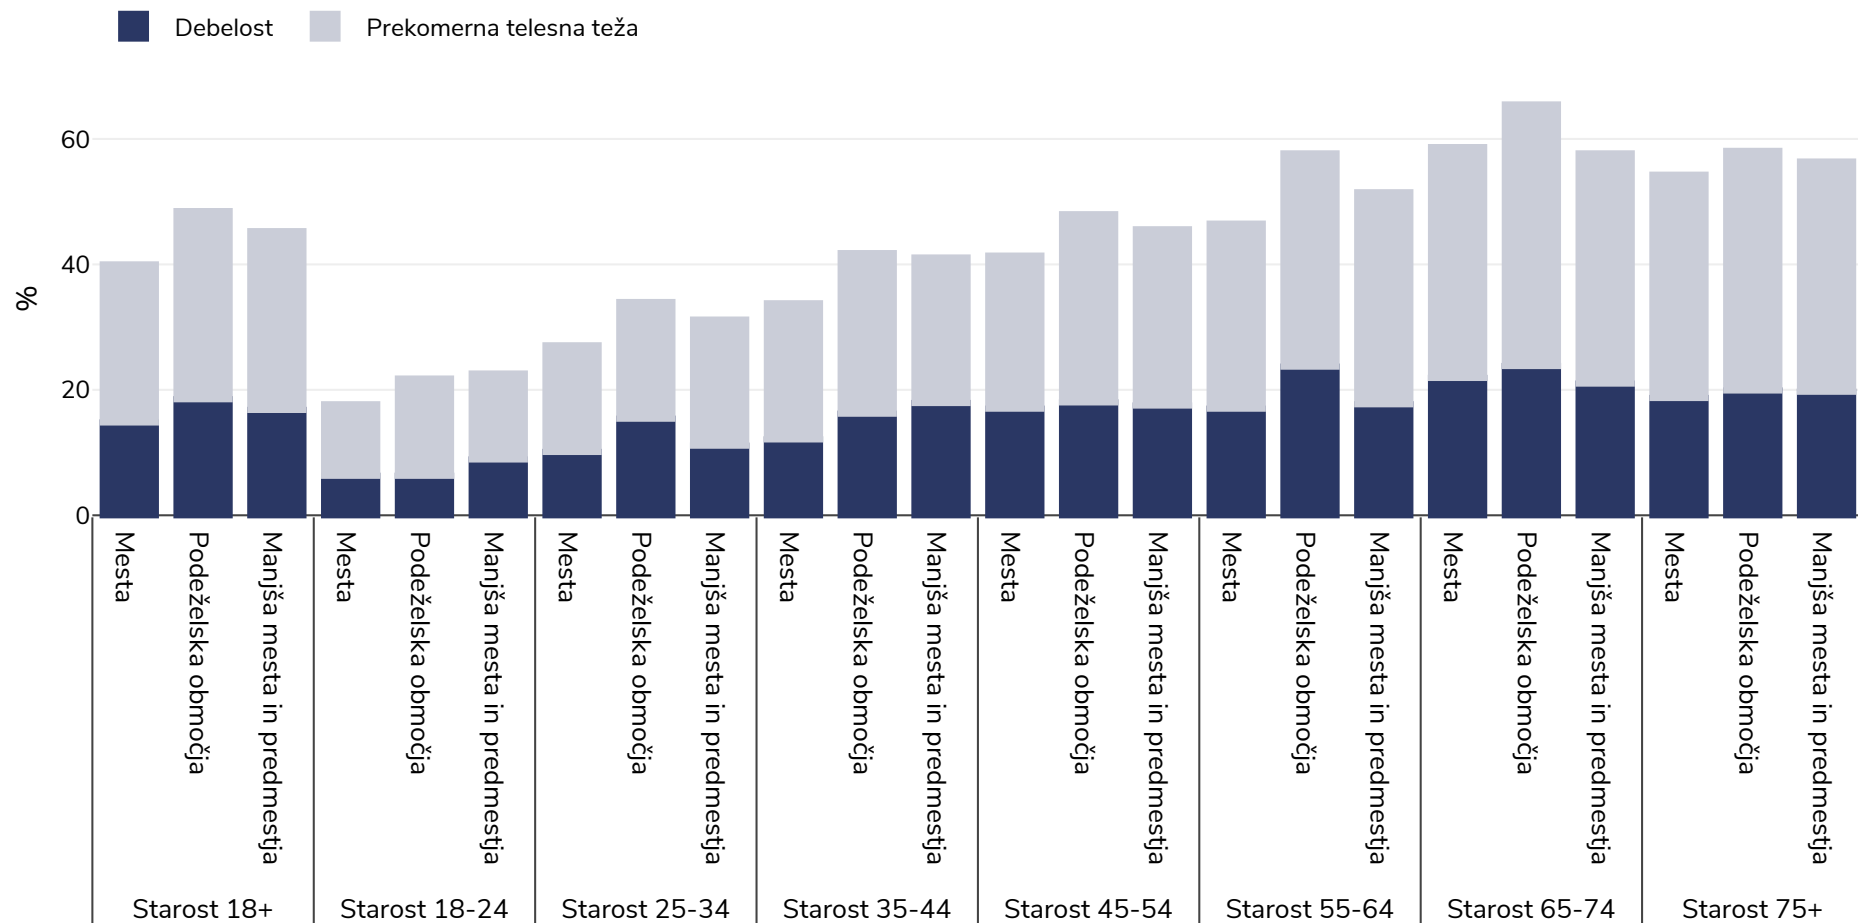

Nemčija: Overweight/obesity by age and region

Ženske, 2014

Vrsta ankete: Samoprijavljeni

Zajeto območje: Na državni ravni

Literatura: Eurostat http://appsso.eurostat.ec.europa.eu/nui/show.do?dataset=h1th_ehis_bm1u&lang=en (last accessed 25.08.20)

Če ni navedeno drugače, se prekomerna teža nanaša na ITM med 25 kg in 29,9 kg/m², debelost pa na ITM, višji od 30 kg/m².