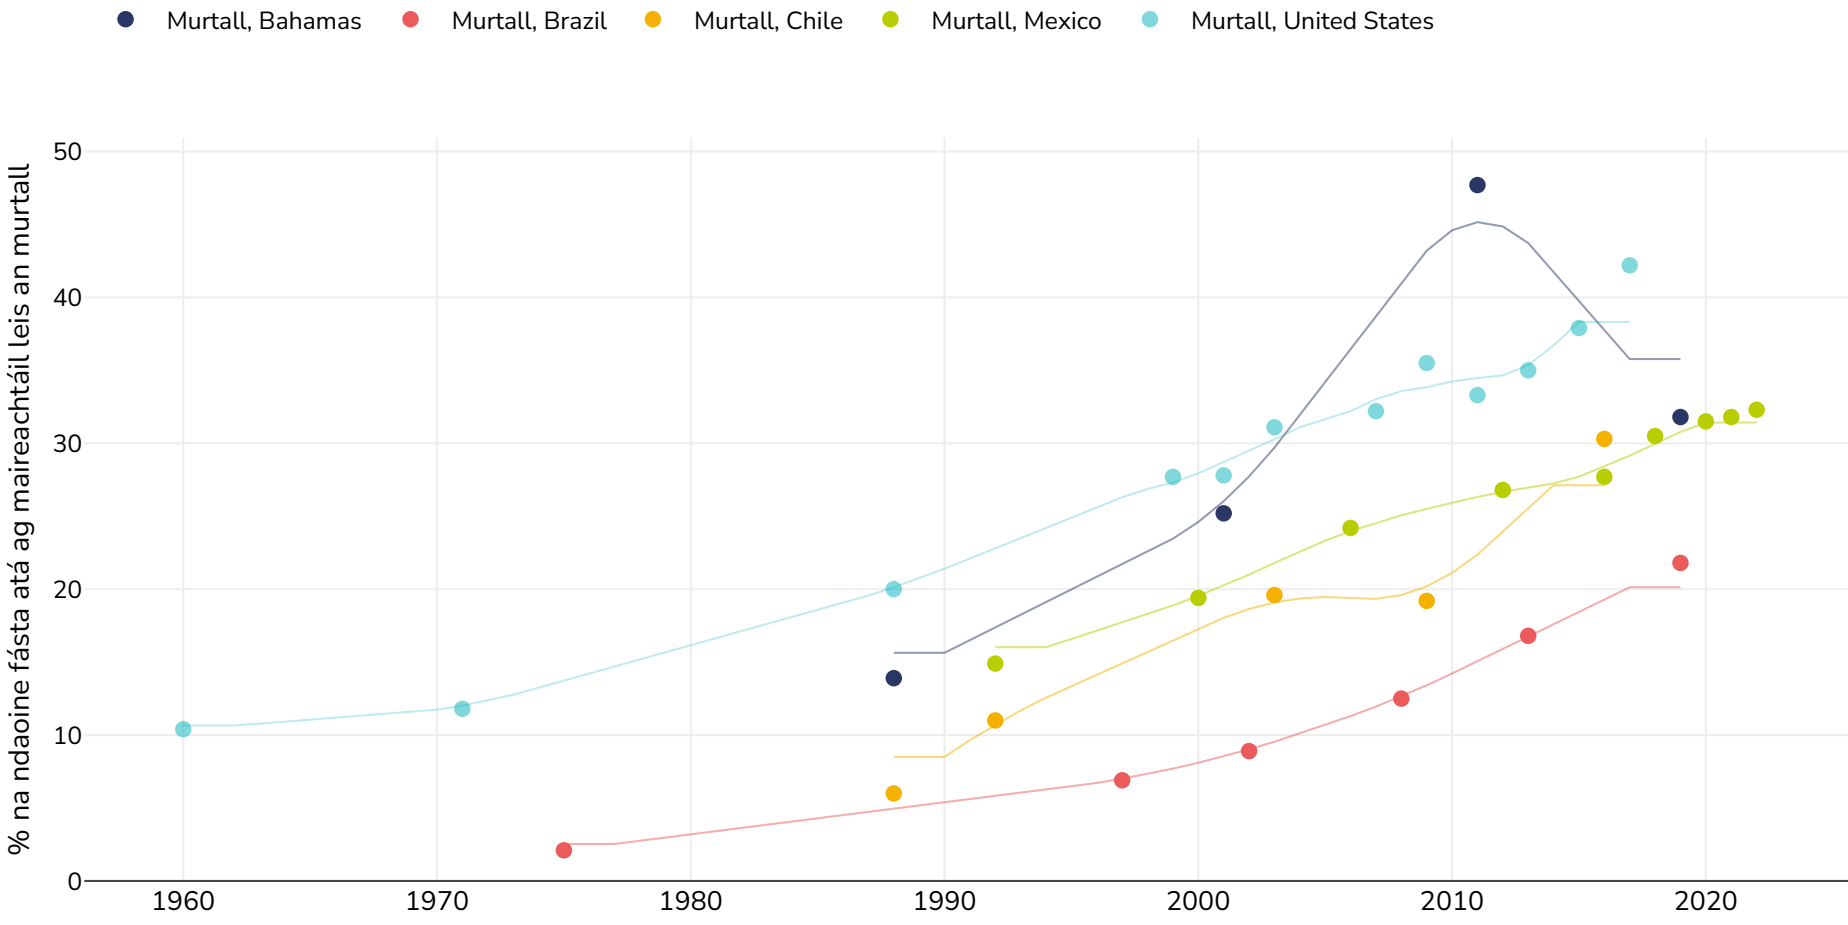

# An AirgintÃn: % na ndaoine fÃ¡sta atÃ¡ ag maireachtÃ¡il leis an murtall, tÃaortha roghnaithe, 1960-2022

Fir

TagairtÃ: For full details of references visit <https://data.worldobesity.org/>

D'fhÃeafadh sÃe gur ÃsÃideadh modheolaÃochtaÃ eÃagsÃula chun na sonraÃ seo a bhailiÃ agus mar sin d'fhÃeafadh sÃe nach bhfuil sonraÃ Ã shuirbhÃanna eÃagsÃula inchomparÃide go cruinn. FÃeach na bunfhoinisÃ sonraÃ faoi choinne na modheolaÃochtaÃ a ÃsÃideadh