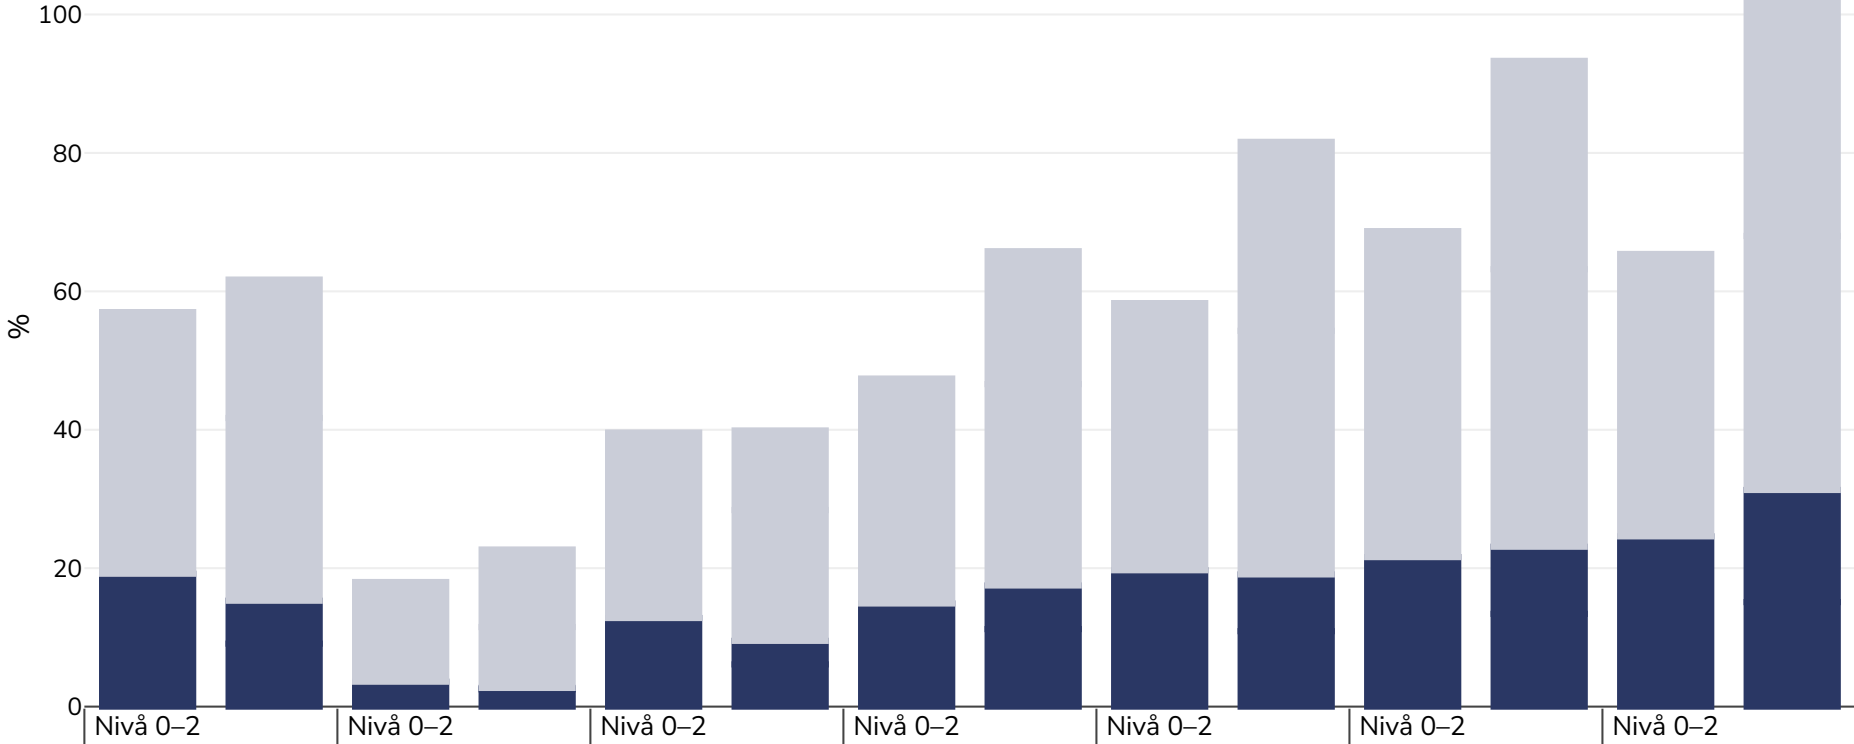

Spanien: Overweight/obesity by age and education

Kvinnor, 2017

Fetma Övervikt

Undersökningstyp:	Egenanställd
Område som omfattas:	Nationell
Referenser:	EUROSTAT Database http://appsso.eurostat.ec.europa.eu/nui/show.do?dataset=ilc_hch10&lang=en (last accessed 25.08.20)
	Om inte annat anges avser övervikt ett BMI mellan 25 kg och 29,9 kg/m ² , fetma avser ett BMI högre än 30 kg/m ² .