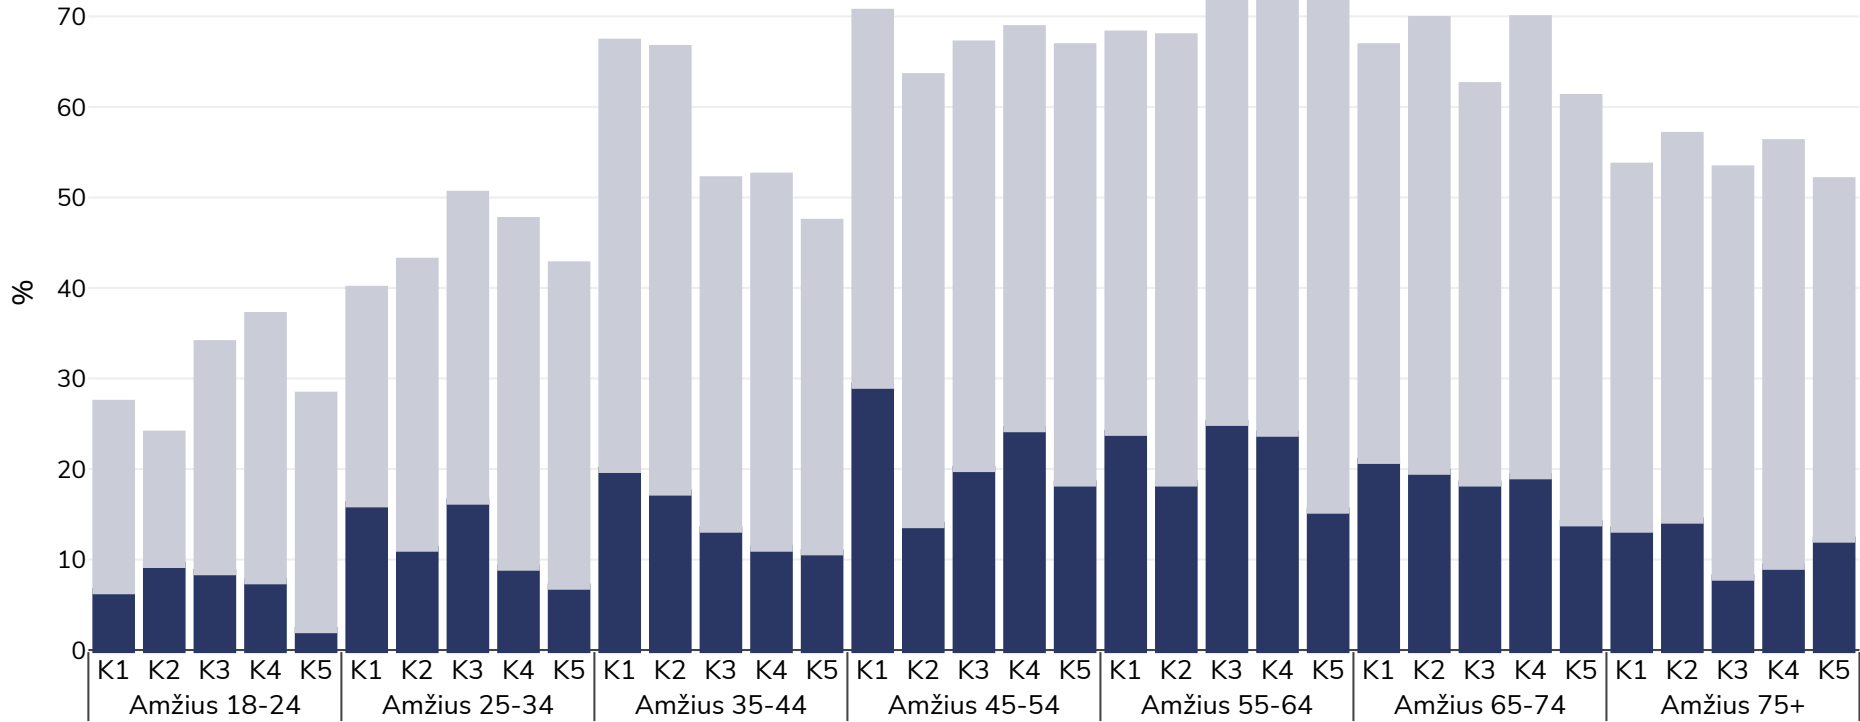

Švedija: Overweight/obesity by age and socio-economic group

Vyrai, 2019

■ Nutukimas ■ Antsvoris

Tyrimo tipas: Deklaravo patys

Teritorija: Nacionalinis

Nuorodos: Eurostat 2019. Available at https://appsso.eurostat.ec.europa.eu/nui/show.do?dataset=hlth_ehis_bm1i&lang=en (last accessed 09.08.21).

Jei nenurodyta kitaip, antsvoris reiškia KMI nuo 25 kg iki 29,9 kg/m², nutukimas – didesnj nei 30 kg/m² KMI..