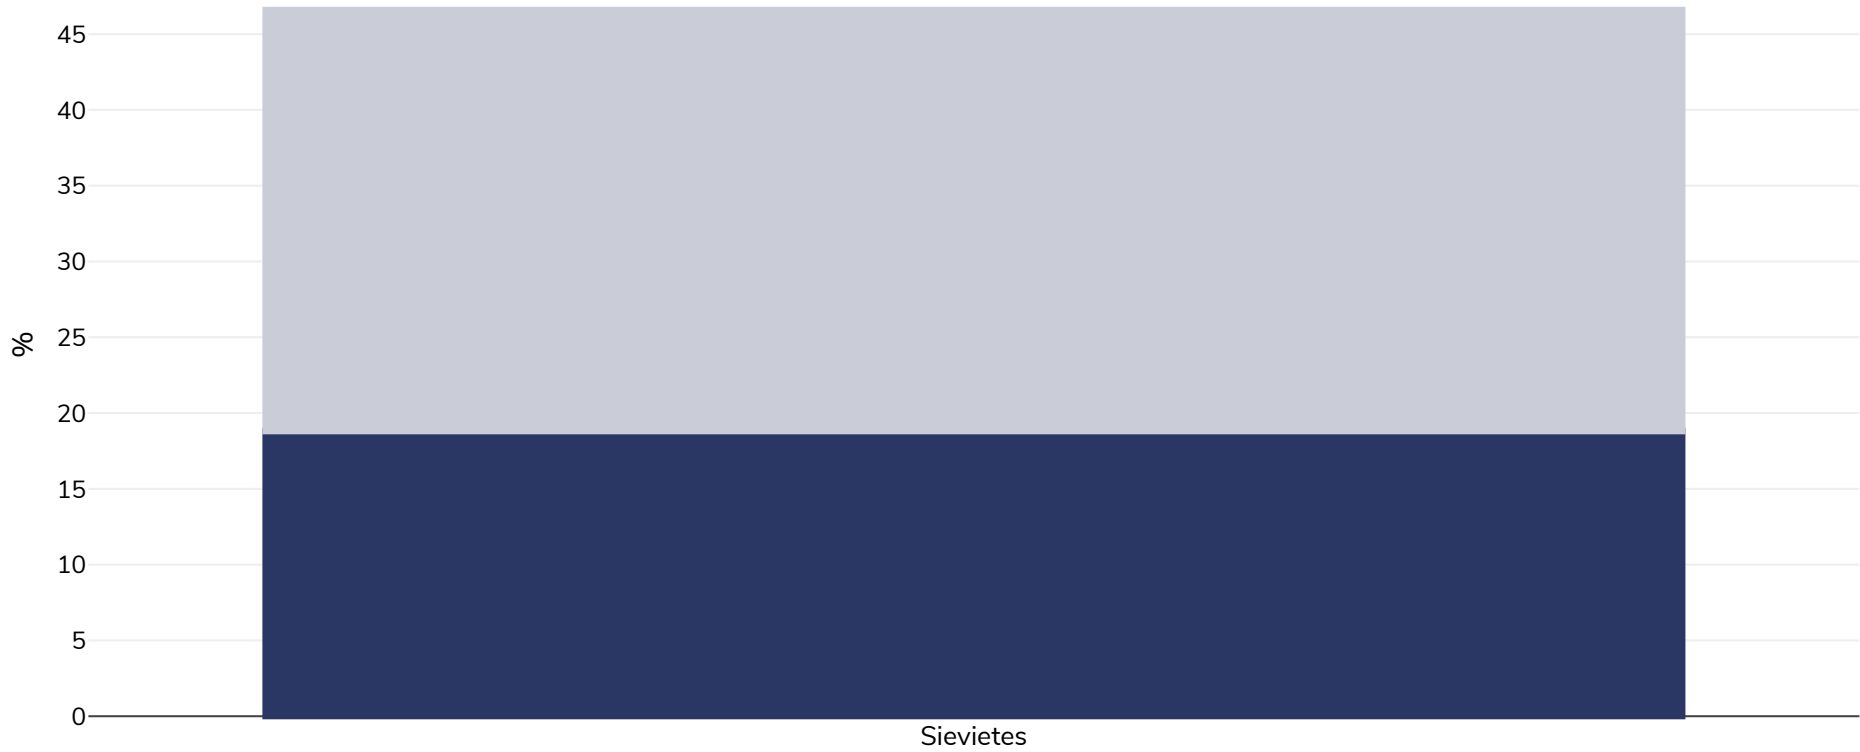

Hondurasa: Aptaukošanās izplatība

Sievietes, 2005-2006

■ Aptaukošanās ■ Liekais svars

Apsekojuma veids:	Mērītā vērtība
Vecums:	15-49
Izlases lielums:	17856
Aptvertā teritorija:	Valsts
Atsauces:	Demographic Health Survey 2005 - 2006
Piezīmes (pieejamas tikai angļu valodā):	Other married women 15 - 49 years

Ja nav norādīts citādi, liekais svars attiecas uz ĶMI no 25 kg līdz 29,9 kg/m², aptaukošanās attiecas uz ĶMI, kas lielāks par 30 kg/m².