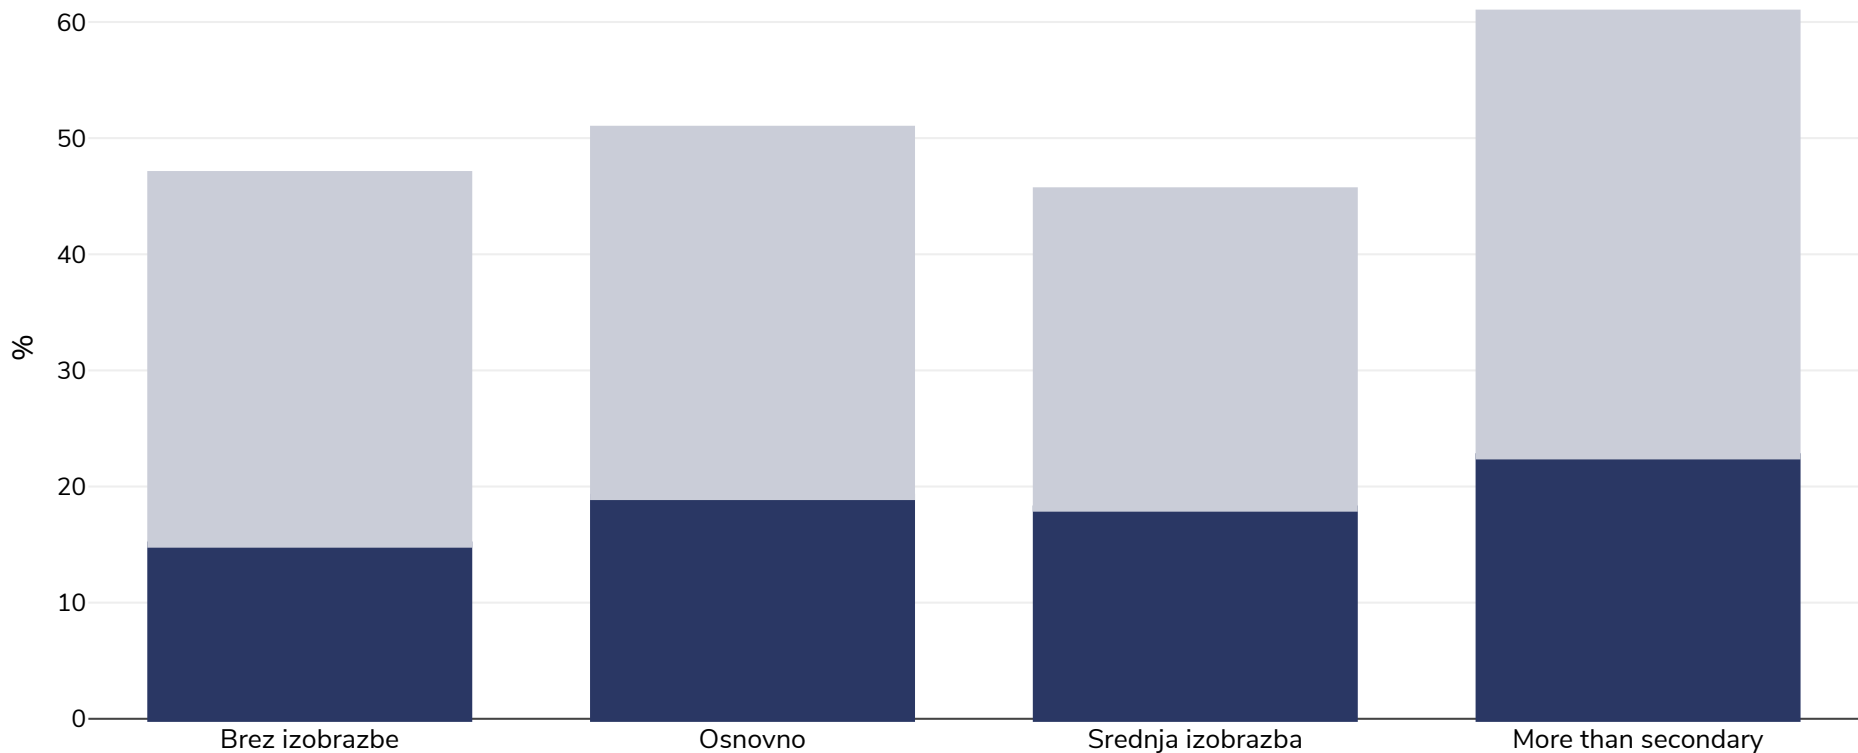

Vanuatu: Overweight/obesity by education

Ženske, 2013

■ Debelost ■ Prekomerna telesna teža

Vrsta ankete:	Izmerjeni
Starost:	15-49
Obseg vzorcev:	2904
Zajeto območje:	Na državni ravni
Literatura:	VNSO (Vanuatu National Statistics Office) and SPC (Secretariat of the Pacific Community). 2014. Vanuatu Demographic and Health Survey, 2013. Available at https://sdd.spc.int/digital_library/vanuatu-demographic-and-health-survey-dhs-2013 (last accessed 23.08.23)
Opombe (na voljo samo v angleščini):	Insufficient data for Males in the 'no education' category

Če ni navedeno drugače, se prekomerna teža nanaša na ITM med 25 kg in 29,9 kg/m², debelost pa na ITM, višji od 30 kg/m².