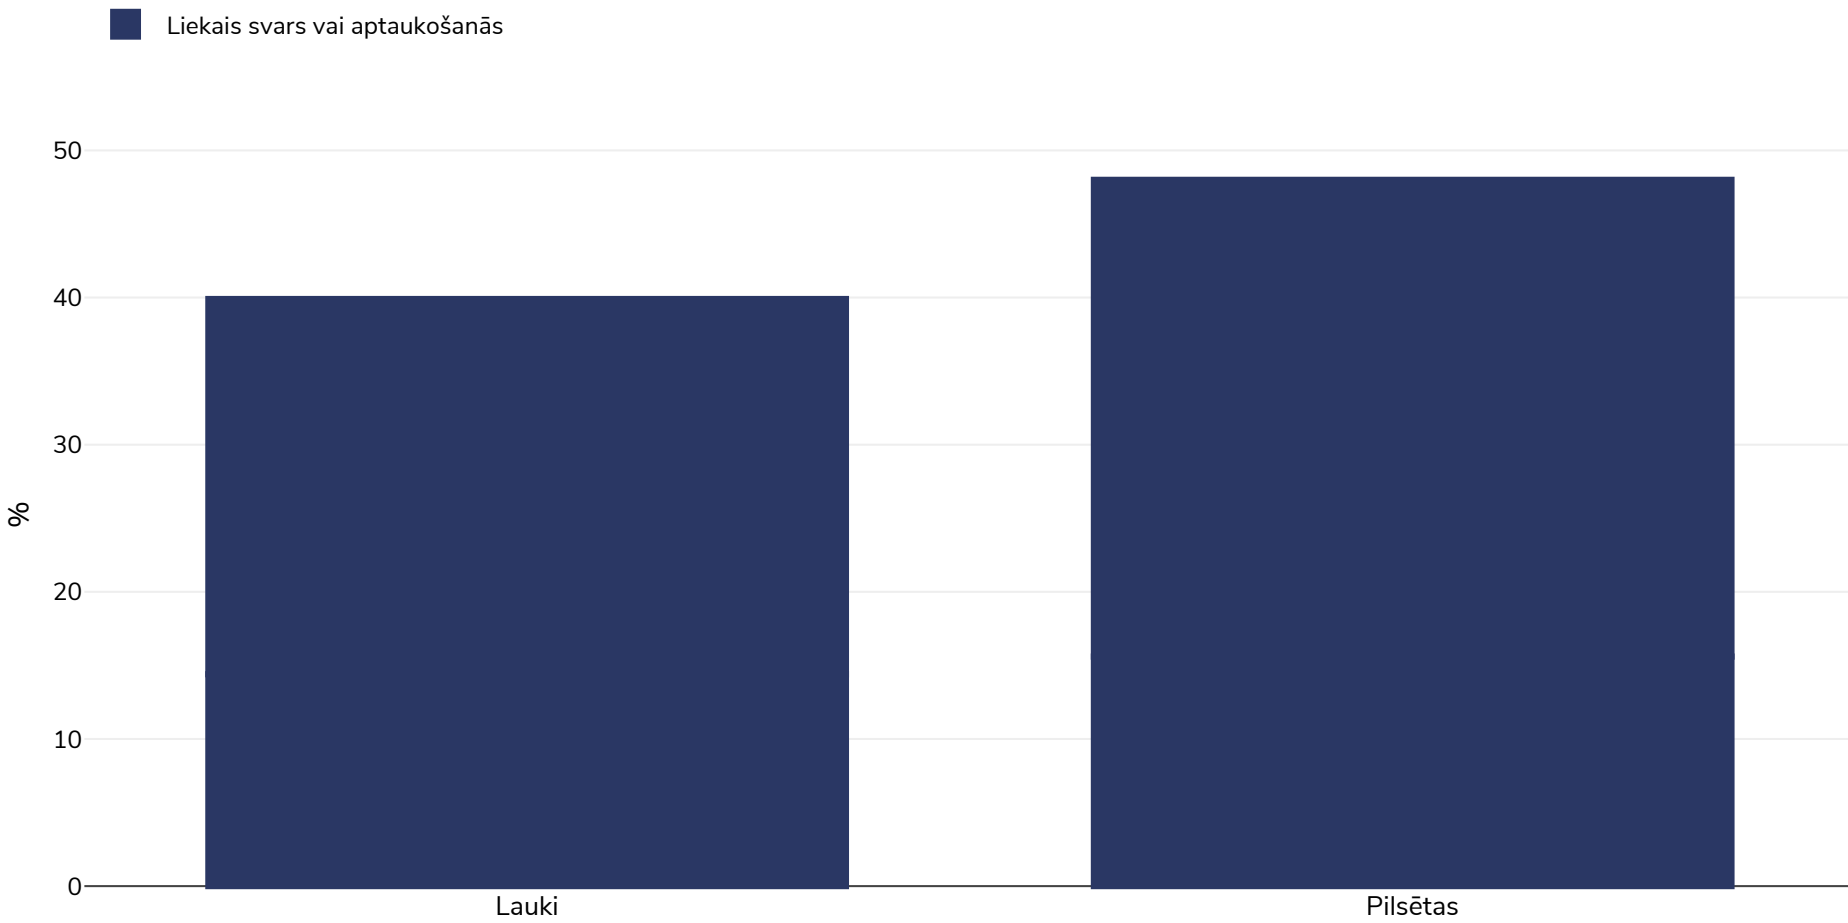

Indonēzija: Overweight/obesity by region

Sievietes, 2018

Apsekojuma veids: Mēritā vērtība

Vecums: 19+

Izlases lielums: 624563

Aptvertā teritorija: Valsts

Atsauces: Riskesdas 2018 available at http://labdata.litbang.kemkes.go.id/images/download/laporan/RKD/2018/Laporan_Nasional_RKD2018_FINAL.pdf (last accessed 11.05.2022)

Piezīmes (pieejamas tikai angļu valodā): Please note different cut off

Definīcijas (pieejamas tikai angļu valodā): Overweight BMI 25-<27 Kg/m2 Obesity BMI => 27 Kg/m2

Ja nav norādīts citādi, liekais svars attiecas uz ĶMI no 25 kg līdz 29,9 kg/m², aptaukošanās attiecas uz ĶMI, kas lielāks par 30 kg/m².