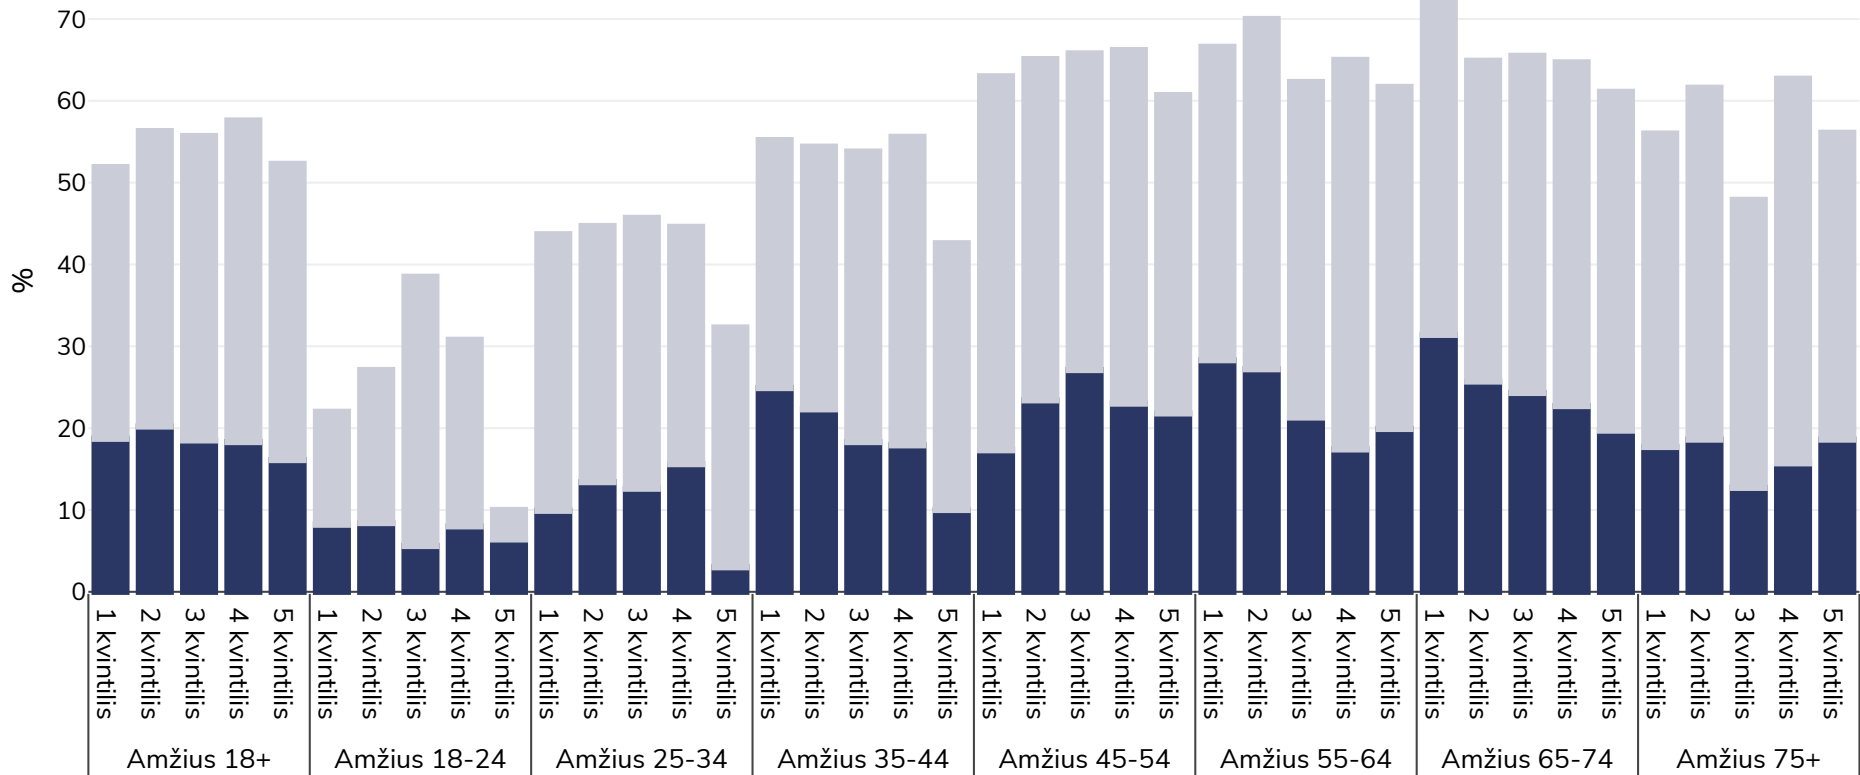

Suomija: Overweight/obesity by age and socio-economic group

Suaugusieji, 2014

■ Nutukimas ■ Antsvoris

Tyrimo tipas: Deklaravo patys

Teritorija: Nacionalinis

Nuorodos: 2014 Eurostat Database: http://appsso.eurostat.ec.europa.eu/nui/show.do?dataset=hlth_ehis_bm1e&lang=en (last accessed 25.08.20)

Jei nenurodyta kitaip, antsvoris reiškia KMI nuo 25 kg iki 29,9 kg/m², nutukimas – didesnj nei 30 kg/m² KMI..