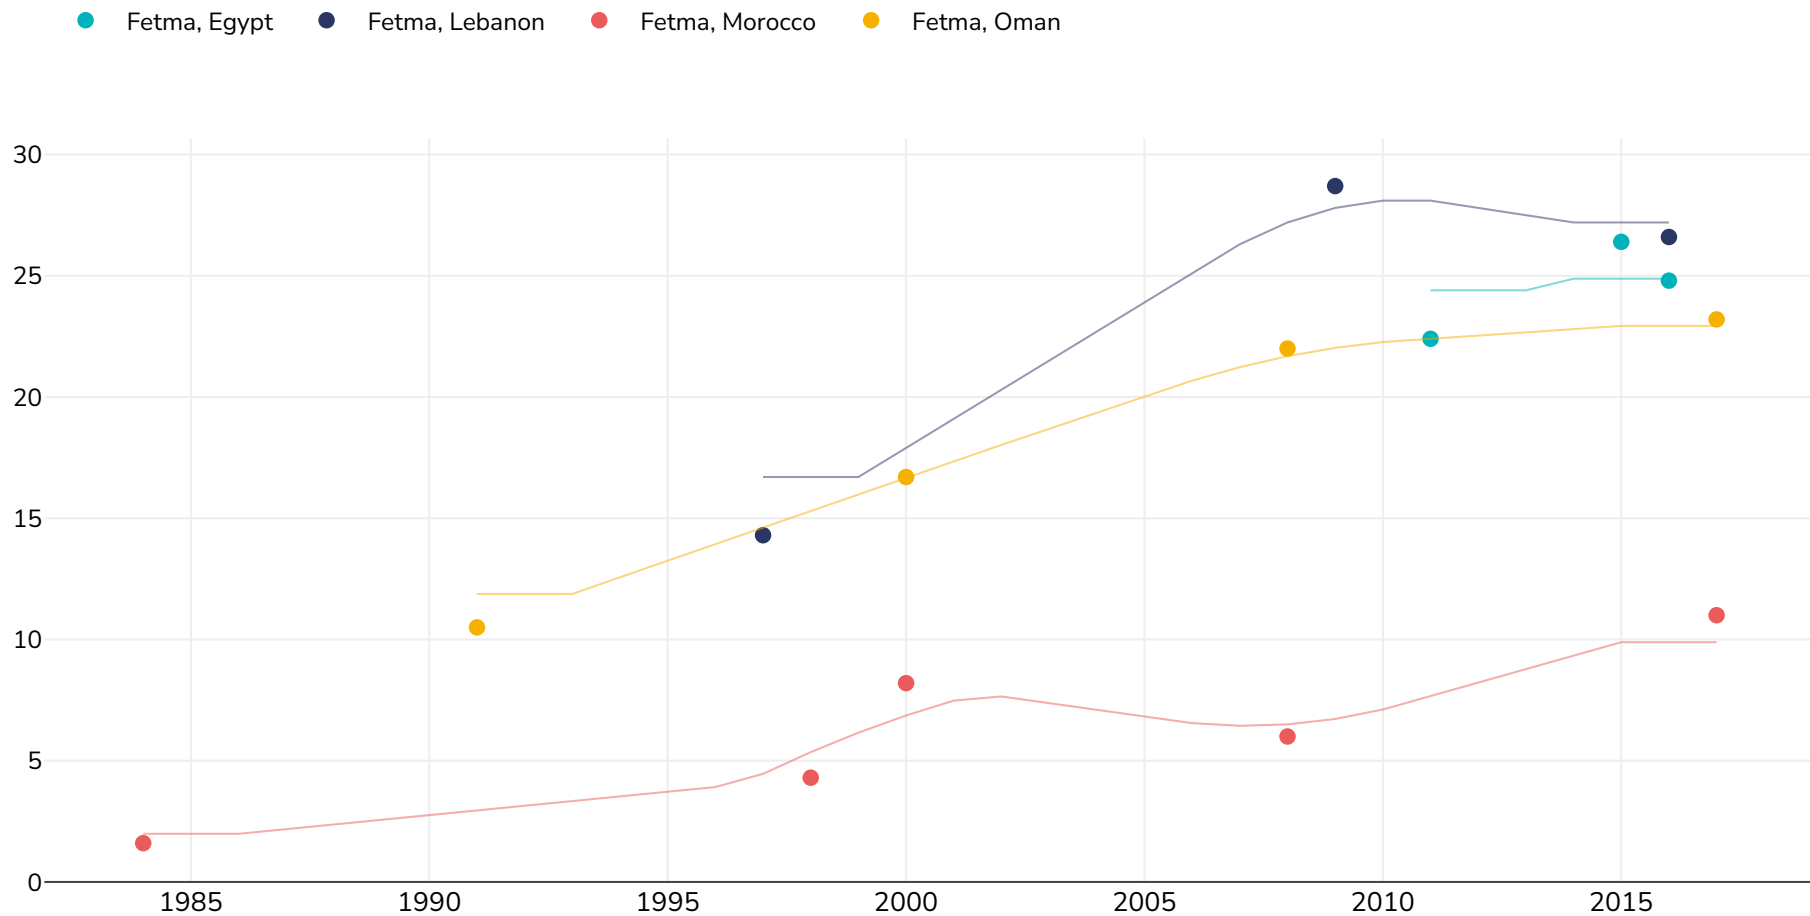

# Oman: % Adults living with obesity in selected countries in the EMRO Region 1984-2017, valda länder

Män

Referenser:

For full details of references visit <https://data.worldobesity.org/>

*Olika metoder kan ha använts för att samla in dessa uppgifter och data från olika undersökningar kanske inte är strikt jämförbara. Kontrollera de ursprungliga datakällorna för metoderna som användes*