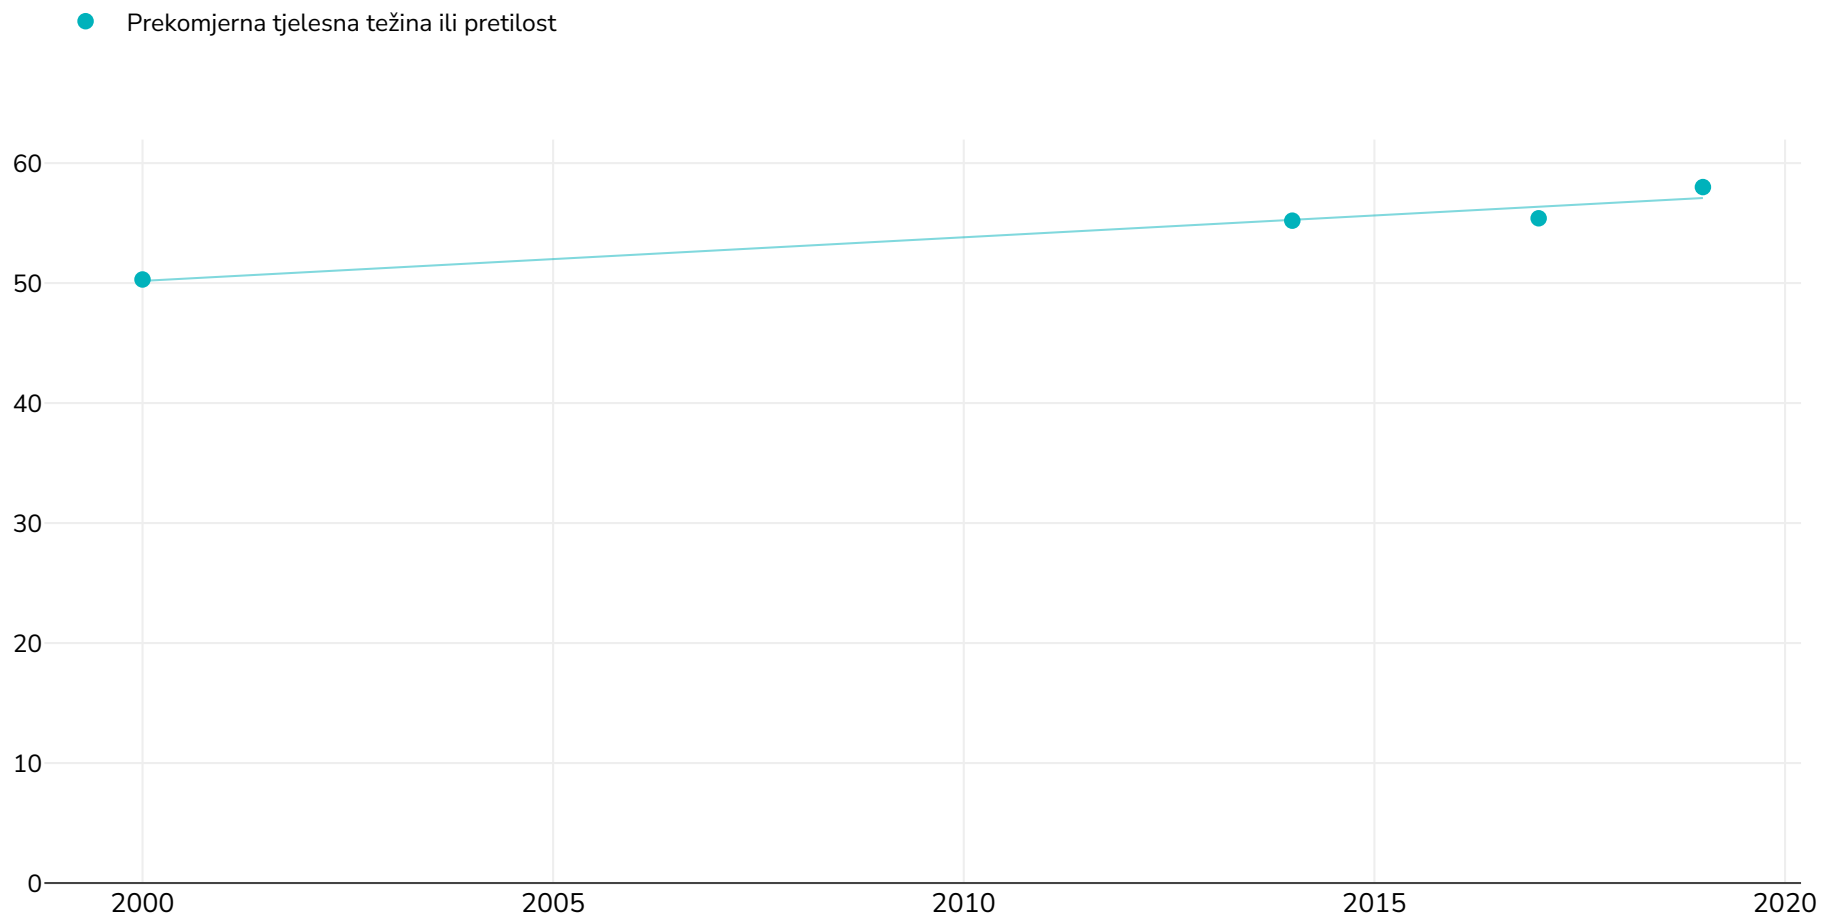

## Malta: Malta trends overweight obesity 2000 2019

Žene

Vrsta ankete:

Koje su ljudi sami naveli

Reference:

For full details of references visit <https://data.worldobesity.org/>

*Za prikupljanje ovih podataka možda su upotrijebljene različite metodologije zbog čega podaci iz različitih anketa ne moraju biti u cijelosti usporedivi. Provjerite u originalnim izvorima podataka koje su metodologije upotrijebljene*