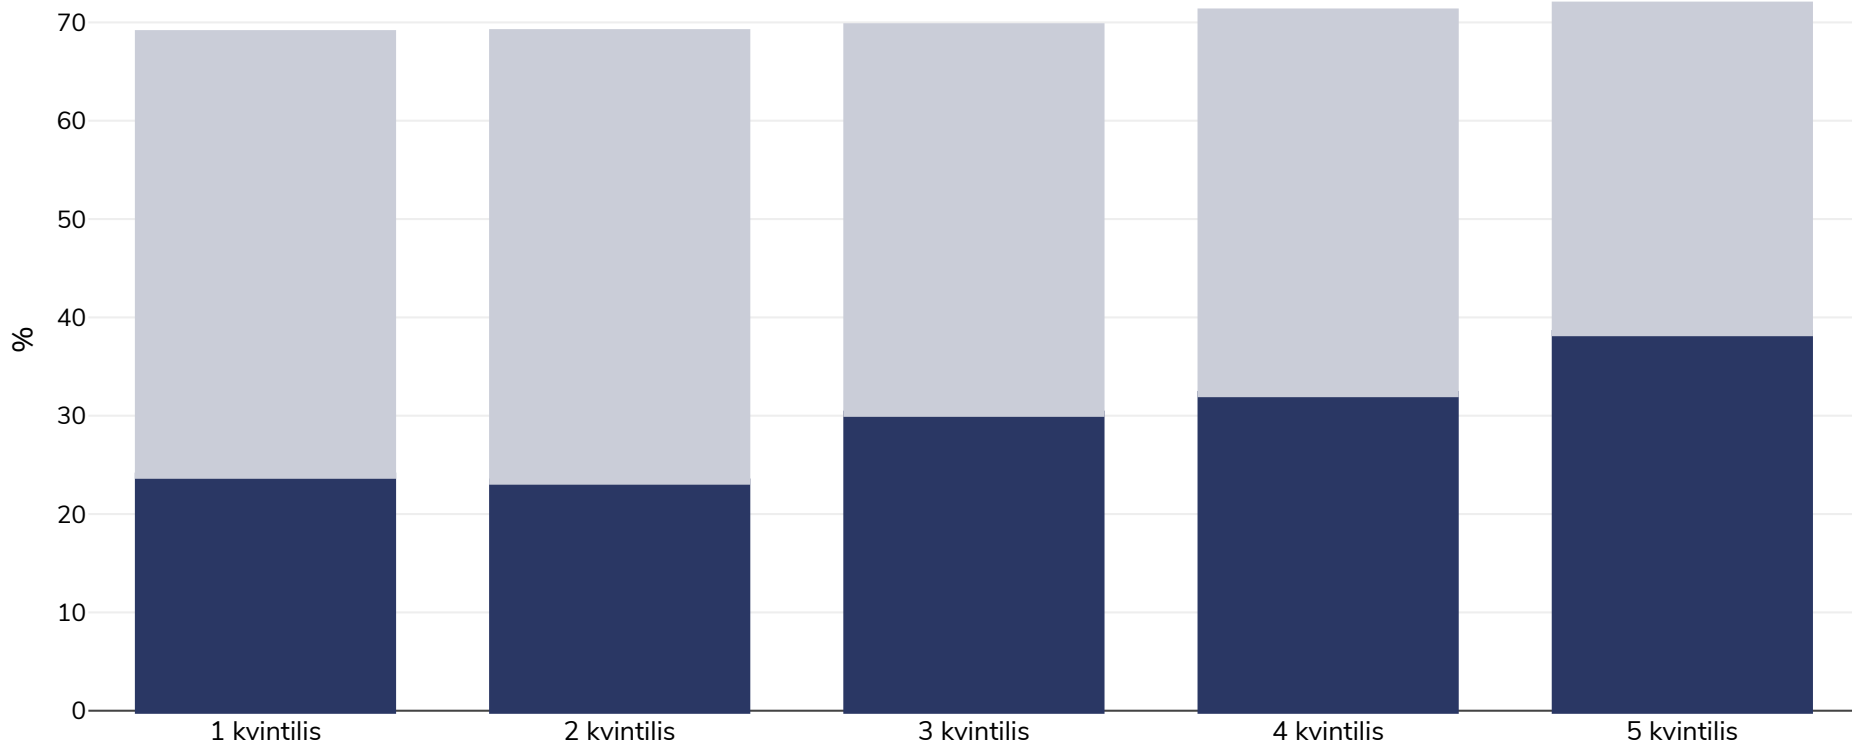

Naujoji Zelandija: Overweight/obesity by socio-economic group

Vyrai, 2014-2015

■ Nutukimas ■ Antsvoris

Tyrimo tipas:	Išmatuotas
Amžius:	15+
Imties dydis:	12769
Teritorija:	Nacionalinis
Nuorodos:	New Zealand Health Survey 2014-2015. https://www.health.govt.nz/publication/annual-update-key-results-2014-15-new-zealand-health-survey (last accessed 16.12.2015)

Jei nenurodyta kitaip, antsvoris reiškia KMI nuo 25 kg iki 29,9 kg/m², nutukimas – didesnj nei 30 kg/m² KMI..