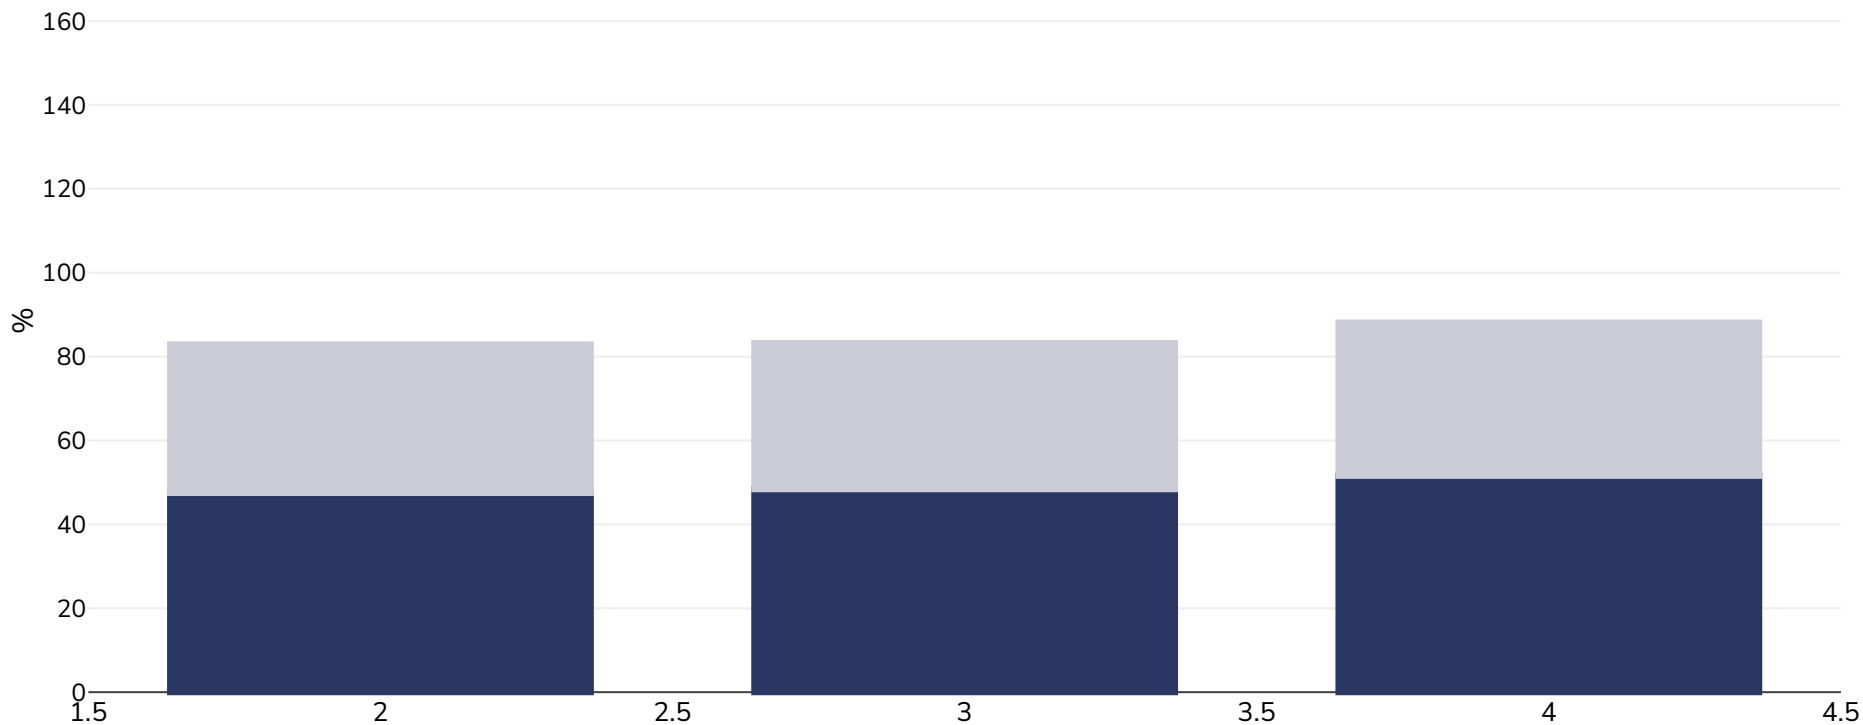

Ä'Äipte: Overweight/obesity by socio-economic group

Sievietes, 2014

■ Aptaukošanās ■ Liekais svars

Apsekojuma veids:

MÄ"rÄ"tÄ"vÄ"rtÄ"ba

Vecums:

15-49

Izlases lielums:

19021

AptvertÄ"teritorija:

Valsts

Atsauces:

Demographic Health Surveys 2014

Ja nav norÄ"dtÄ"ts citÄ"di, liekais svars attiecas uz Ä"MI no 25Ä"kg lÄ"dz 29,9Ä"kg/mÄ"², aptaukoÄ"anÄ"šis attiecas uz Ä"MI, kas lielÄ"ks par 30Ä"kg/mÄ"².