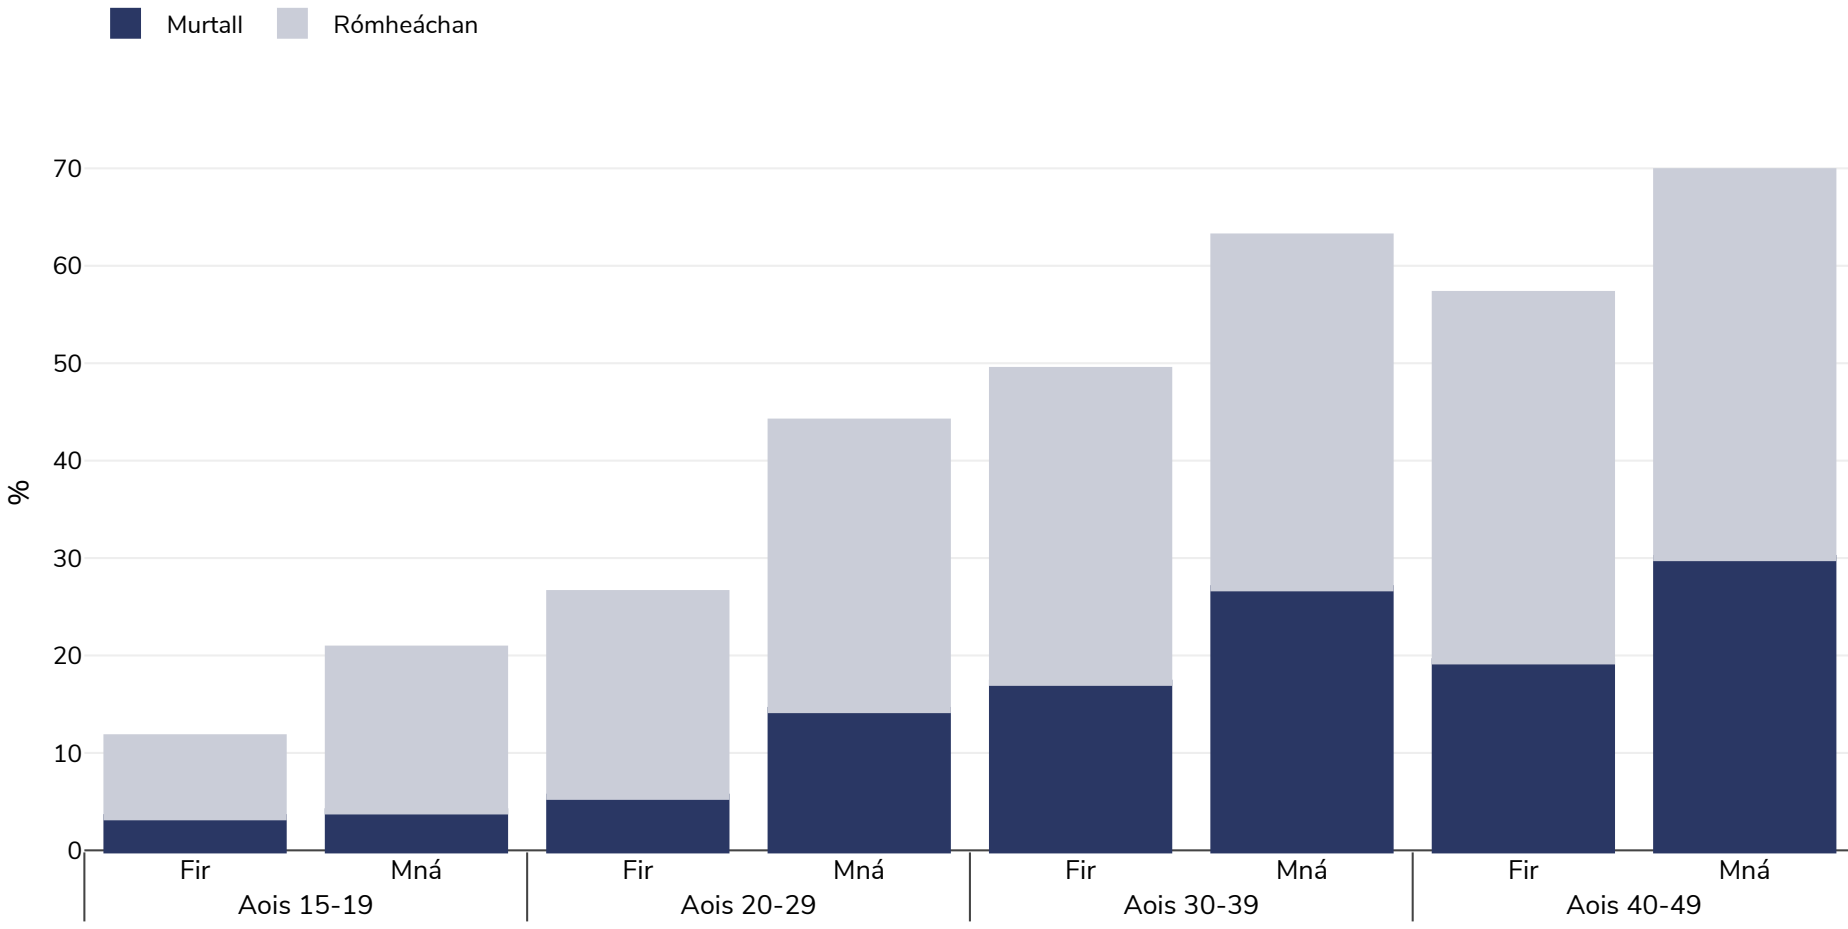

Vanuatú: Rómheáchán/murtall de réir aoise

Daoine Fásta, 2013

Cineál an tsuirbhé:	Tomhaiste
Samplamhéid:	2904
Ceantar Clúdaithe:	Náisiúnta

Tagairtí: VNSO (Vanuatu National Statistics Office) and SPC (Secretariat of the Pacific Community). 2014. Vanuatu Demographic and Health Survey, 2013. Available at https://sdd.spc.int/digital_library/vanuatu-demographic-and-health-survey-dhs-2013 (last accessed 23.08.23)

Mura gcuirtear a mhalairt in iúl, is ionann rómheáchan agus ICM idir 25kg agus 29.9kg/m², is ionann murtall agus ICM níos mó ná 30kg/m².