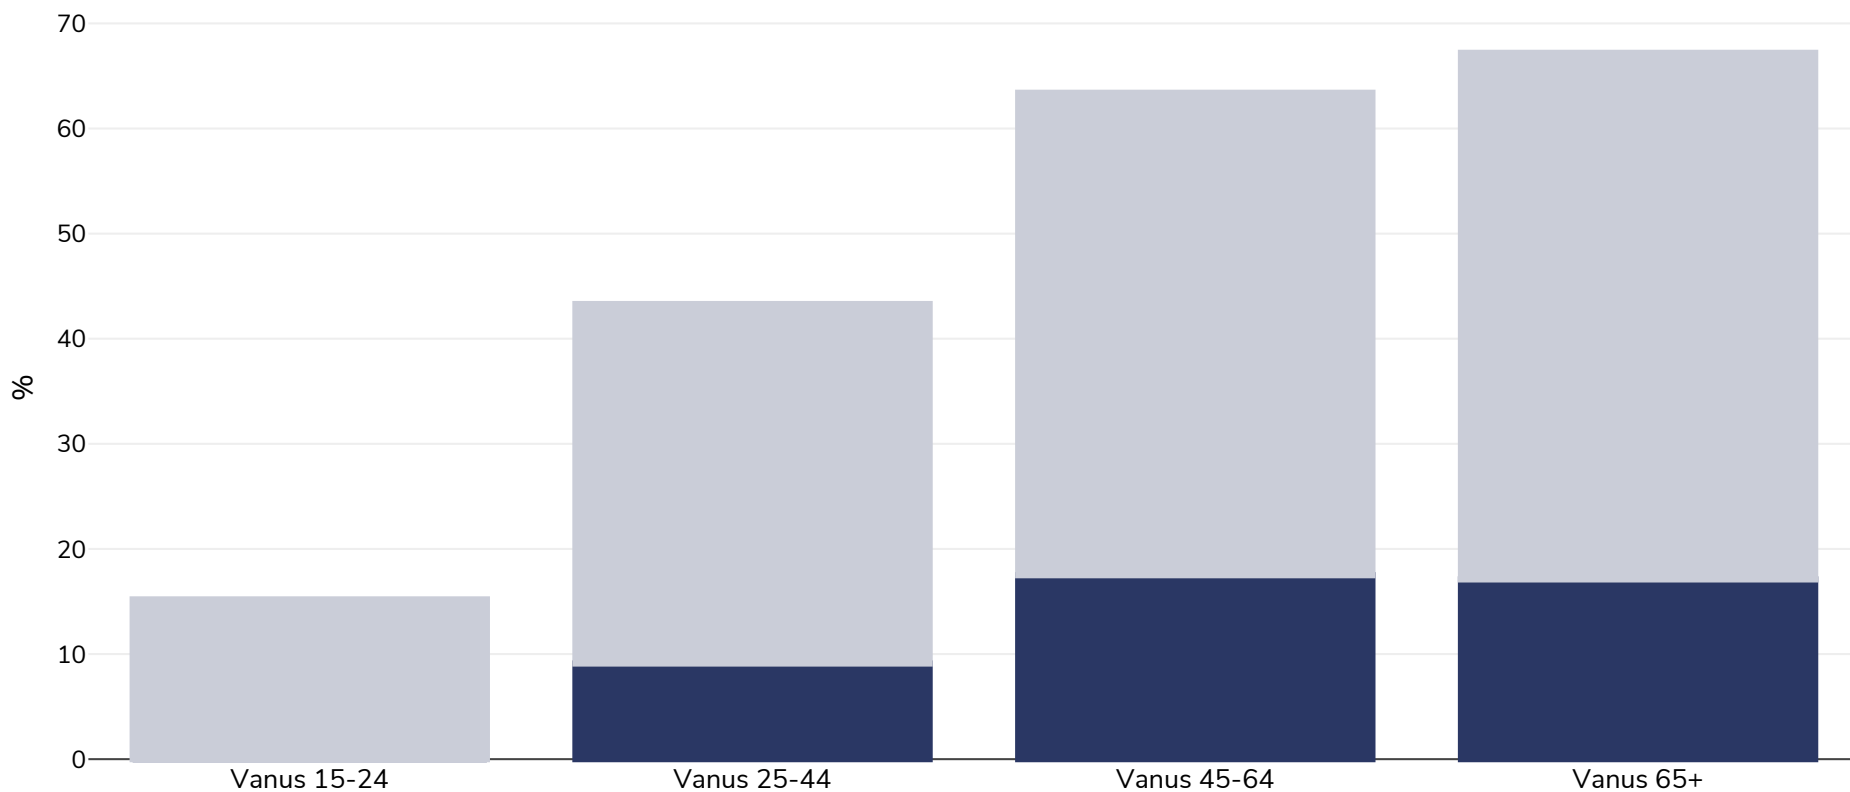

Bulgaaria: Ülekaalulisus / rasvumine vanuse järgi

Täiskasvanud, 2019-2020

■ Rasvumine ■ Ülekaaluline

Uuringu tüüp:	Ise teatatud
Valimi suurus:	6410
Hõlmatud piirkond:	Riiklik
Viited:	EHIS 2019 Preliminary Results Bulgaria. Available at: https://www.nsi.bg/en/content/18648/preliminary-data . Last accessed: 02.06.21.
Märkused:	Percentage of 15-24 year olds living with obesity data is missing.

Kui ei ole märgitud teisiti, tähendab ülekaal KMI vahemikku 25 kg ja 29,9 kg/m², rasvumine KMI-t üle 30 kg/m².