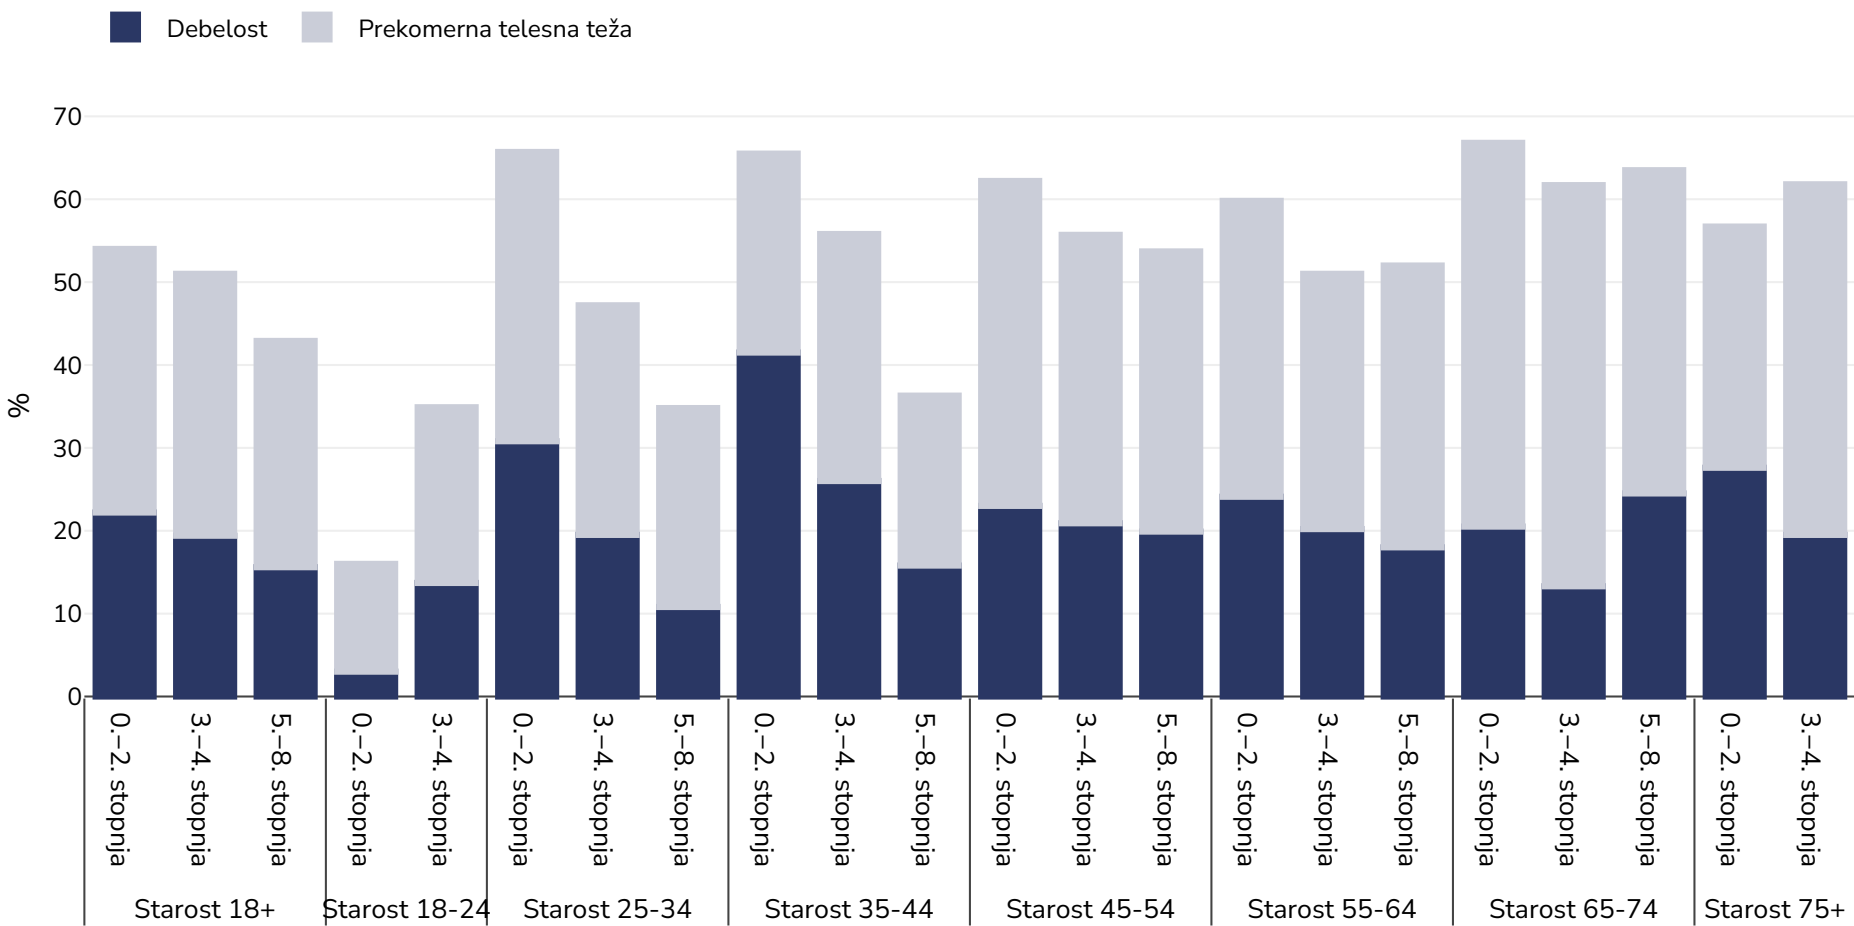

Islandija: Overweight/obesity by age and education

Ženske, 2014

Vrsta ankete: Samoprijavljeni

Zajeto območje: Na državni ravni

Literatura: 2014 Eurostat Database: http://appsso.eurostat.ec.europa.eu/nui/show.do?dataset=hlth_ehis_bm1e&lang=en (last accessed 25.08.20)

Če ni navedeno drugače, se prekomerna teža nanaša na ITM med 25 kg in 29,9 kg/m², debelost pa na ITM, višji od 30 kg/m².