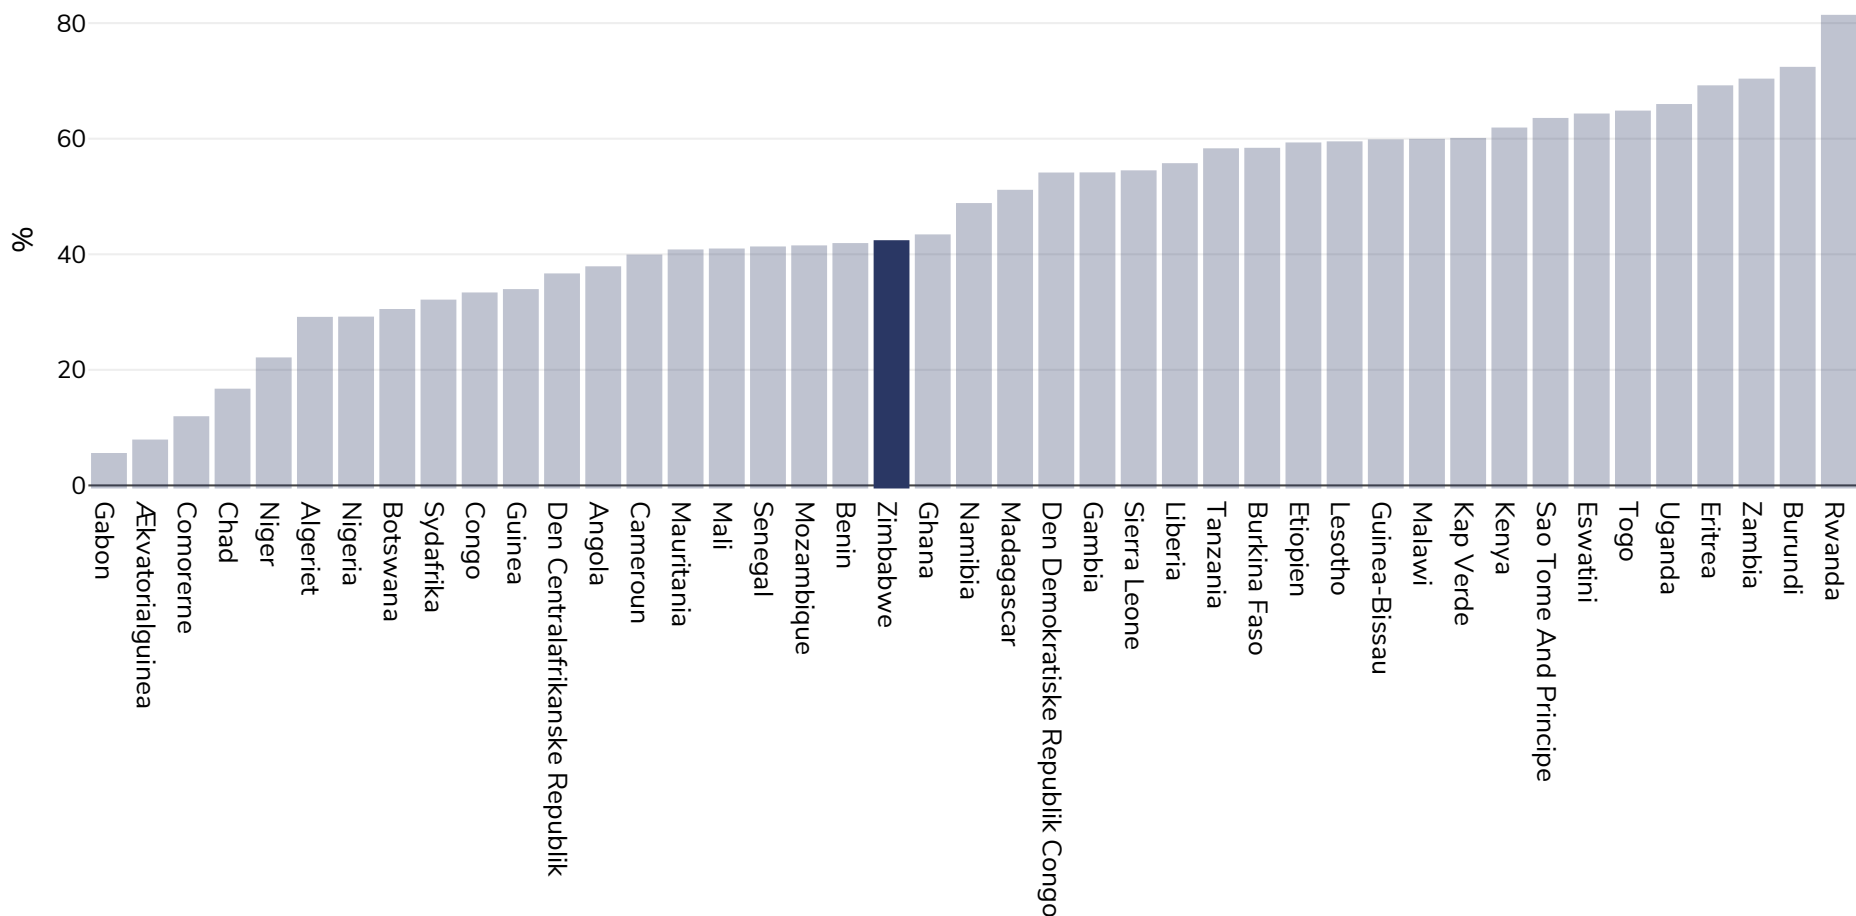

# Zimbabwe: % Infants exclusively breastfed 0-5 months

Børn, 2005-2020

Area covered: National

Referencer: Zimbabwe Multiple Indicator Cluster Survey 2019, Survey Findings Report. Harare, Zimbabwe: ZIMSTAT and UNICEF

Definitioner (kun tilgængelig på engelsk): % exclusively breastfed 0-5 months