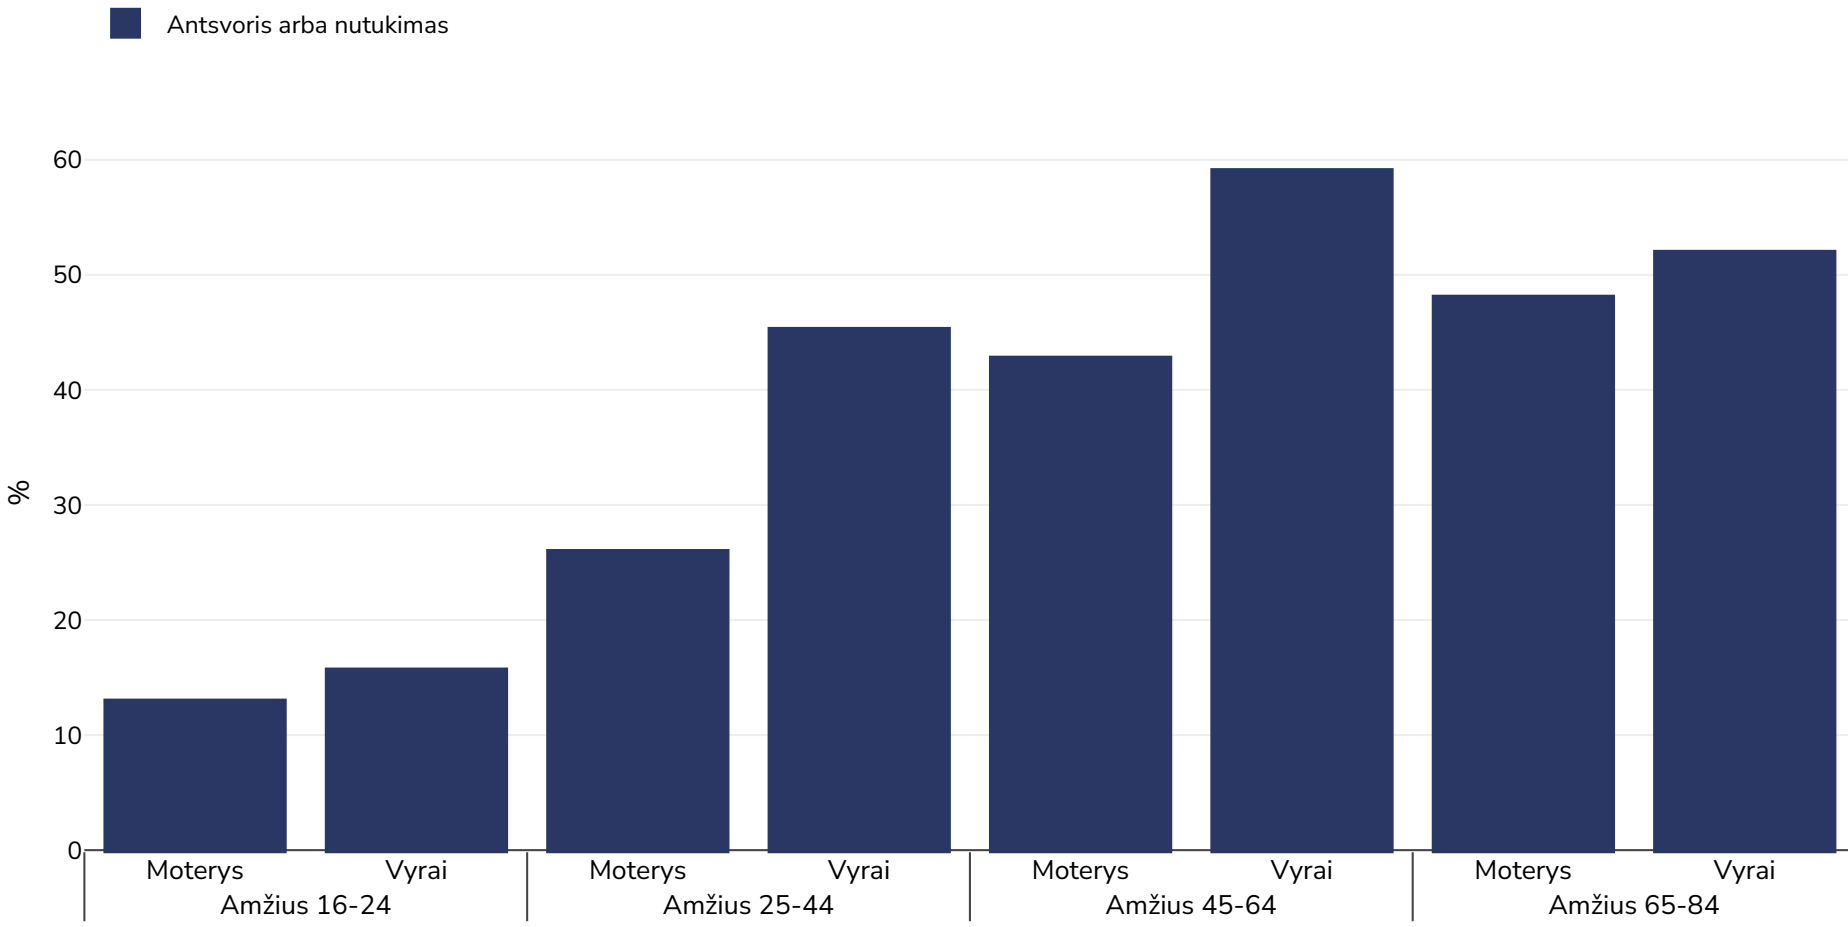

Švedija: Antsvoris / nutukimas pagal amžių

Suaugusieji, 1996-1997

Tyrimo tipas: Deklaravo patys

Imties dydis: Male = 5596 Female = 5821

Teritorija: Nacionalinis

Nuorodos: L Lissner, S-E Johansson, J Qvist², S Rössner and A Wolk. Social mapping of the obesity epidemic in Sweden; <http://www.nature.com/ijo/journal/v24/n6/pdf/0801237a.pdf> (last accessed 30 Sept 2015)

Jeį nenurodyta kitaip, antsvoris reiškia KMI nuo 25 kg iki 29,9 kg/m², nutukimas – didesnj nei 30 kg/m² KMI..