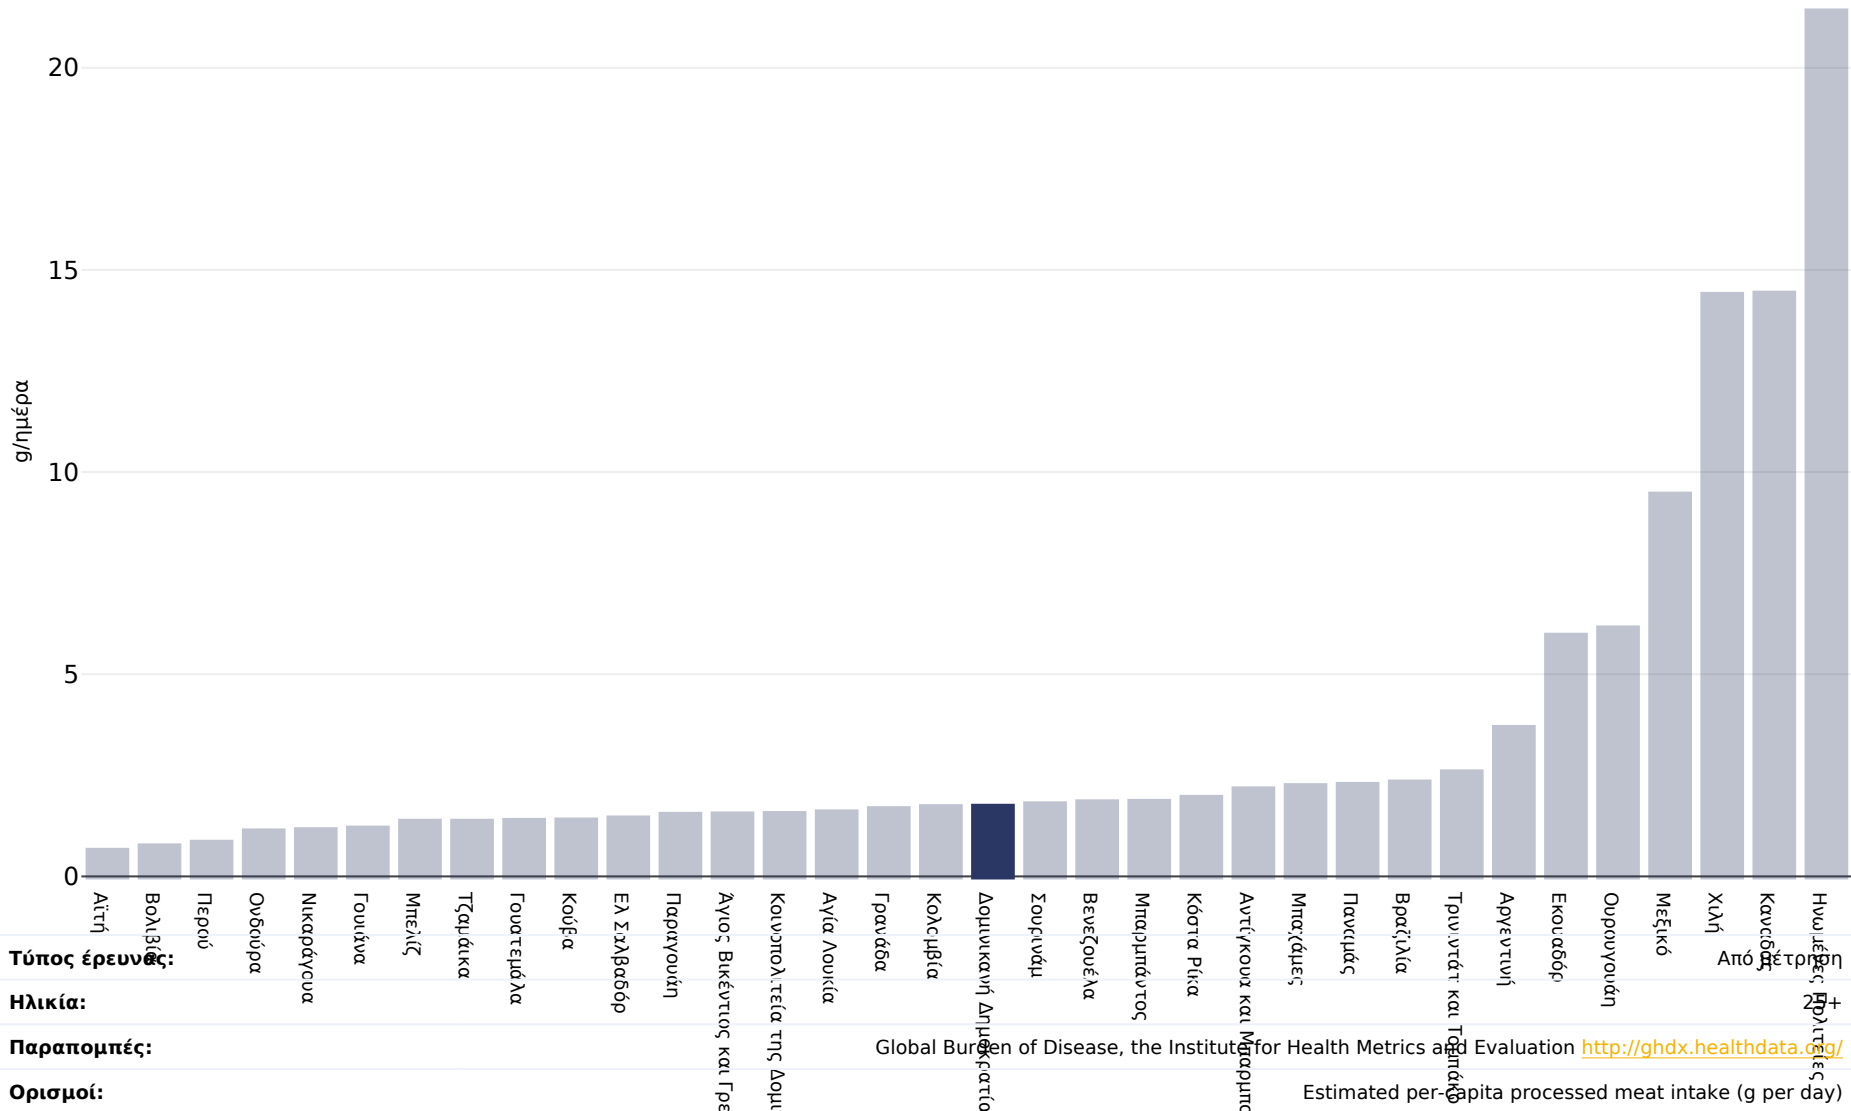

Δομινικανή Δημοκρατία: Estimated per-capita processed meat intake

Ενήλικες, 2017

Τύπος έρευνας:

Ηλικία:

Παραπομπές:

Ορισμοί:

Global Burden of Disease, the Institute for Health Metrics and Evaluation <http://ghdx.healthdata.org/>

Estimated per-capita processed meat intake (g per day)