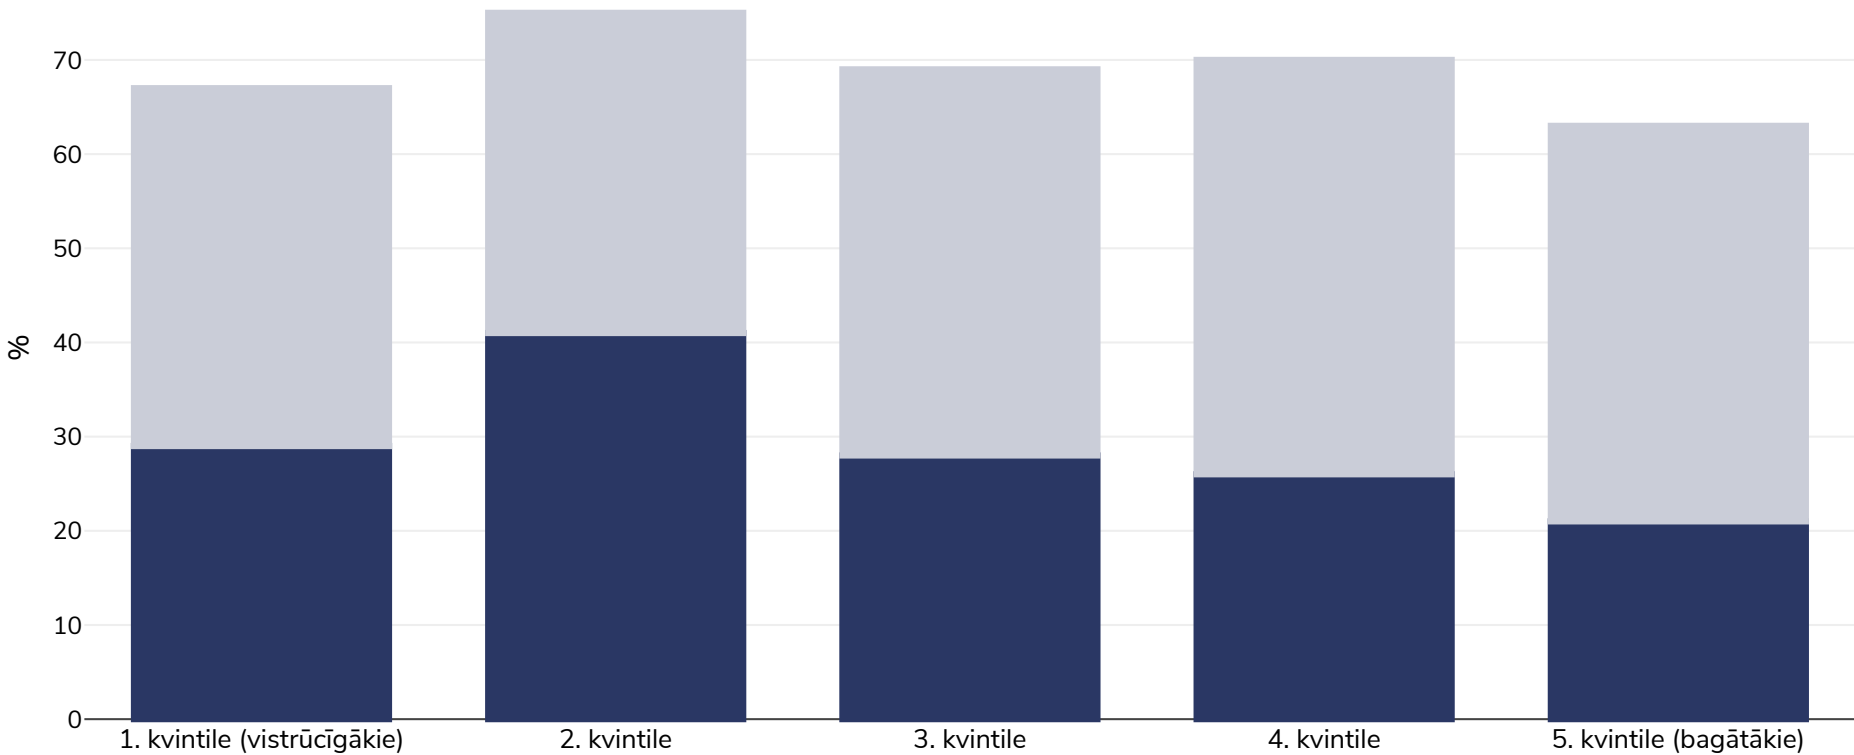

Skotija: Overweight/obesity by socio-economic group

Virieši, 2016

■ Aptaukošanās ■ Liekais svars

Apsekojuma veids:	Mērītā vērtība
Vecums:	16+
Izlases lielums:	3583
Aptvertā teritorija:	Valsts

Atsauces: Scottish Health Survey 2016. <http://www.gov.scot/Publications/2017/10/2970/downloads>

Ja nav norādīts citādi, liekais svars attiecas uz ĶMI no 25 kg līdz 29,9 kg/m², aptaukošanās attiecas uz ĶMI, kas lielāks par 30 kg/m².