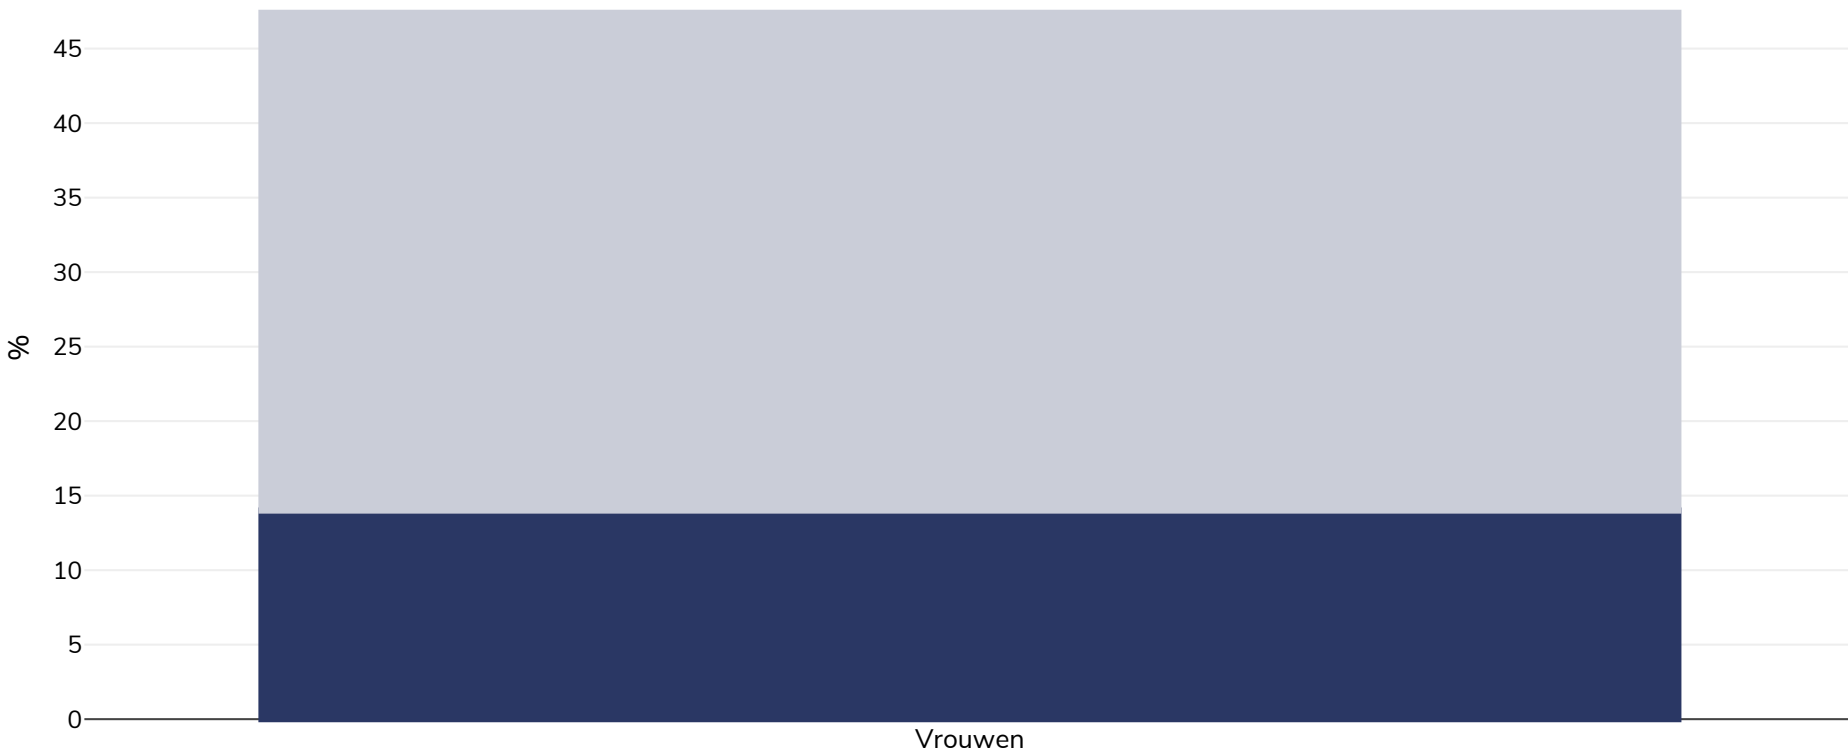

Guatemala: Obesitasprevalentie

Vrouwen, 1998-1999

■ Obesitas ■ Overgewicht

Type onderzoek:	Gemeten
Leeftijd:	18-49
Monstergrootte:	2318
In aanmerking komend gebied:	Nationaal
Referenties:	http://www.unscn.org/layout/modules/resources/files/rwns5.pdf ; MEAN BMI Data DHS Survey

Tenzij anders vermeld, verwijst overgewicht naar een BMI tussen 25 kg en 29,9 kg/m², obesitas verwijst naar een BMI van meer dan 30 kg/m².