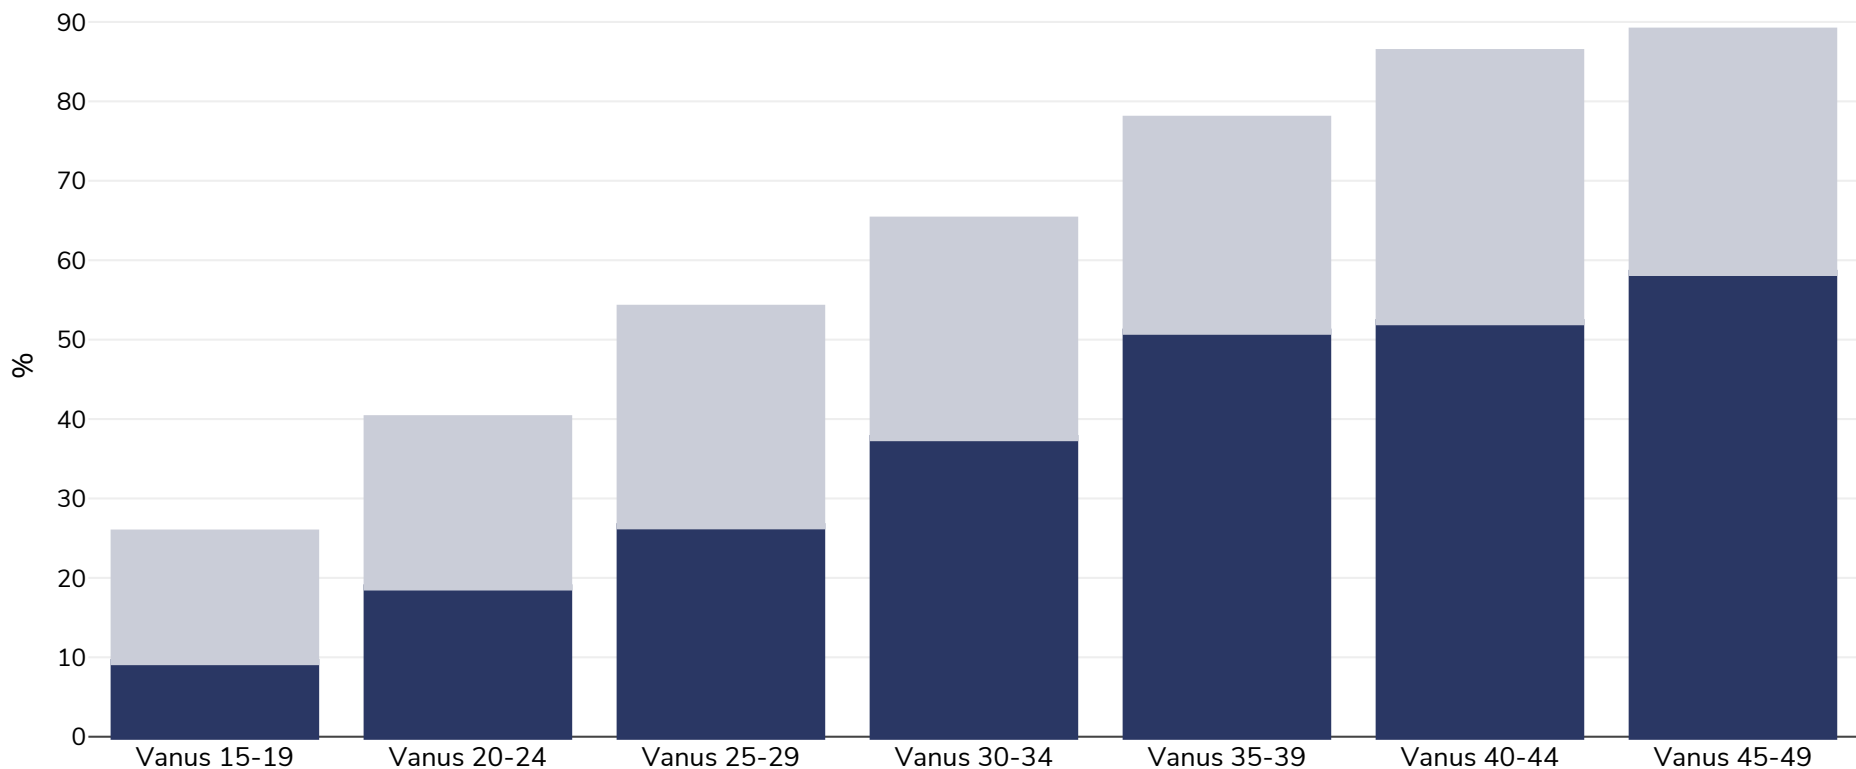

Omaan: Ülekaalulisus / rasvumine vanuse järgi

Naised, 2016-2017

■ Rasvumine ■ Ülekaaluline

Uuringu tüüp: Mõõdetud

Valimi suurus: 4159

Hõlmatud piirkond: Riiklik

Viited: Oman National Nutrition Survey 2016-2017 http://groundworkhealth.org/wp-content/uploads/2020/04/ONNS_Report_2017.pdf
(Accessed 04.09.20)

Märkused: Omani citizens only.

Kui ei ole märgitud teisiti, tähendab ülekaal KMI vahemikku 25 kg ja 29,9 kg/m², rasvumine KMI-t üle 30 kg/m².