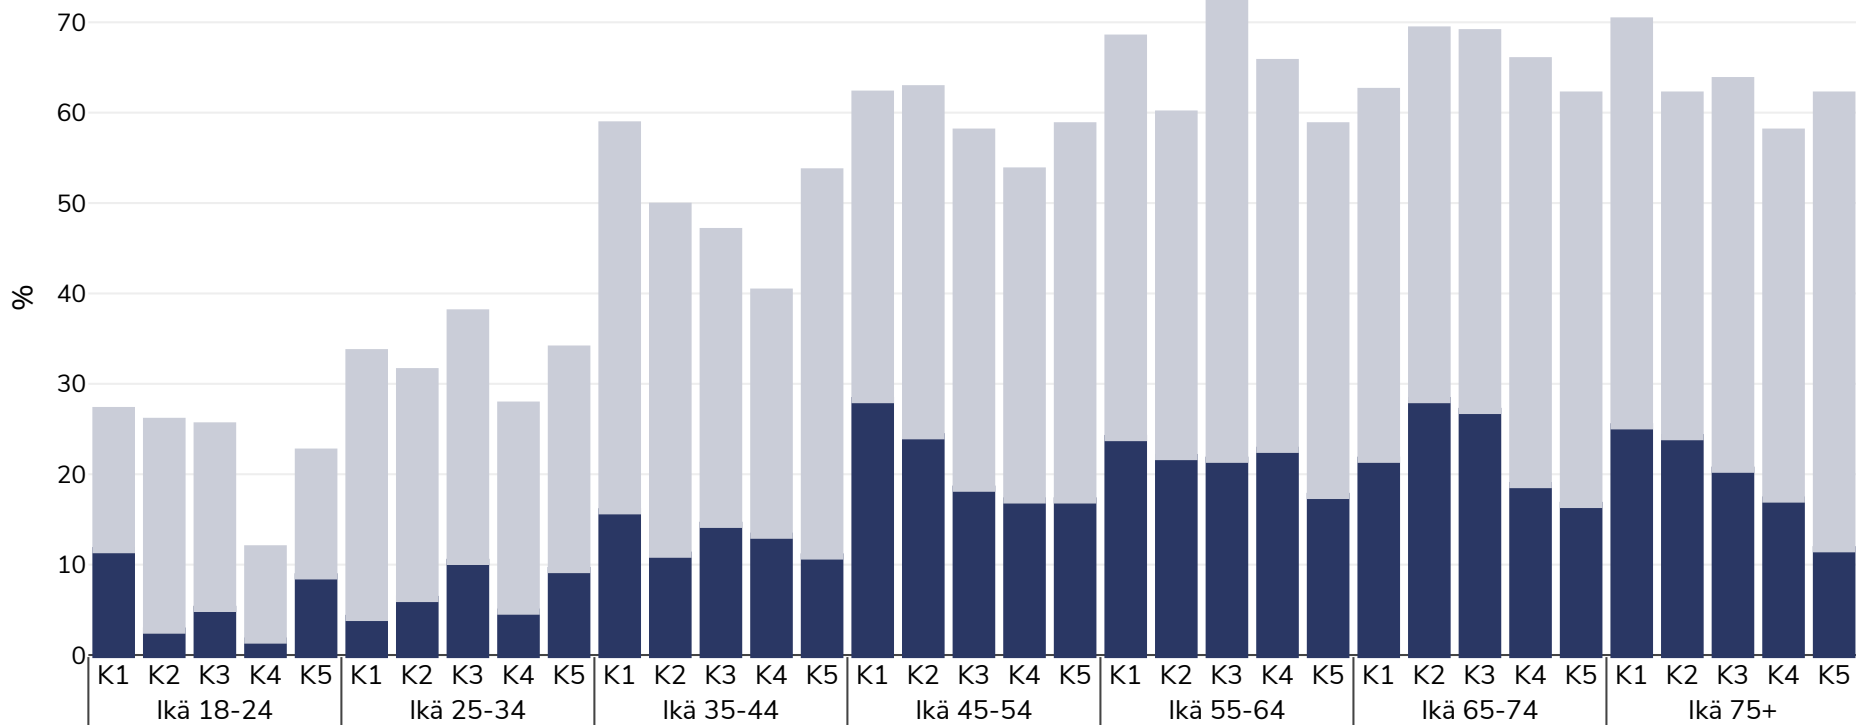

Kypros: Overweight/obesity by age and socio-economic group

Aikuiset, 2019

■ Lihavuus ■ Ylipaino

Tutkimustyyppi:

Itse ilmoitettu

Peittoalue:

Kansallinen

Viitteet:

Eurostat 2019. Available at https://appsso.eurostat.ec.europa.eu/nui/show.do?dataset=hlth_ehis_bm1i&lang=en (last accessed 09.08.21).

Ellei toisin mainita, ylipaino viittaa kehon painoindeksiin 25–29,9 kg/m², lihavuus viittaa yli 30 kg/m²:n painoindeksiin.