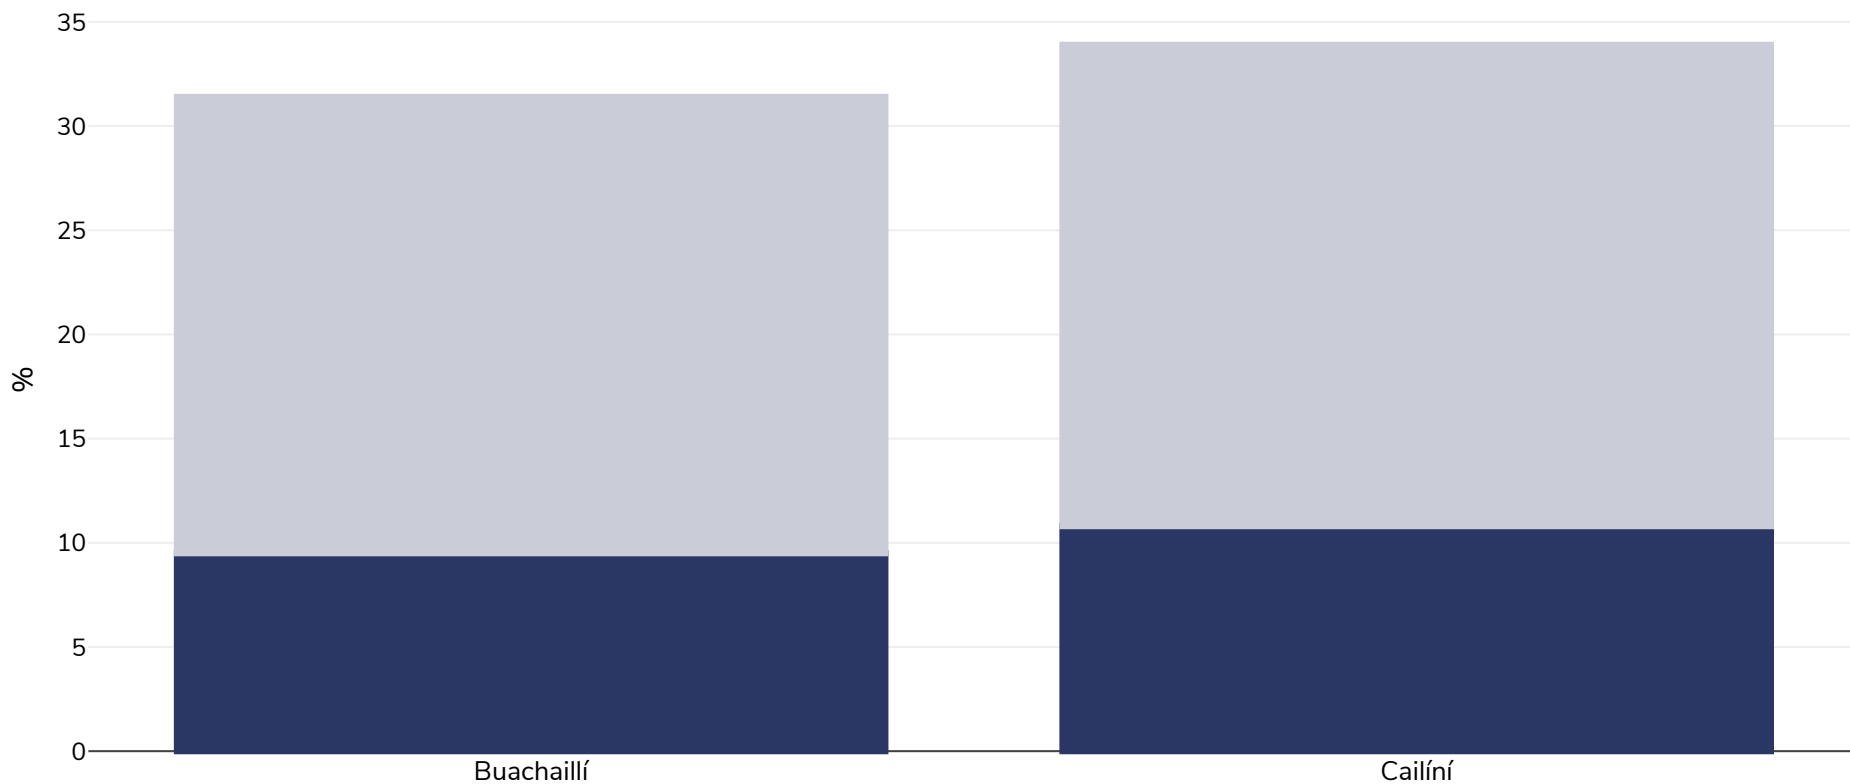

An Nua-Shéalainn: Leitheadúlacht murtaill

Páistí, 2013-2014

■ Murtaill ■ Rómheáchan

Cineál an tsuirbhé:	Tomhaiste
Aois:	2-14
Samplamhaid:	3715
Ceantar Clúdaithe:	Náisiúnta
Tagairtí:	http://www.health.govt.nz/publication/annual-update-key-results-2013-14-new-zealand-health-survey
Cutoffs:	IOTF