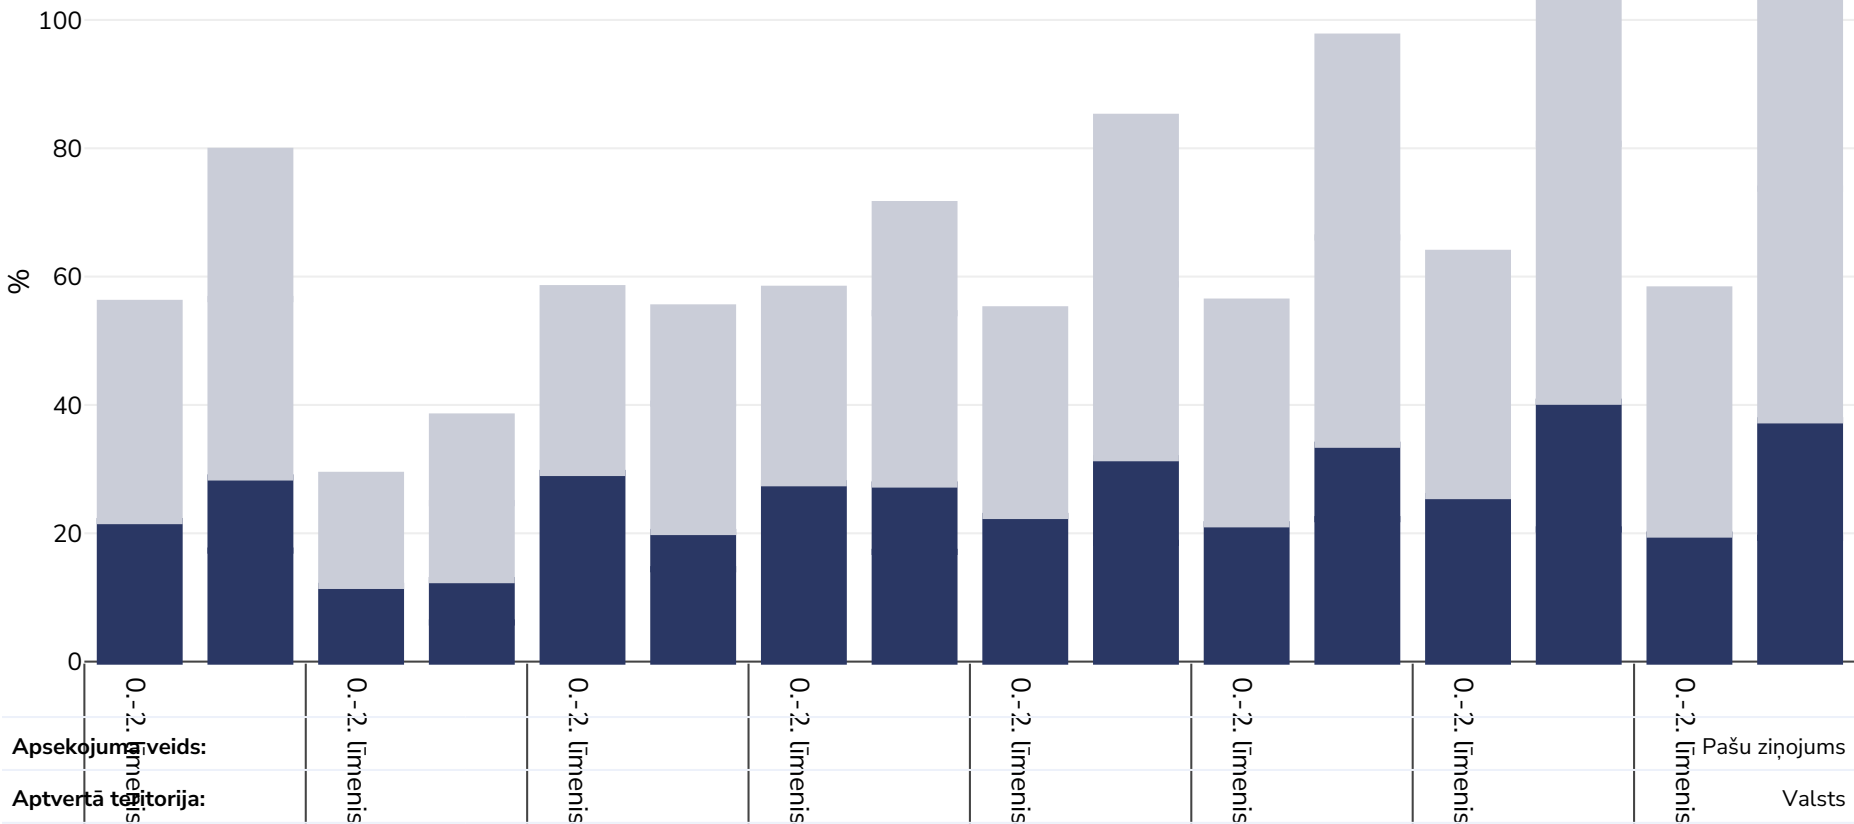

# Vācija: Overweight/obesity by age and education

Sievietes, 2014

■ Aptaukošanās    ■ Liekais svars

Eurostat [http://appsso.eurostat.ec.europa.eu/nui/show.do?dataset=hlth\\_ehis\\_bm1e&lang=en](http://appsso.eurostat.ec.europa.eu/nui/show.do?dataset=hlth_ehis_bm1e&lang=en) (last accessed 25.08.20)

*Ja nav norādīts citādi, liekais svars attiecas uz KMI no 25 kg līdz 29,9 kg/m², aptaukošanās attiecas uz KMI, kas lielāks par 30 kg/m².*