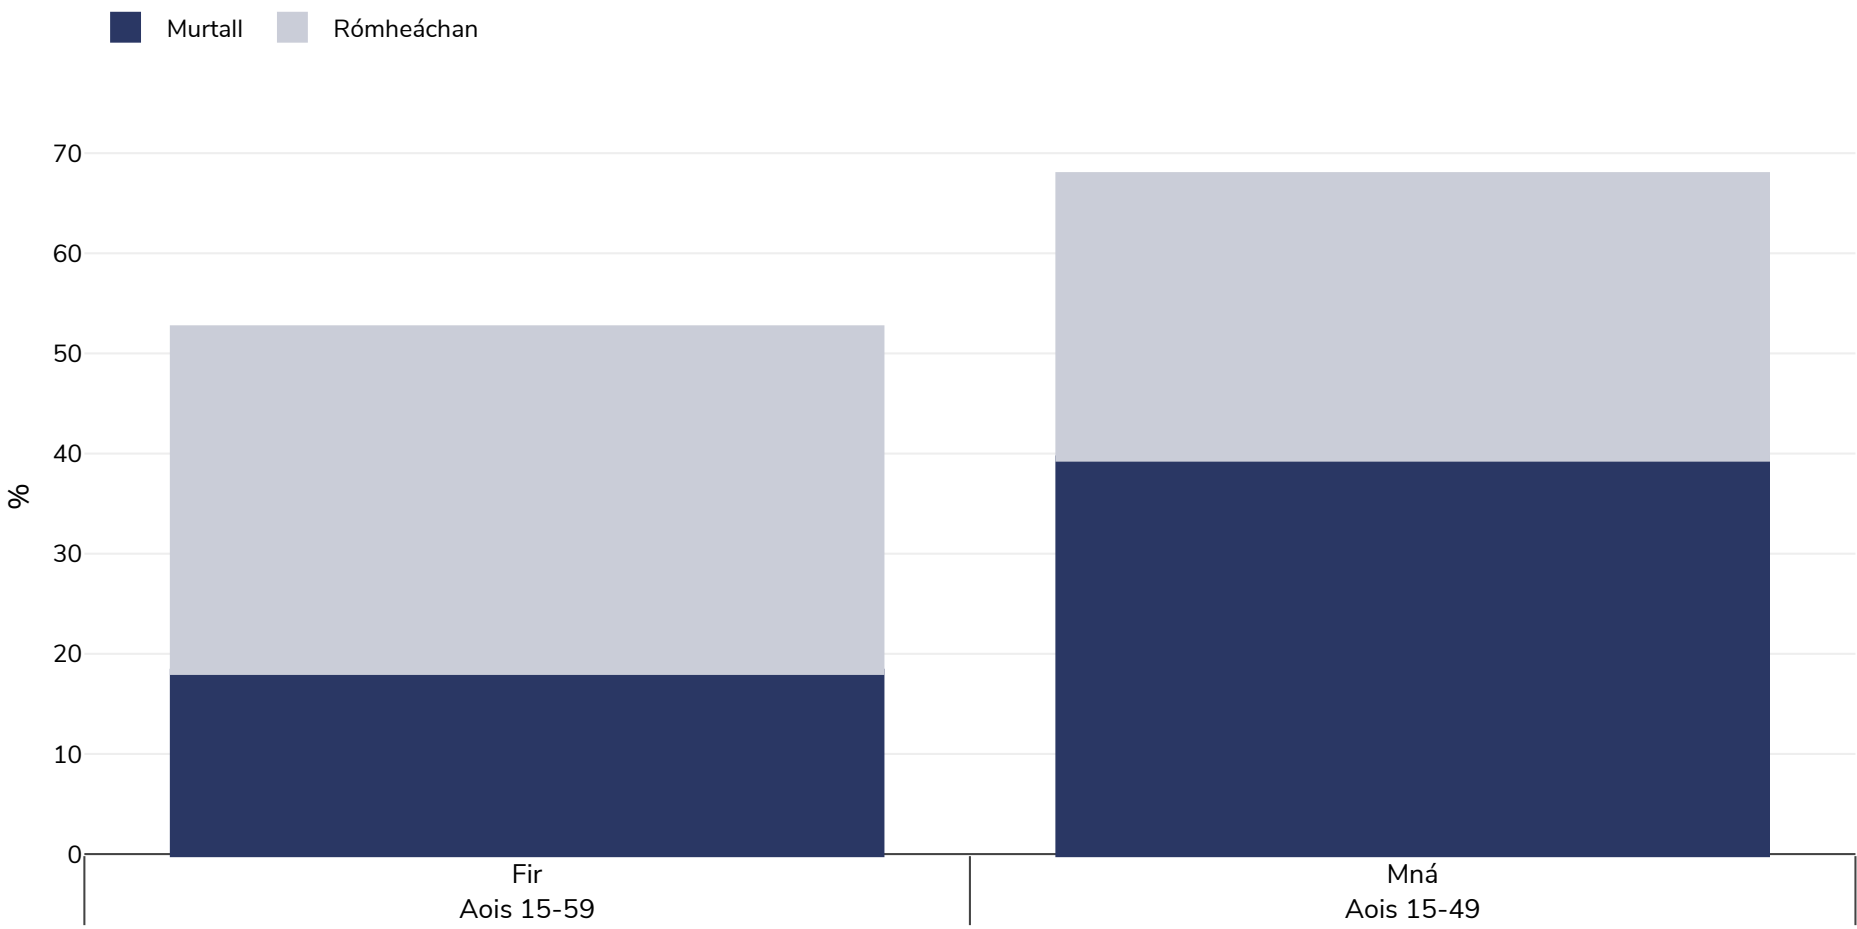

# An Éigipt: Leitheadúlacht murtail

Daoine Fásta, 2008

Cineál an tsuirbhé:	Tomhaiste
Samplamhéid:	11258
Ceantar Clúdaithe:	Náisiúnta
Tagairtí:	Demographic Health Survey 2008

Mura gcuirtear a mhalairt in iúl, is ionann rómheáchan agus ICM idir 25kg agus 29.9kg/m<sup>2</sup>, is ionann murtall agus ICM níos mó ná 30kg/m<sup>2</sup>.