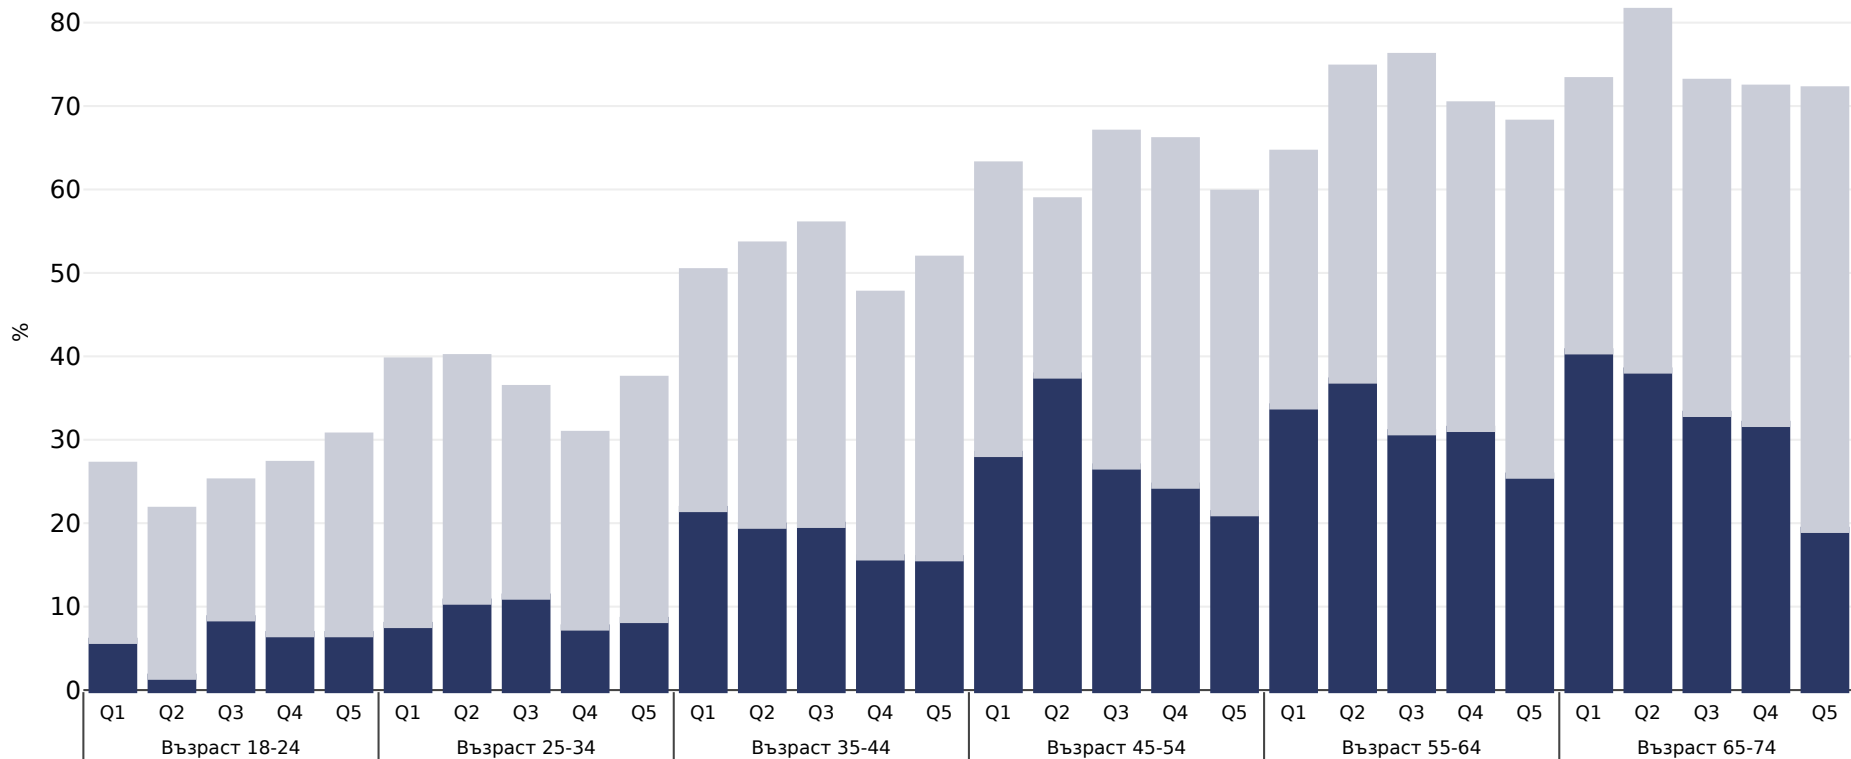

Естония: Overweight/obesity by age and socio-economic group

Възрастни, 2019

■ Затлъстяване ■ Наднормено тегло

Тип анкета: Самоотчитане

Обхваната зона: Национално

Референции: Eurostat 2019. Available at https://appsso.eurostat.ec.europa.eu/nui/show.do?dataset=hlth_ehis_bm1i&lang=en (last accessed 09.08.21).

Забележки: NB. Some age ranges missing due to insufficient data to display by age & income quintile

Освен ако не е посочено друго, наднорменото тегло се отнася до ИТМ между 25 kg и 29,9°kg/m², затлъстяването се отнася до ИТМ, по-голям от 30°kg/m².