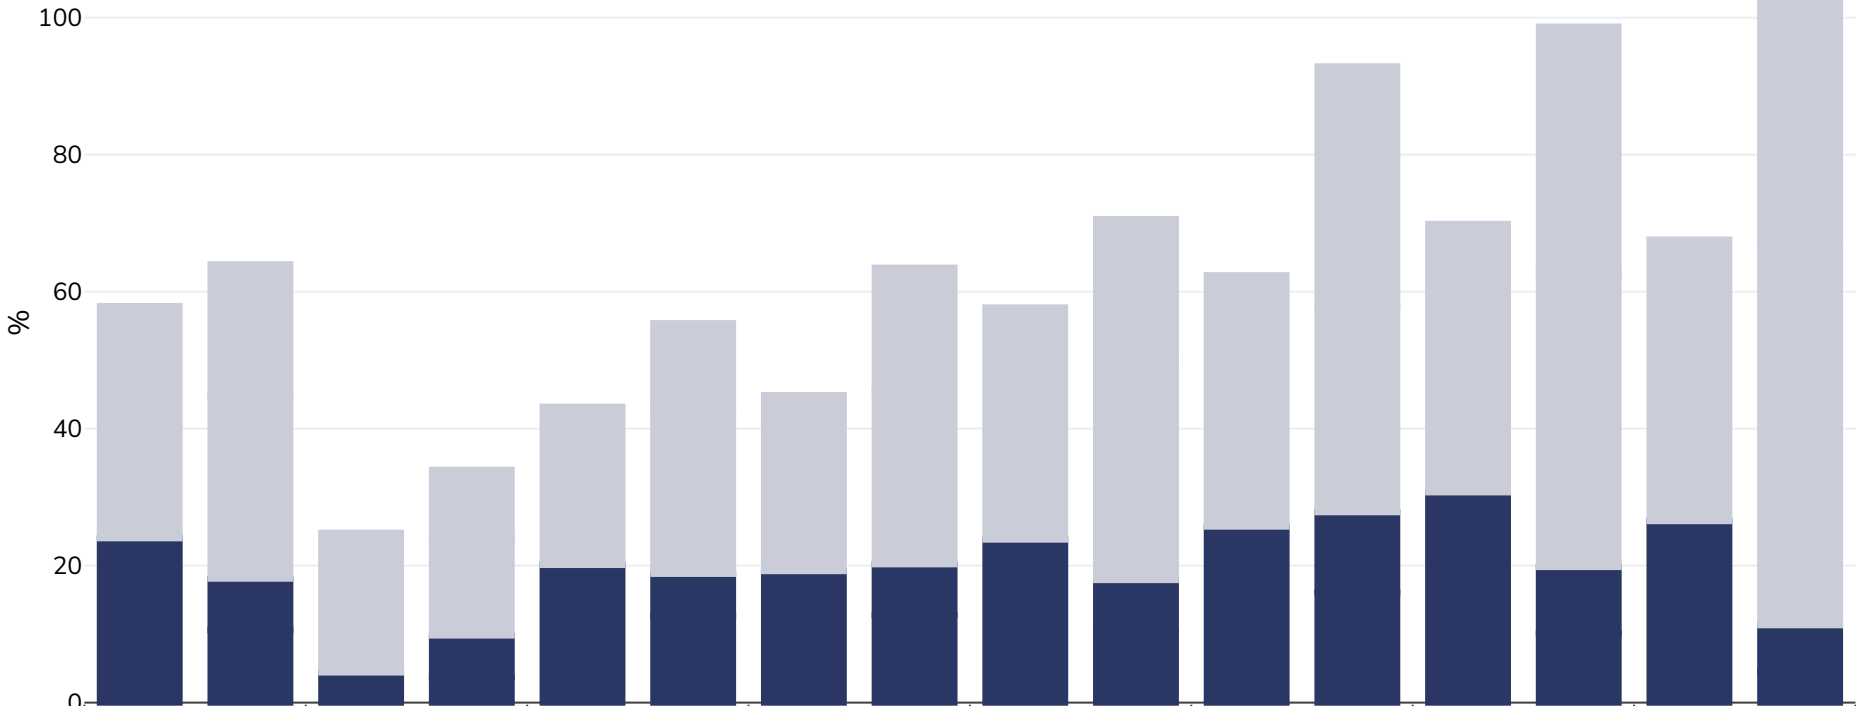

# Spanien: Overweight/obesity by age and education

Kvinnor, 2014

Fetma    Övervikt

Undersökningstyp:

Område som omfattas:

Referenser:

Eurostat Database: [http://appsso.eurostat.ec.europa.eu/nui/show.do?dataset=hlth\\_ehis\\_bm1e&lang=en](http://appsso.eurostat.ec.europa.eu/nui/show.do?dataset=hlth_ehis_bm1e&lang=en) (last accessed 25.08.20)

Om inte annat anges avser övervikt ett BMI mellan 25 kg och 29,9 kg/m<sup>2</sup>, fetma avser ett BMI högre än 30 kg/m<sup>2</sup>.

Egenanställd

Nationell