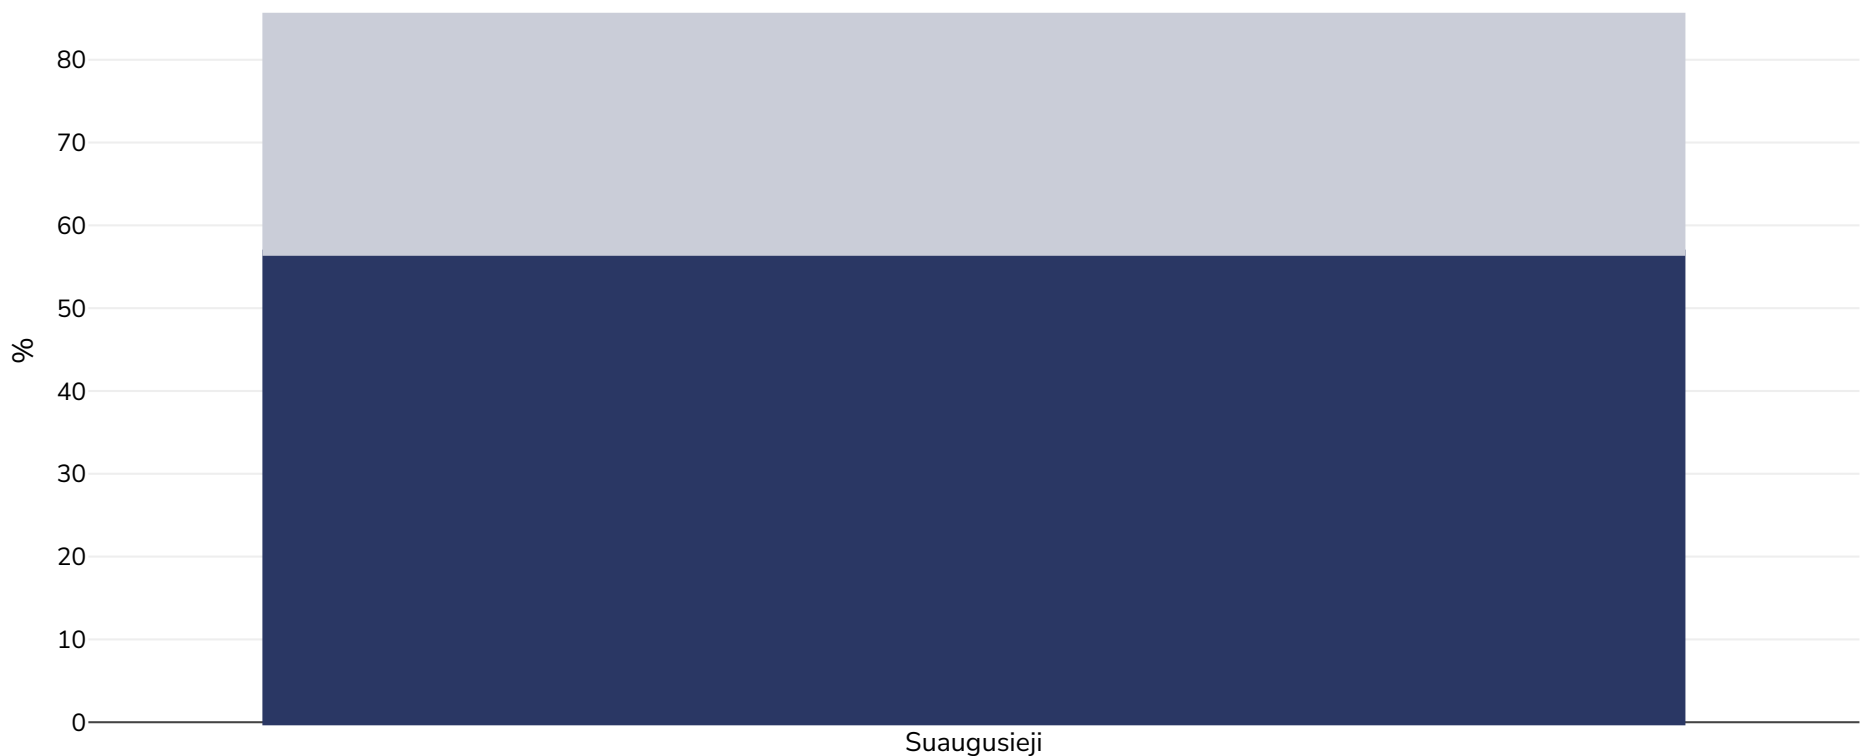

Kiribatis: Nutukimo paplitimas

Suaugusieji, 2018

■ Nutukimas ■ Antsvoris

Tyrimo tipas:	Išmatuotas
Amžius:	18+
Imties dydis:	483
Teritorija:	South Tarawa and Butaritari
Nuorodos:	Eme, P. E., et al. "Obesity Measures in the Kiribati Population: A Need to Reclassify Body Mass Index Cut-Points." BMC Public Health, vol. 20, no. 1, 11 July 2020, 10.1186/s12889-020-09217-z.

Jeį nenurodyta kitaip, antsvoris reiškia KMI nuo 25 kg iki 29,9 kg/m², nutukimas – didesnį nei 30 kg/m² KMI..