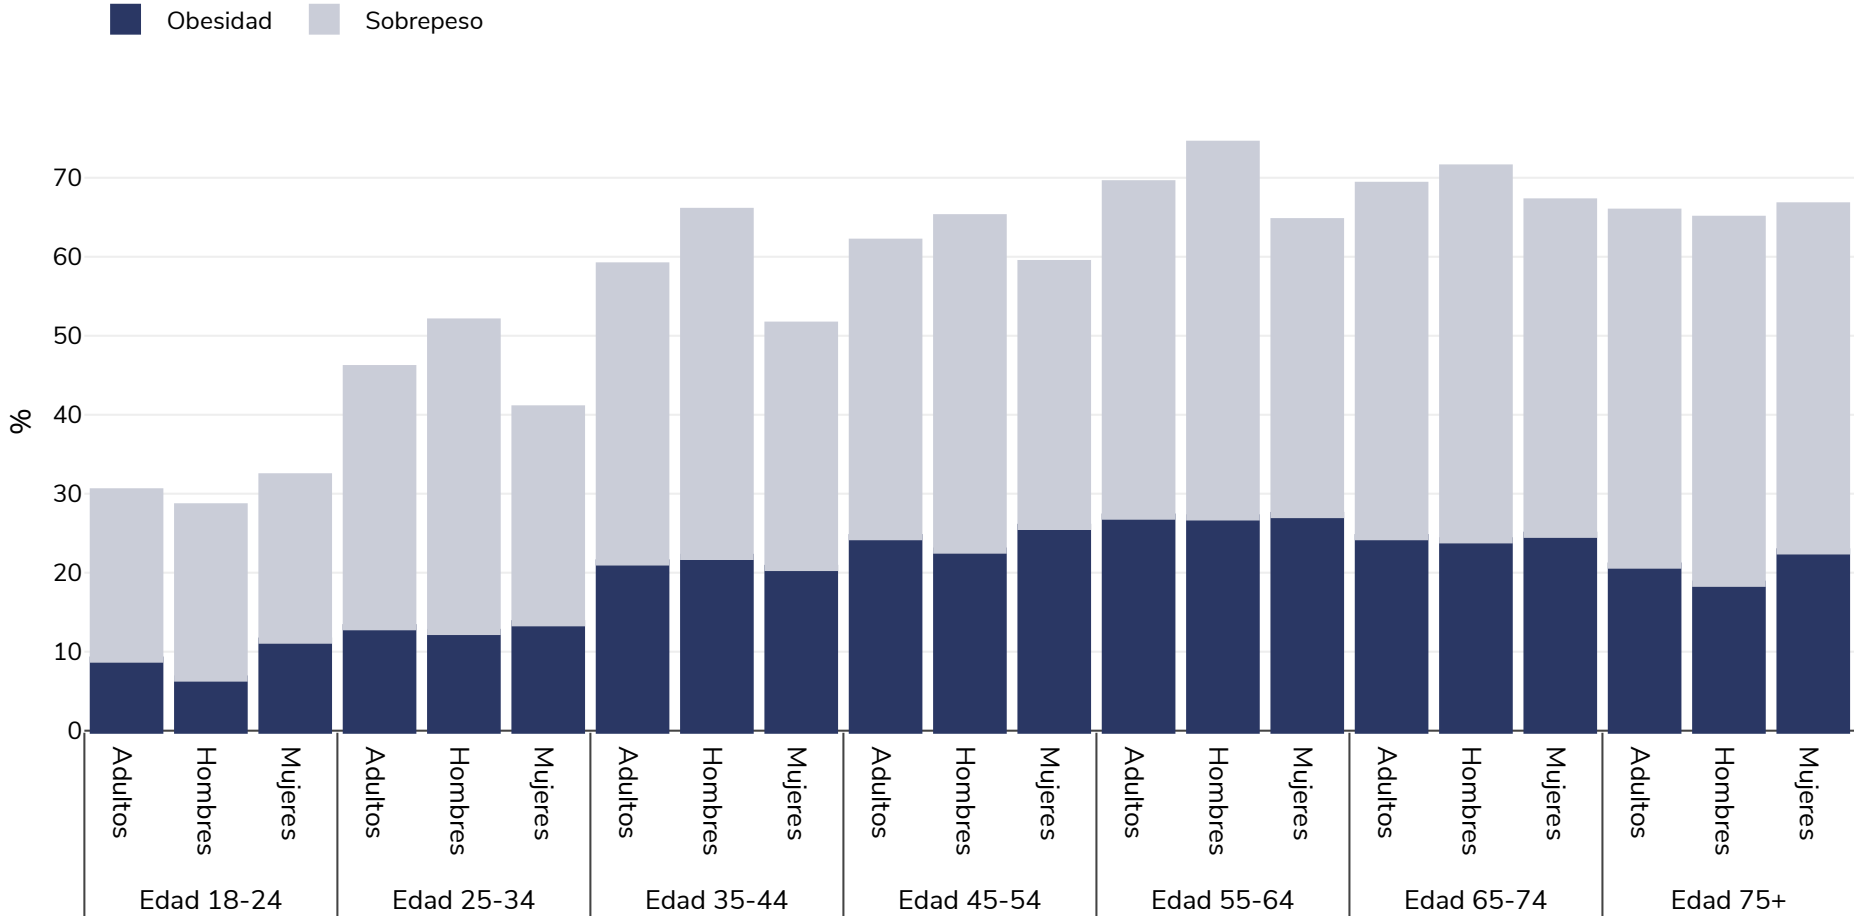

Finlandia: Sobrepeso/obesidad por edad

Adultos, 2019

Tipo de encuesta: Autodeclarado

Zona abarcada: Nacional

Referencias: Eurostat 2019. Available at https://appsso.eurostat.ec.europa.eu/nui/show.do?dataset=hlth_ehis_bm1i&lang=en (last accessed 09.08.21).

A menos que se indique lo contrario, el sobrepeso se refiere a un IMC entre 25 kg y 29,9 kg/m² y la obesidad se refiere a un IMC superior a 30 kg/m².