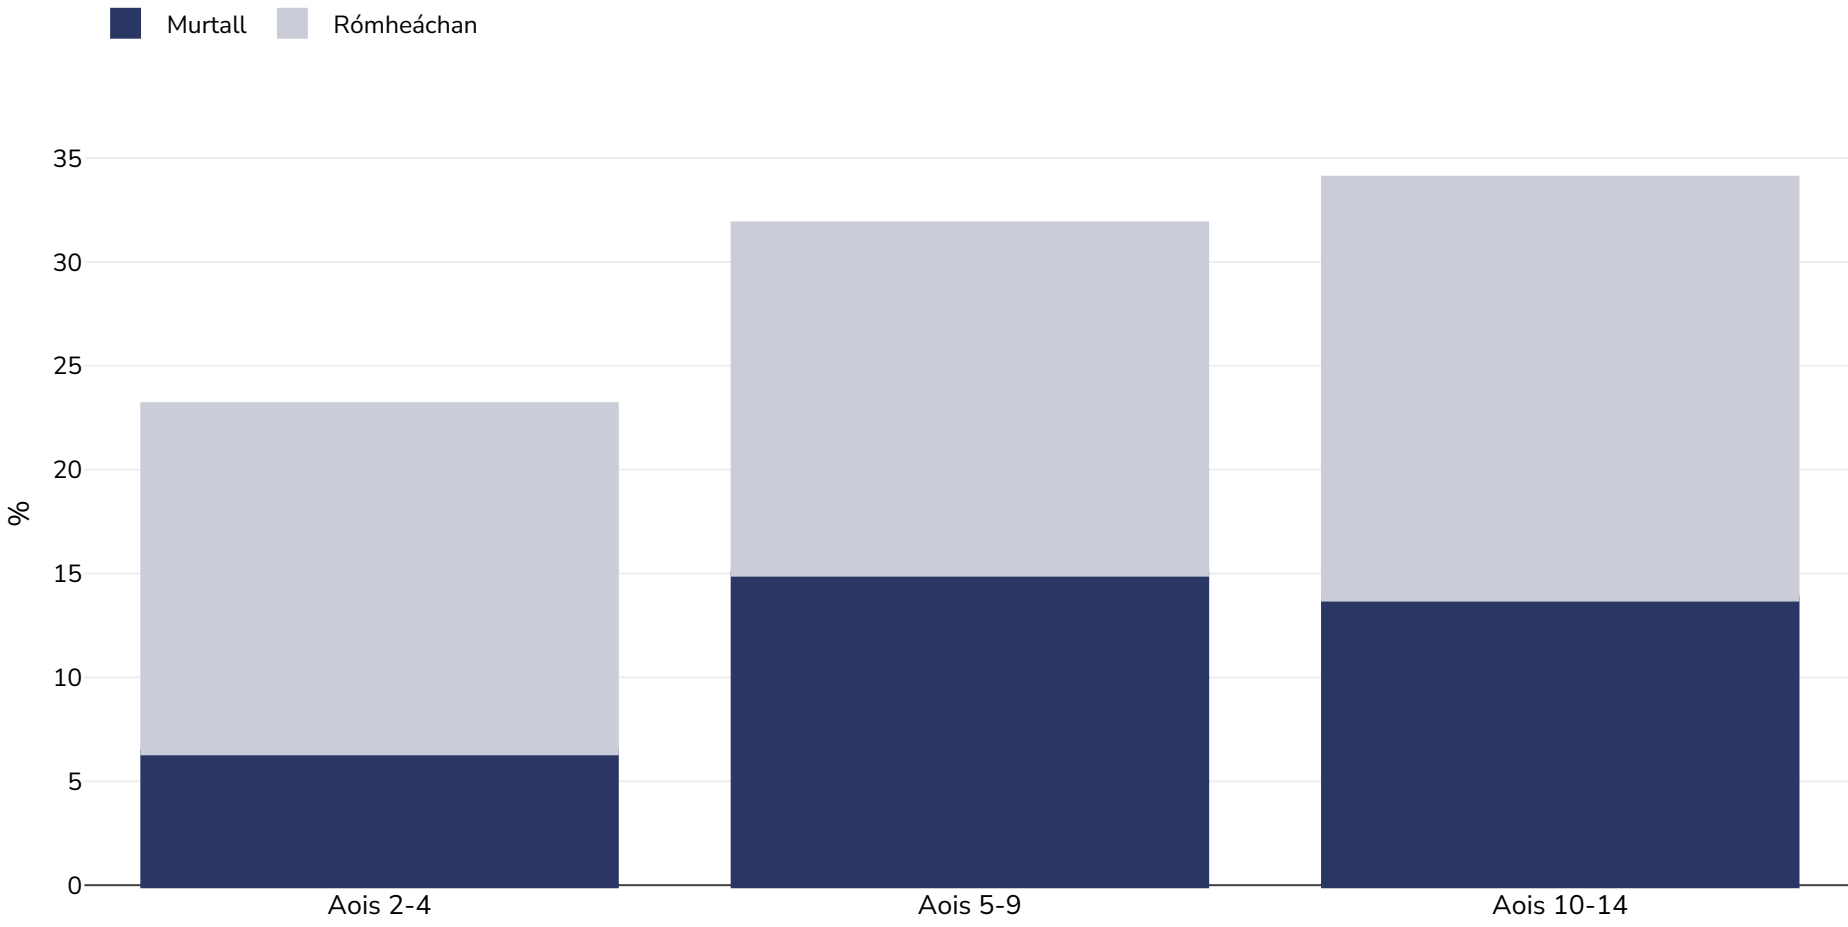

An Nua-Shéalainn: Rómheáchán/murtall de réir aoise

Páistí, 2020-2021

Cineál an tsuirbhé:	Tomhaiste
Samplamhéid:	2,954
Ceantar Clúdaithe:	Náisiúnta
Tagairtí:	Annual Update of New Zealand Health Survey 2020/2021 available at https://www.health.govt.nz/publication/annual-update-key-results-2020-21-new-zealand-health-survey . Accessed 08.11.21.
Cutoffs:	IOTF