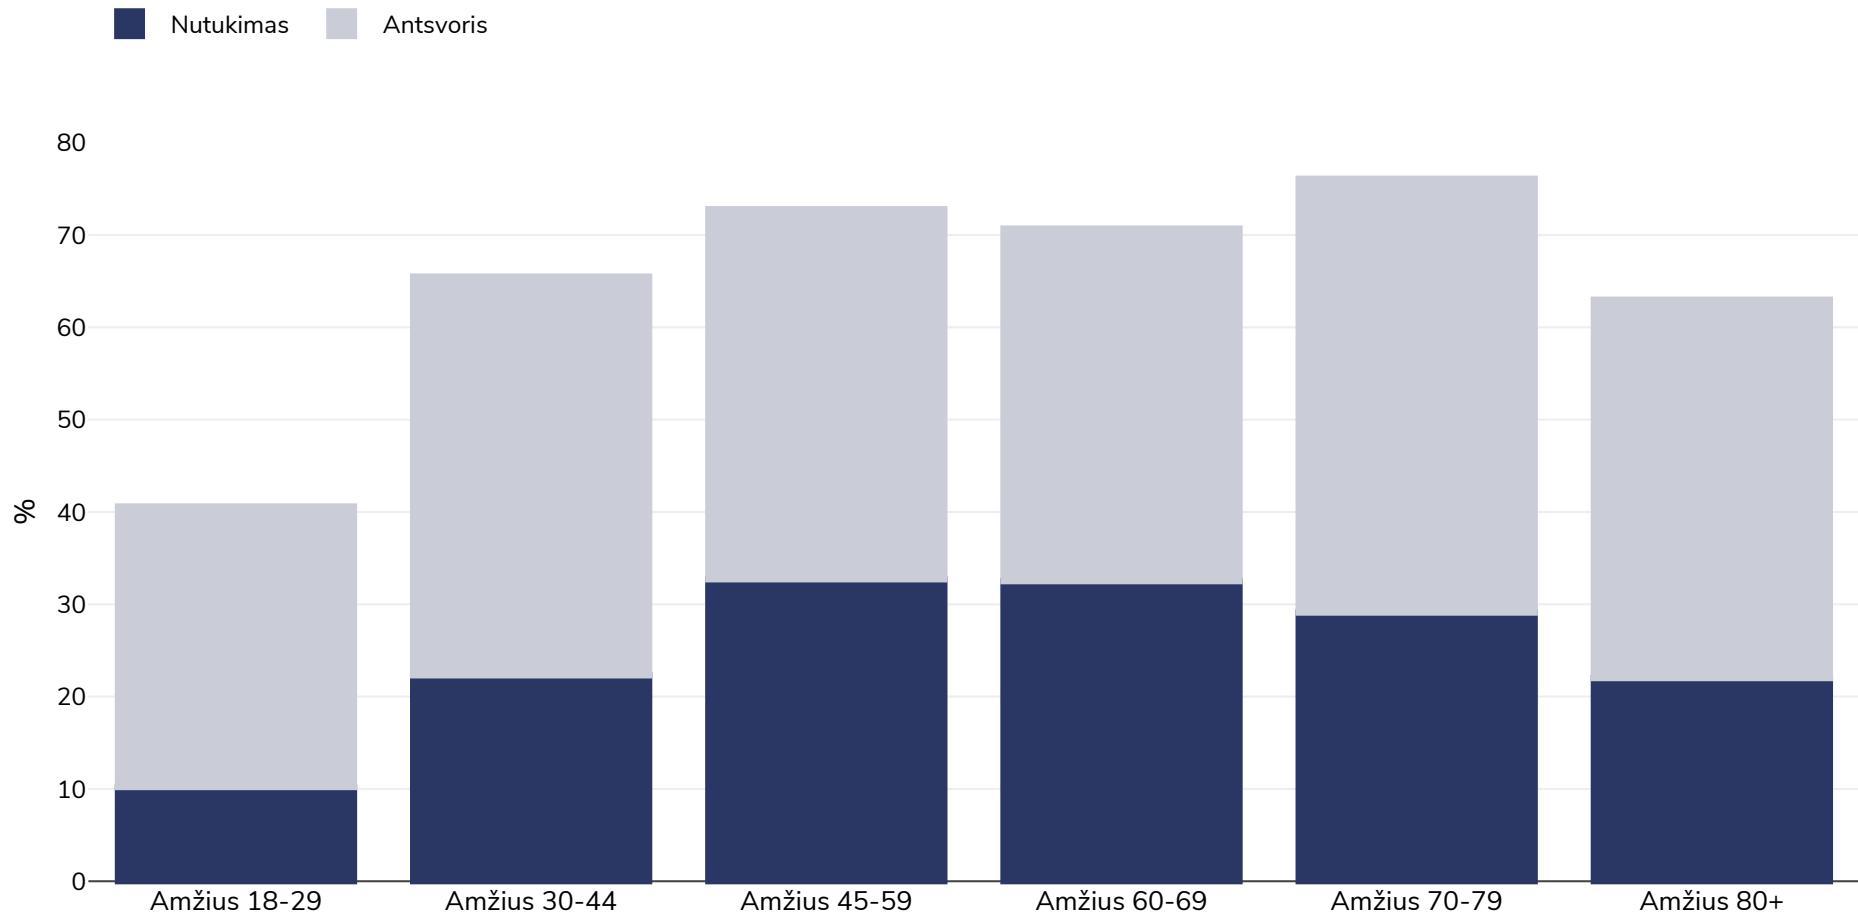

Saudo Arabija: Antsvoris / nutukimas pagal amžių

Suaugusieji, 2019

Tyrimo tipas: Išmatuotas

Imties dydis: 7890

Teritorija: Nacionalinis

Nuorodos: 2019 Kingdom of Saudi Arabia World Health Survey. <https://www.moh.gov.sa/en/Ministry/Statistics/Population-Health-Indicators/Documents/World-Health-Survey-Saudi-Arabia.pdf> (Accessed 16.11.2021)

Jei nenurodyta kitaip, antsvoris reiškia KMI nuo 25 kg iki 29,9 kg/m², nutukimas – didesnį nei 30 kg/m² KMI..