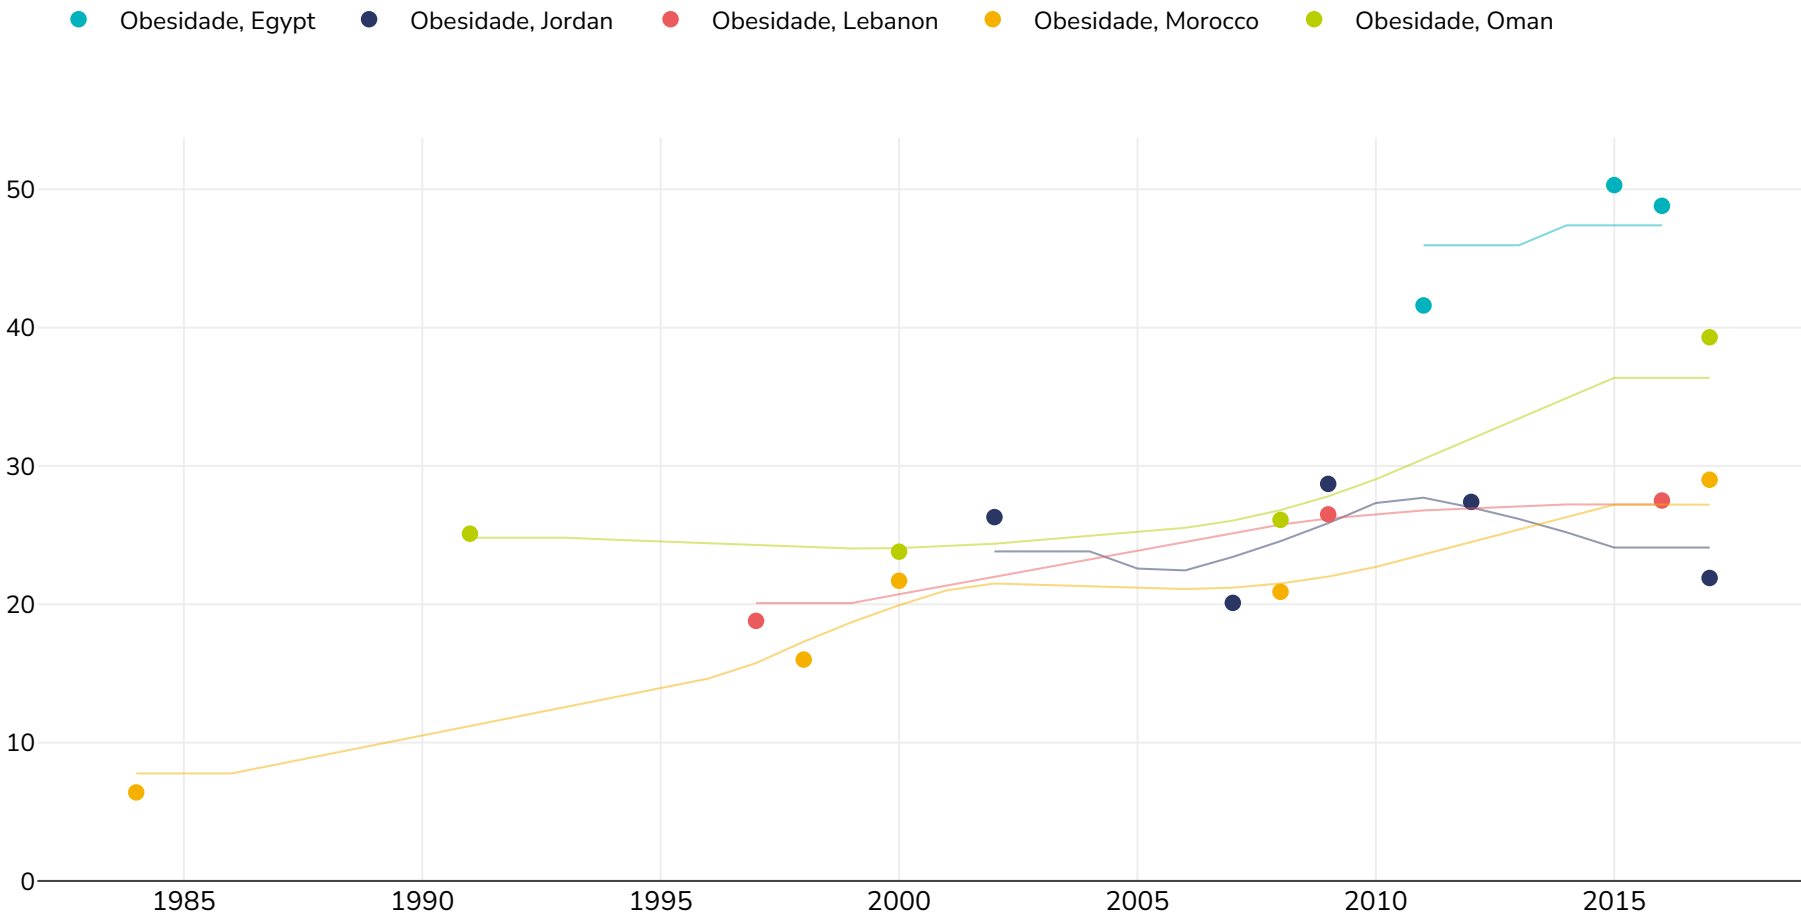

Jordânia: % Adults living with obesity in selected countries in the EMRO Region 1984-2017, países selecionados

Mulheres

Referências: For full details of references visit <https://data.worldobesity.org/>

Diferentes metodologias podem ter sido usadas para recolher estes dados e, portanto, os dados de diferentes inquéritos podem não ser estritamente comparáveis. Verifique as fontes de dados originais para as metodologias utilizadas