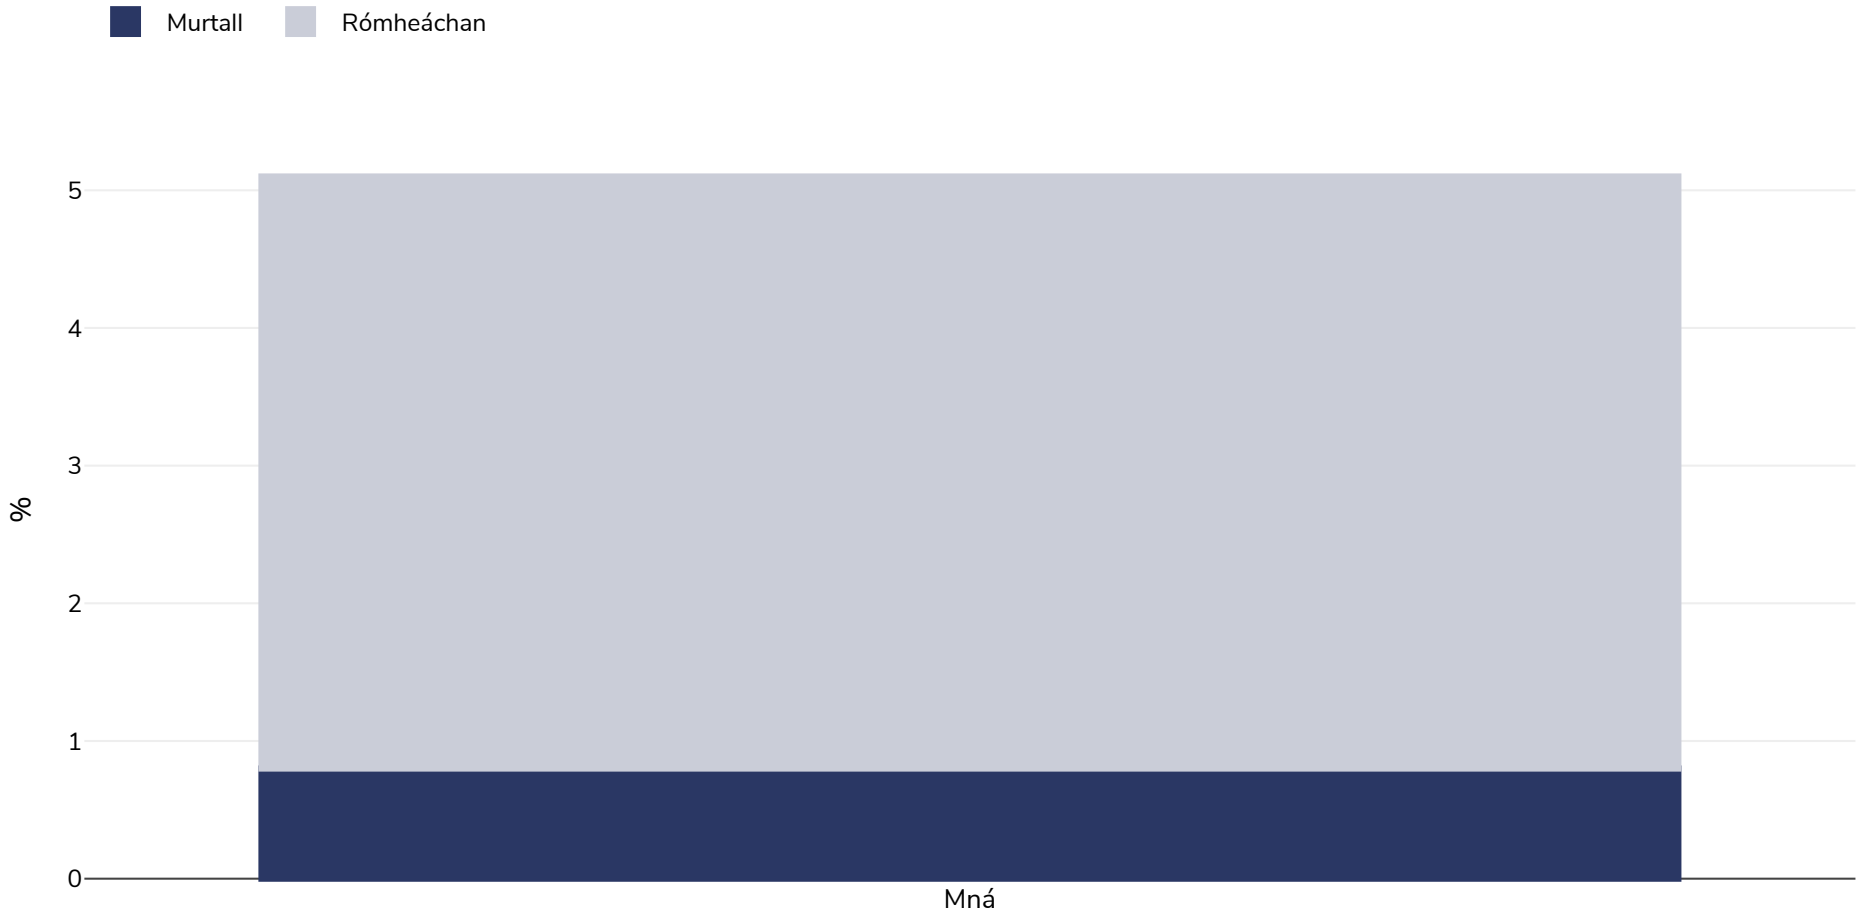

Tíomór Thoir: Leitheadúlacht murtail

Mná, 2009-2010

Cineál an tsuirbhé:	Tomhaiste
Aois:	15-49
Samplamhéid:	11698
Ceantar Clúdaithe:	Náisiúnta
Tagairtí:	National Statistics Directorate (NSD) [Timor-Leste], Ministry of Finance [Timor-Leste], and ICF Macro. 2010. Timor-Leste Demographic and Health Survey 2009-10. Dili, Timor-Leste: NSD [Timor-Leste] and ICF Macro.
Nótaí:	Female only data

Mura gcuirtear a mhalairt in iúl, is ionann rómheáchan agus ICM idir 25kg agus 29.9kg/m², is ionann murtall agus ICM níos mó ná 30kg/m².