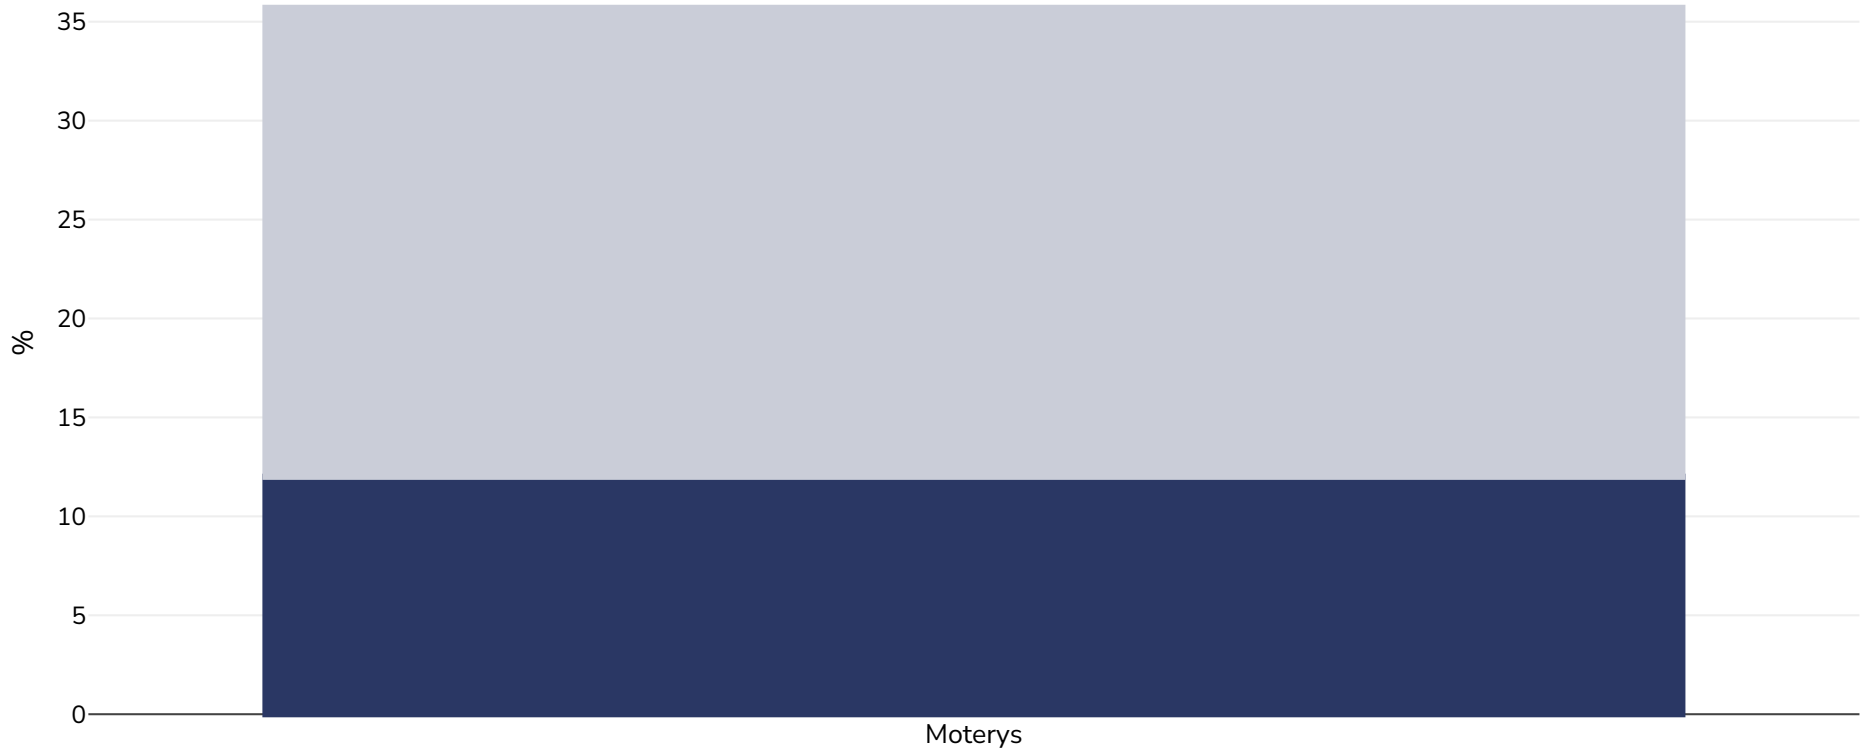

Kirgizija: Nutukimo paplitimas

Moterys, 2012

■ Nutukimas ■ Antsvoris

Tyrimo tipas:	IÅ¡matuotas
AmÅ¡ius:	15-49
Imties dydis:	7423
Teritorija:	Nacionalinis
Nuorodos:	Demographic Health Survey Kyrgyz Republic 2012
Pastabos (tik anglÅ³ k.):	Demographic Health Survey data includes ever married women aged 15-49 years only and may include males aged 15-59.

Jei nenurodyta kitaip, antsvoris reiÅ¡kia KMI nuo 25 kg iki 29,9 kg/m², nutukimas – didesnÅ³ nei 30 kg/m² KMI..