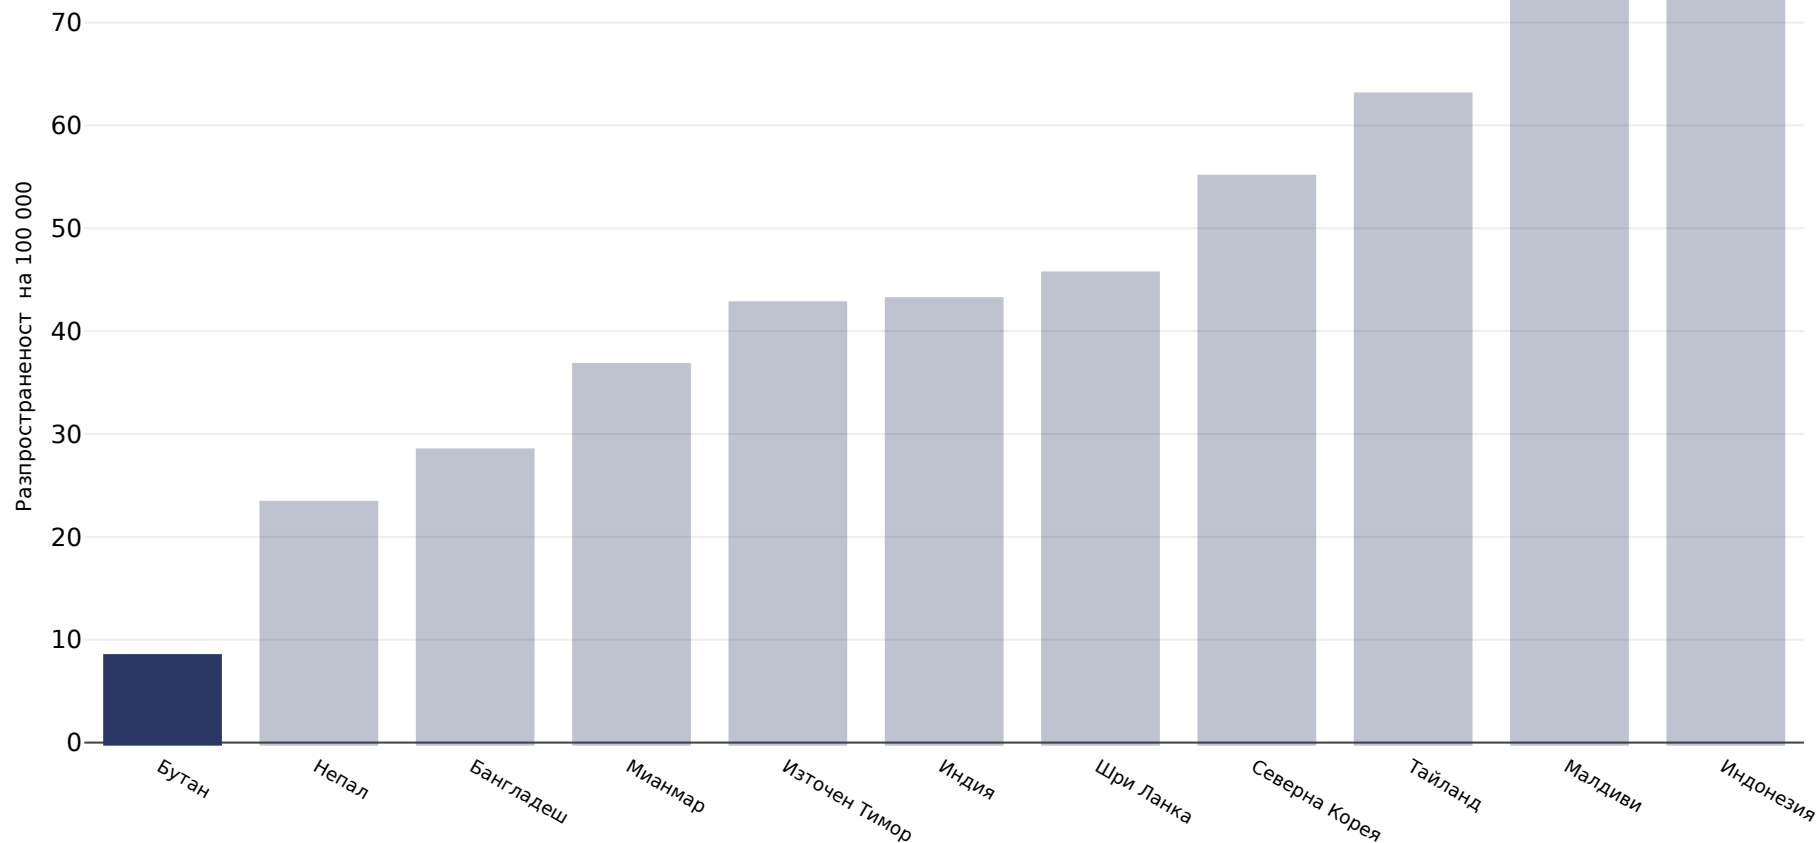

Бутан: Breast cancer

Жени, 2020

Възраст: 20+

Обхваната зона: Национално

Референции: Ferlay J, Ervik M, Lam F, Colombet M, Mery L, Piñeros M, Znaor A, Soerjomataram I, Bray F (2020). Global Cancer Observatory: Cancer Today. Lyon, France: International Agency for Research on Cancer. Available from: <https://gco.iarc.fr/today>, accessed 10.01.2057

Определения: Age-standardized incidence rates per 100 000