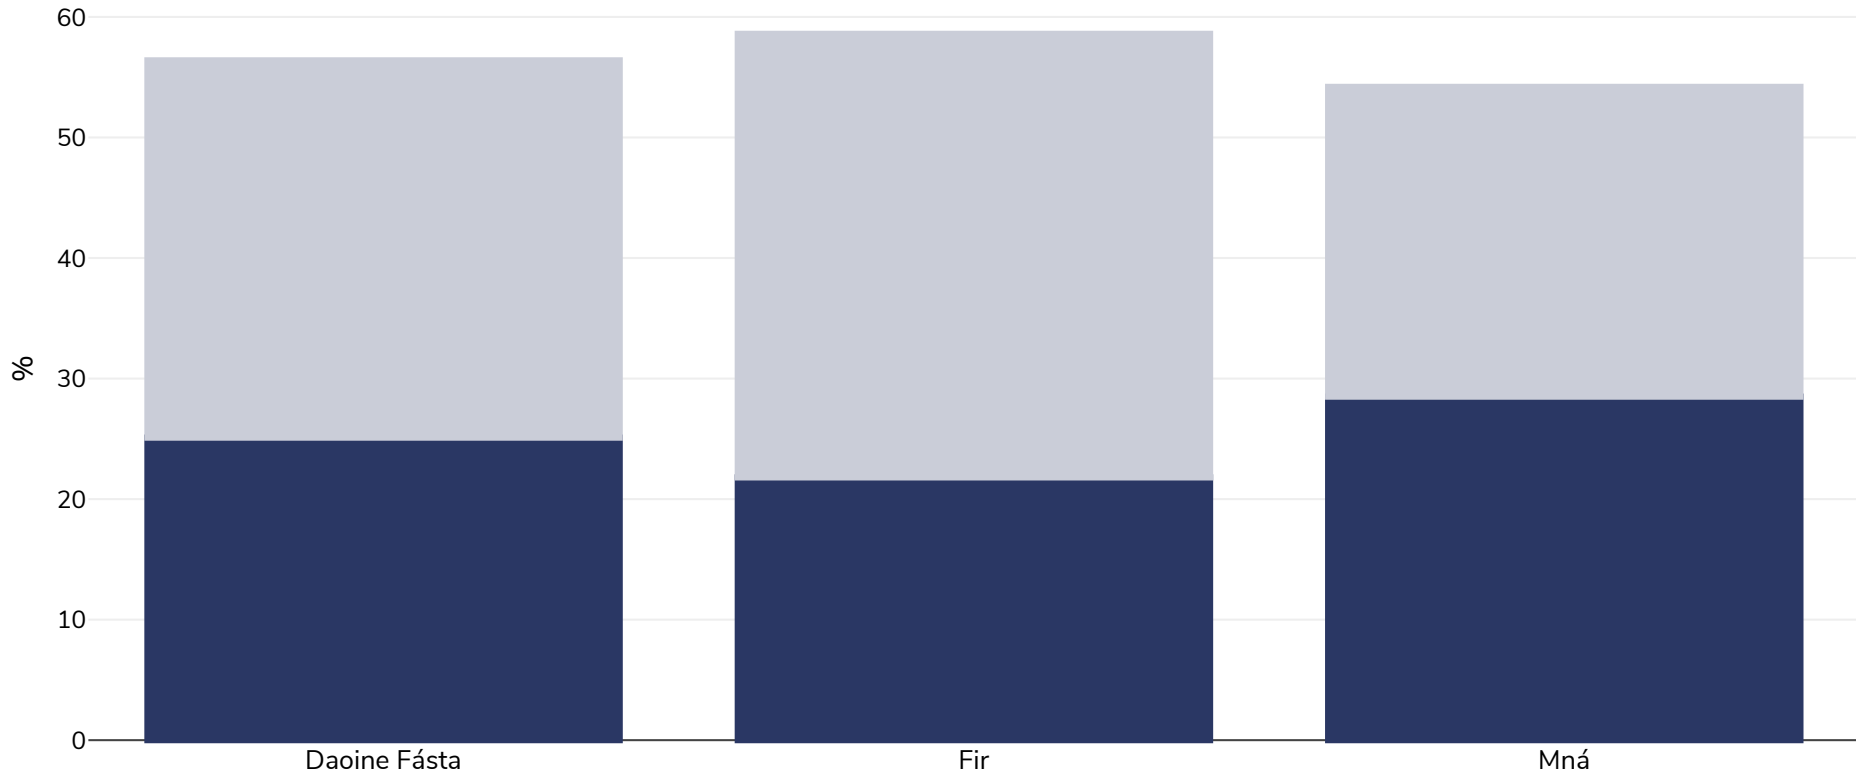

An tSeoirsia: Leitheadúlacht murtail

Daoine Fásta, 2010

■ Murtall ■ Rómheáchan

Cineál an tsuirbhé:	Tomhaiste
Aois:	18-64
Samplamhéid:	6497
Ceantar Clúdaithe:	Náisiúnta
Tagairtí:	Georgia STEPS Survey 2010

Mura gcuirtear a mhalairt in iúl, is ionann rómheáchan agus ICM idir 25kg agus 29.9kg/m², is ionann murtall agus ICM níos mó ná 30kg/m².