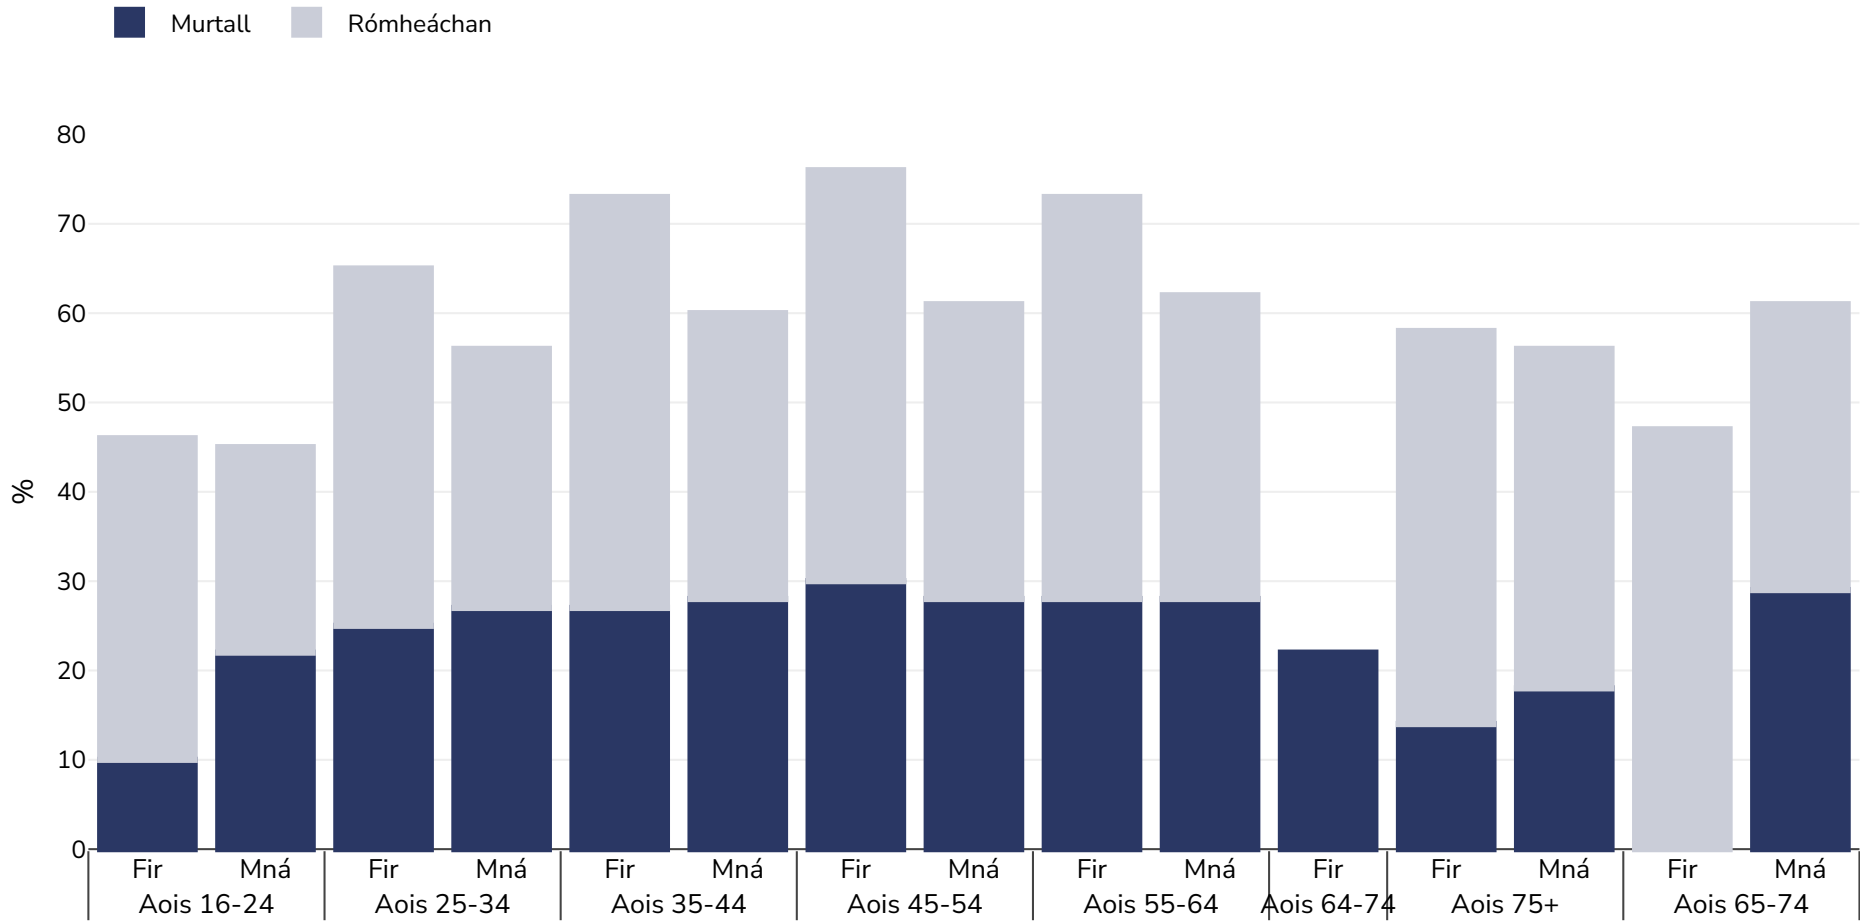

An Bhreatain Bheag: Rómheáchán/murtall de réir aoise

Daoine Fásta, 2021-2022

Cineál an tsuirbhé:

Féintuairiscithe

Ceantar Clúdaithe:

Náisiúnta

Tagairtí:

Welsh Health Survey, available at <https://statswales.gov.wales/Catalogue/National-Survey-for-Wales/Population-Health/Adult-Lifestyles/adultlifestyles-by-year-from202021> (last accessed 25.04.23)

Nótaí:

Not comparable with earlier surveys as involved telephone rather than face to face interview

Mura gcuirtear a mhalairt in iúl, is ionann rómheáchan agus ICM idir 25kg agus 29.9kg/m², is ionann murtall agus ICM níos mó ná 30kg/m².