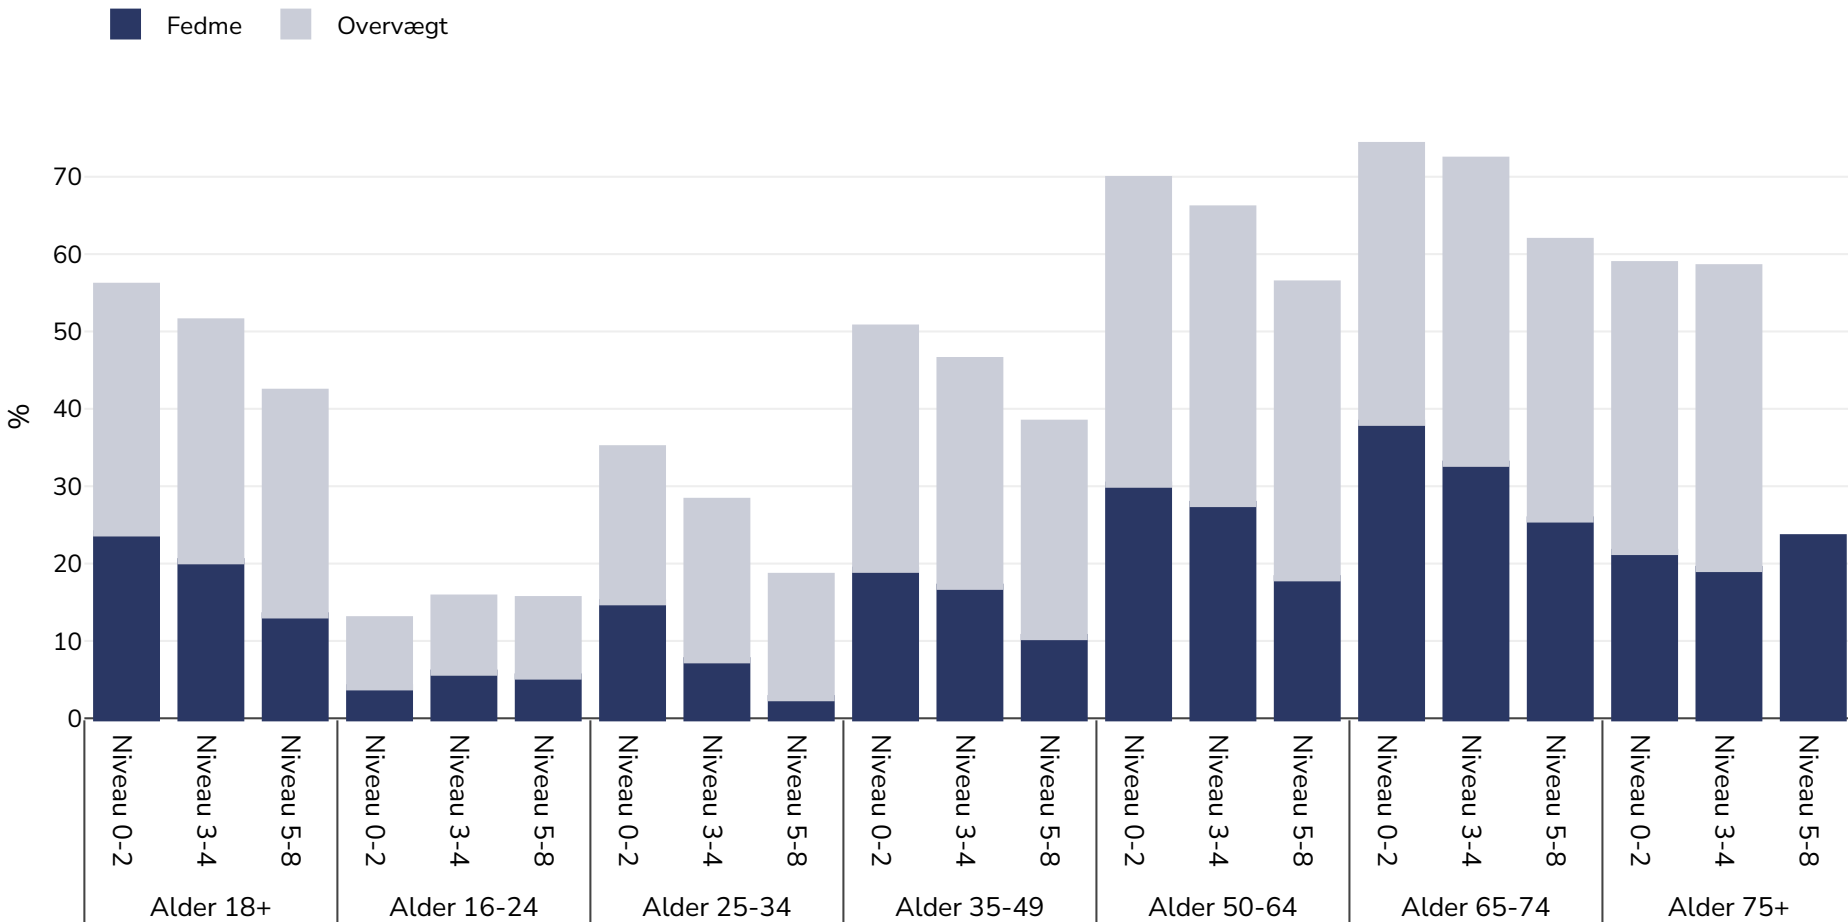

Ungarn: Overweight/obesity by age and education

Kvinder, 2017

Undersøgelsestype: Selvrapporteret

Area covered: National

Referencer: 2017 - Education EUROSTAT Database http://appsso.eurostat.ec.europa.eu/nui/show.do?dataset=ilc_hch10&lang=en (last accessed 25.08.20)

Medmindre andet er angivet, henviser overvægt til en BMI på mellem 25 kg og 29,9 kg/m², fedme henviser til en BMI på mere end 30 kg/m².