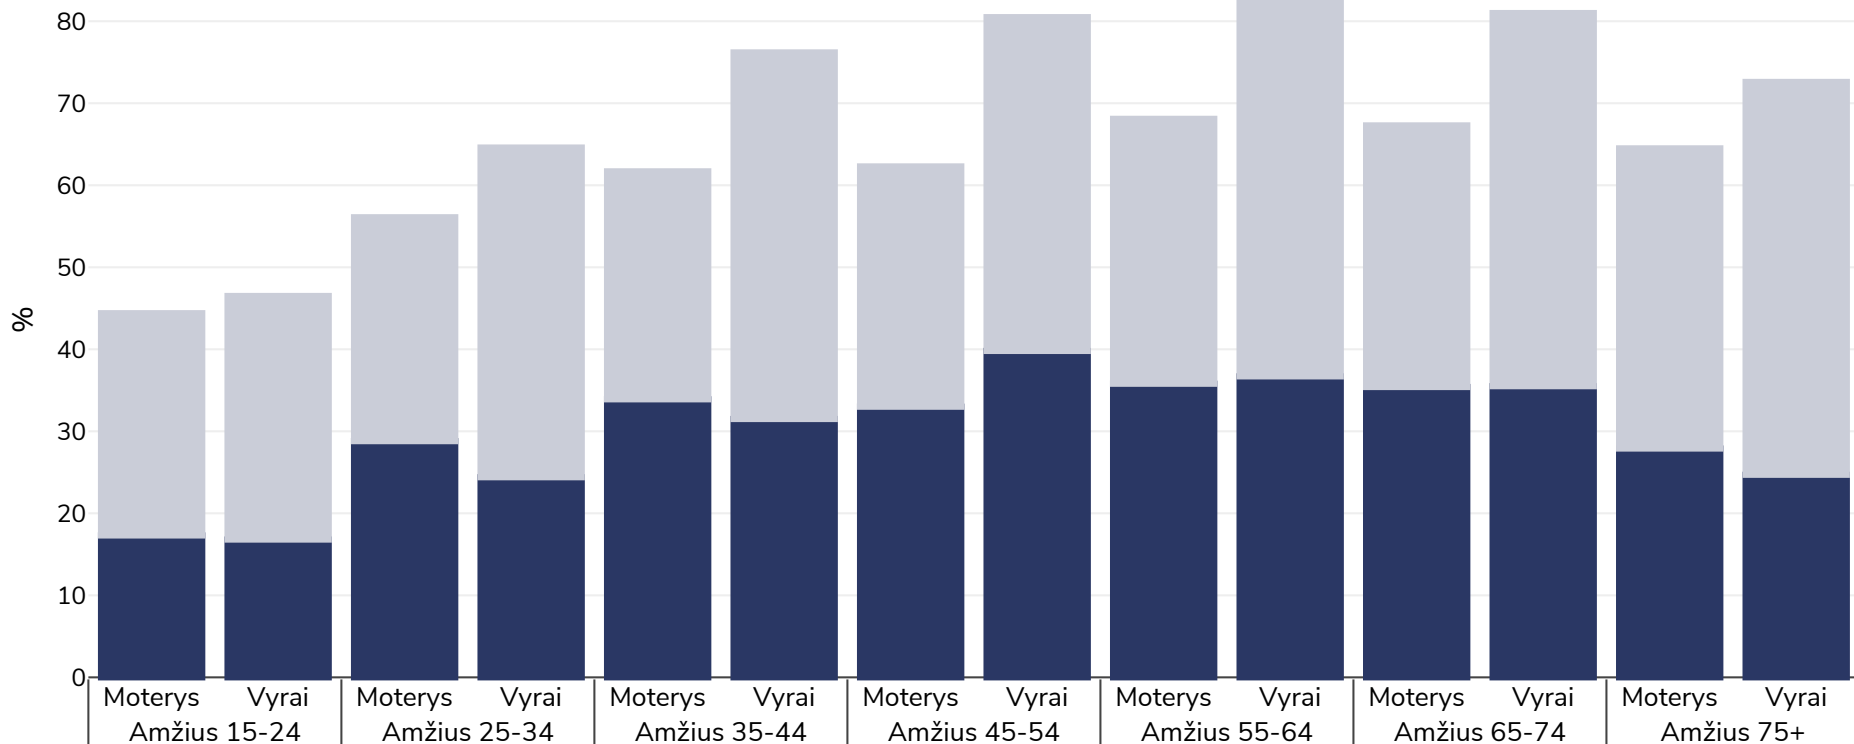

Naujoji Zelandija: Antsvoris / nutukimas pagal amžių

Suaugusieji, 2013-2014

■ Nutukimas ■ Antsvoris

Tyrimo tipas: Išmatuotas

Imties dydis: 13,309

Teritorija: Nacionalinis

Nuorodos: New Zealand Health Survey. <https://www.health.govt.nz/publication/annual-update-key-results-2018-19-new-zealand-health-survey> (last accessed 14.07.20)

Jei nenurodyta kitaip, antsvoris reiškia KMI nuo 25 kg iki 29,9 kg/m², nutukimas – didesnis nei 30 kg/m² KMI..