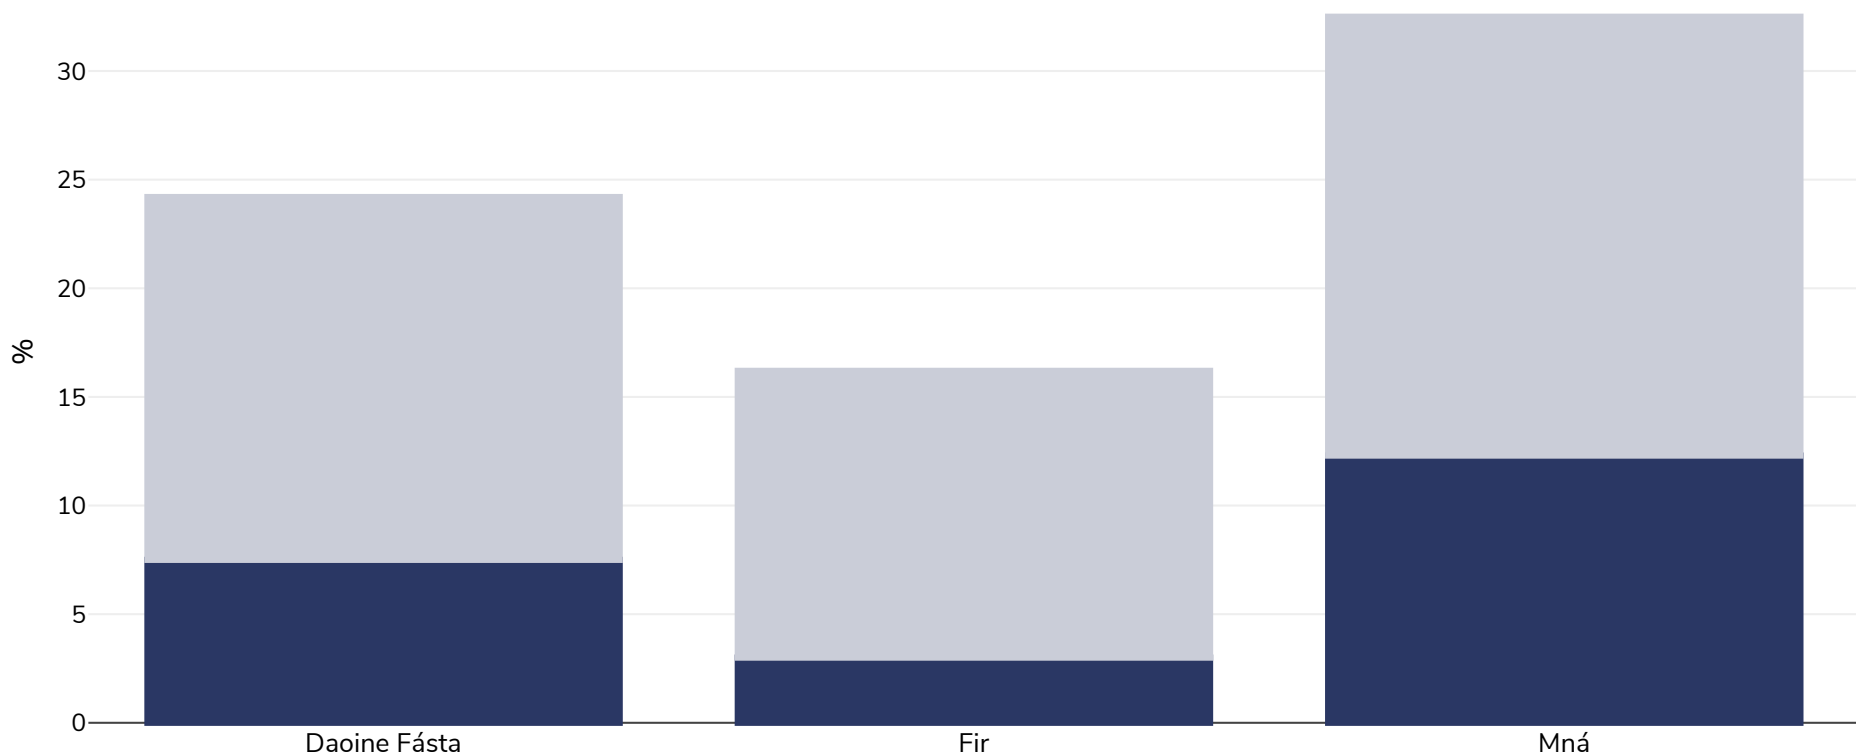

# An tSaimbia: Leitheadúlacht murtaill

Daoine Fásta, 2017

■ Murtall ■ Rómheáchan

<b>Cineál an tsuirbhé:</b>	Tomhaiste
<b>Aois:</b>	18-69
<b>Samplamhéid:</b>	3993
<b>Ceantar Clúdaithe:</b>	Náisiúnta
<b>Tagairtí:</b>	Zambia STEPS Survey 2017. <a href="https://www.who.int/ncds/surveillance/steps/Zambia-NCD-STEPS-Survey-Report-2017.pdf?ua=1">https://www.who.int/ncds/surveillance/steps/Zambia-NCD-STEPS-Survey-Report-2017.pdf?ua=1</a> (accessed 21.01.20)
<b>Nótaí:</b>	STEPS Survey

Mura gcuirtear a mhalairt in iúl, is ionann rómheáchan agus ICM idir 25kg agus 29.9kg/m<sup>2</sup>, is ionann murtall agus ICM níos mó ná 30kg/m<sup>2</sup>.