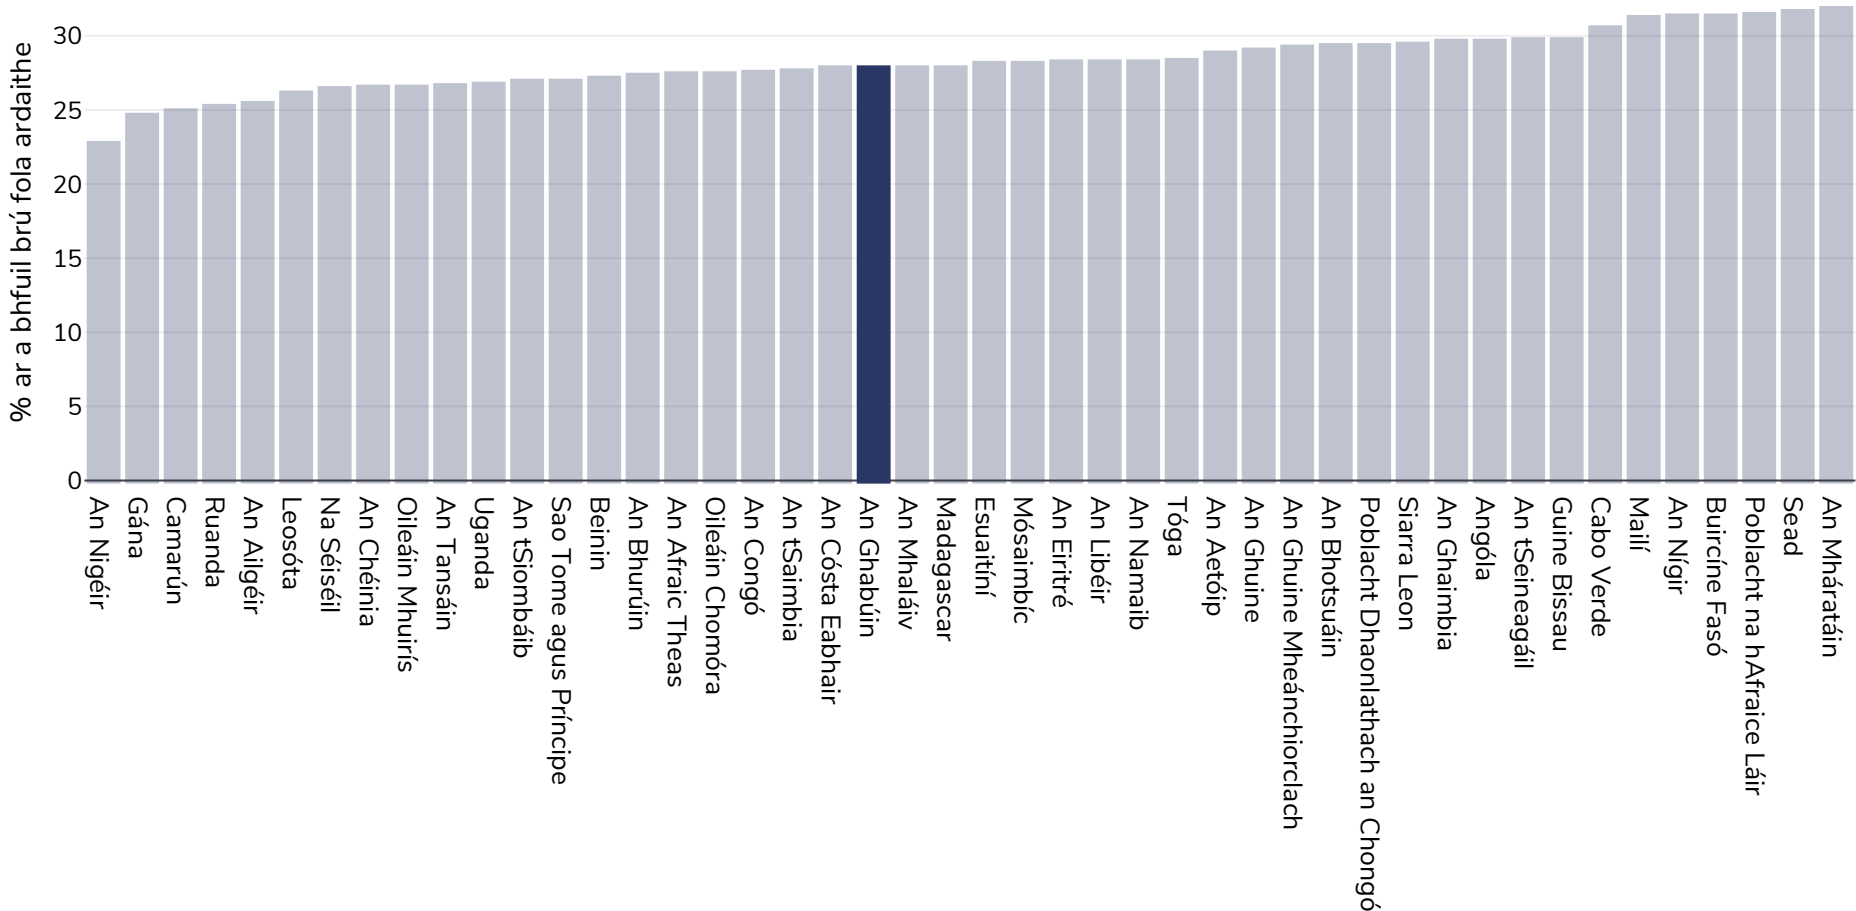

# An Ghabúin: Raised blood pressure

Fir, 2015

Tagairtí: Global Health Observatory data repository, World Health Organisation, <http://apps.who.int/gho/data/node.main.A875?lang=en>

Sainmhínte (ar fáil i mBéarla amháin): Age Standardised estimated % Raised blood pressure 2015 (SBP>=140 OR DBP>=90).