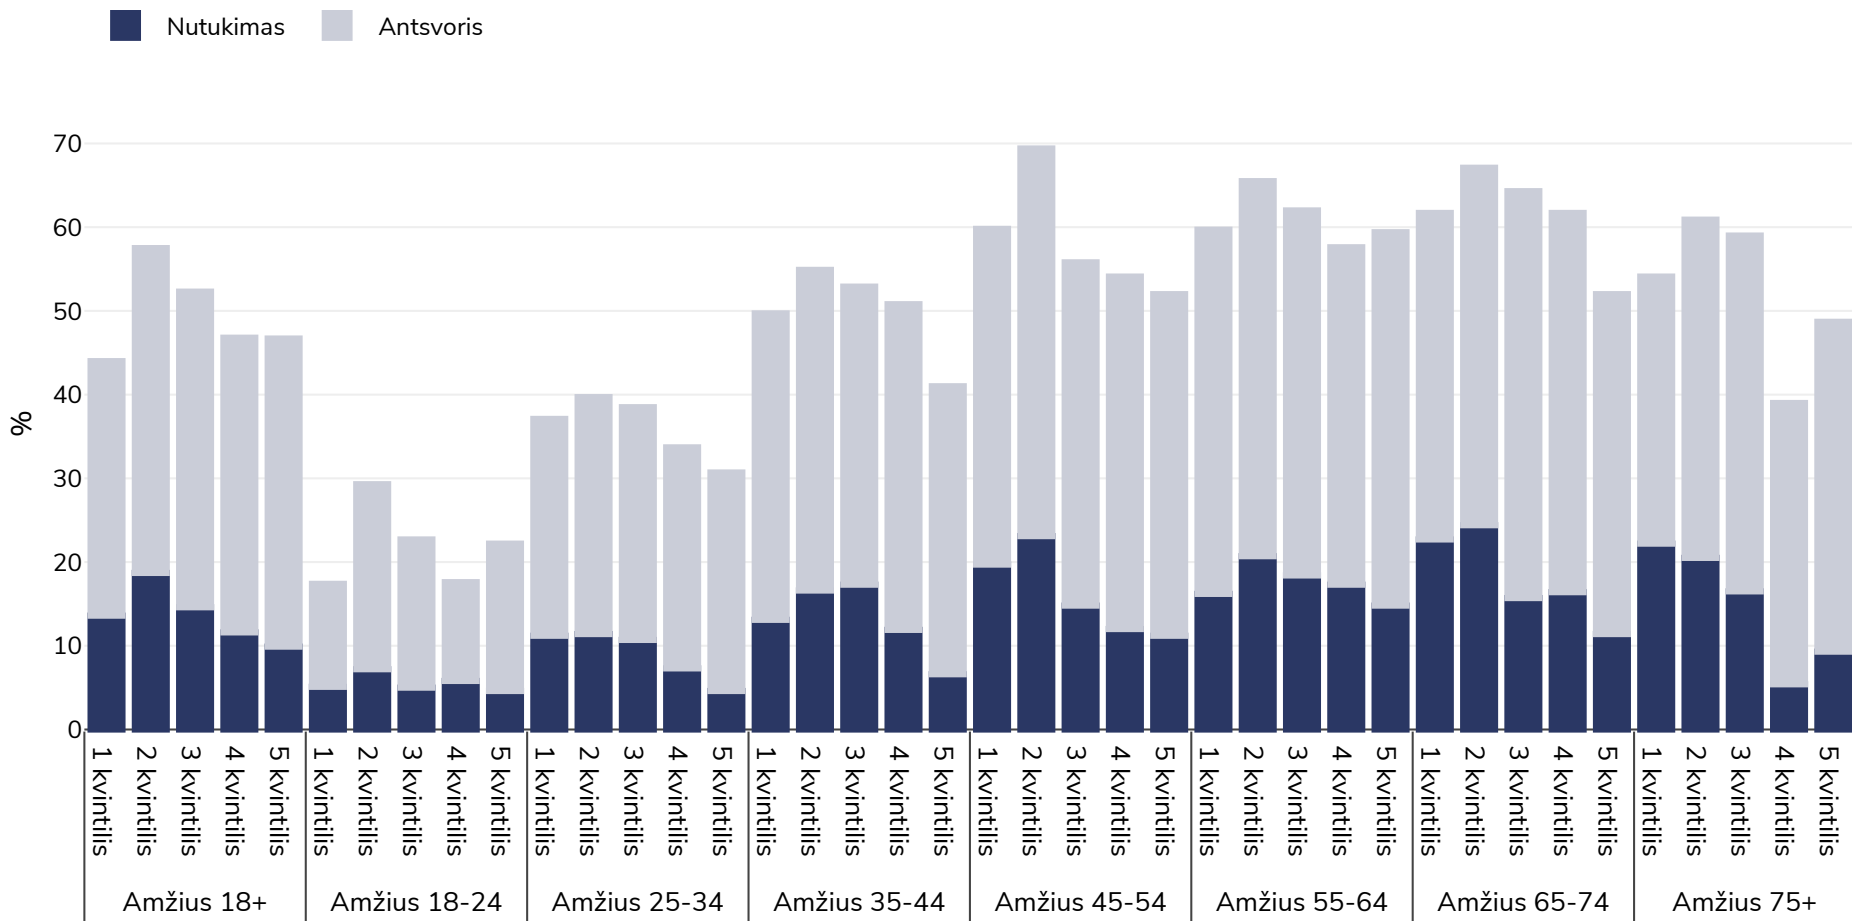

Nyderlandai: Overweight/obesity by age and socio-economic group

Suaugusieji, 2014

Tyrimo tipas: Deklaravo patys

Teritorija: Nacionalinis

Nuorodos: 2014 Eurostat Database: http://appsso.eurostat.ec.europa.eu/nui/show.do?dataset=hlth_ehis_bm1e&lang=en (last accessed 25.08.20)

Jei nenurodyta kitaip, antsvoris reiškia KMI nuo 25 kg iki 29,9 kg/m², nutukimas – didesnj nei 30 kg/m² KMI..