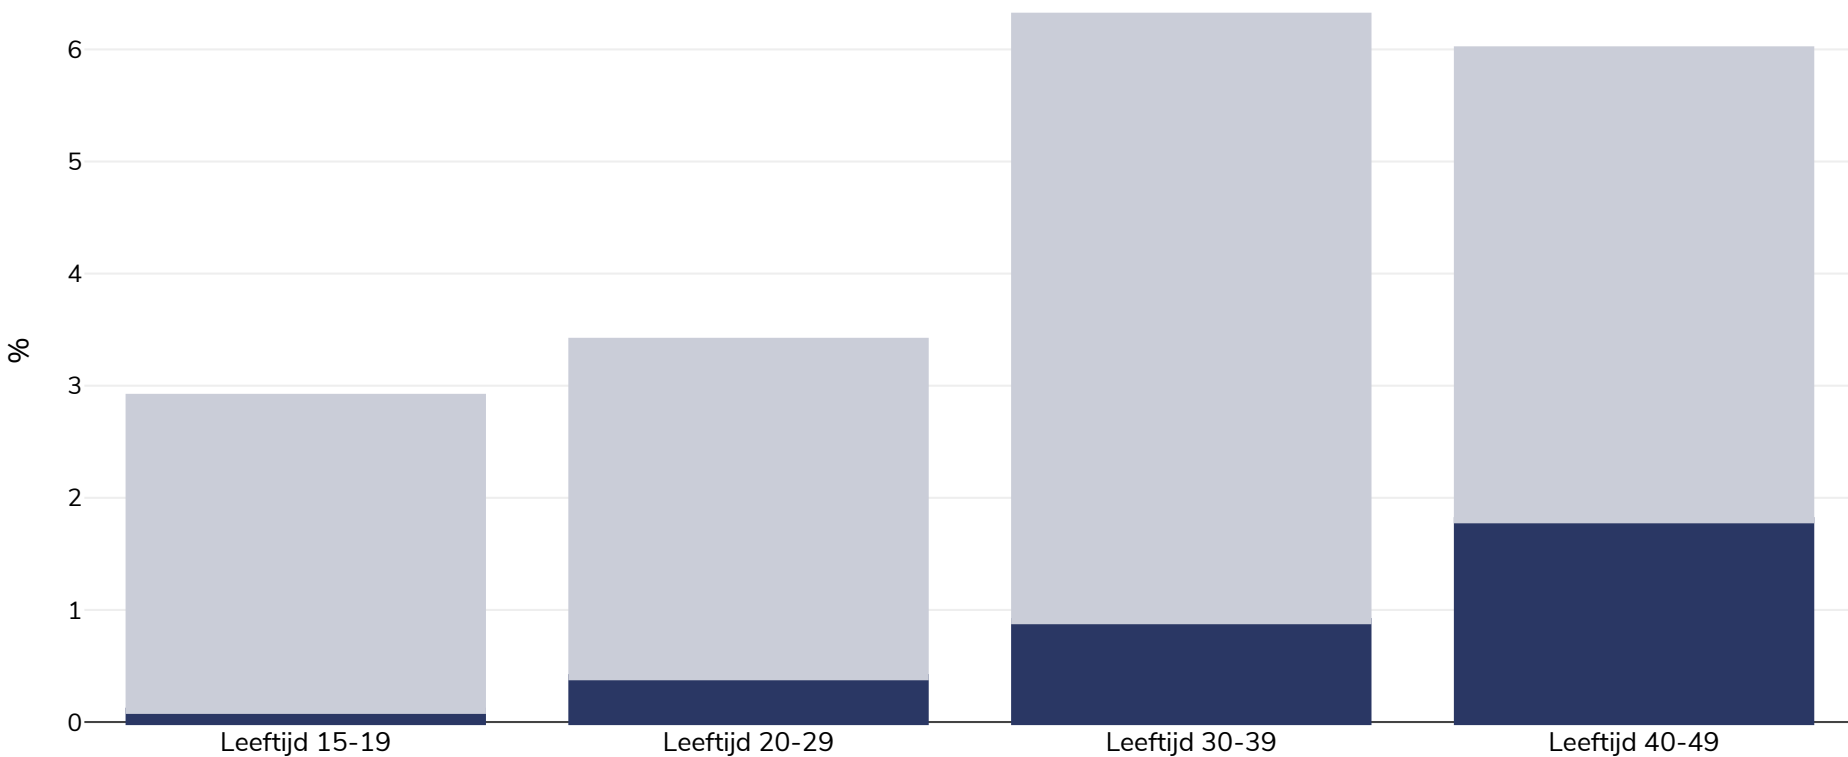

Ethiopië: Overgewicht / obesitas, naar leeftijd

Vrouwen, 2005

■ Obesitas ■ Overgewicht

Type onderzoek:	Gemeten
Monstergrootte:	5901
Referenties:	Demographic Health Survey, Ethiopia, 2005

Tenzij anders vermeld, verwijst overgewicht naar een BMI tussen 25 kg en 29,9 kg/m², obesitas verwijst naar een BMI van meer dan 30 kg/m².