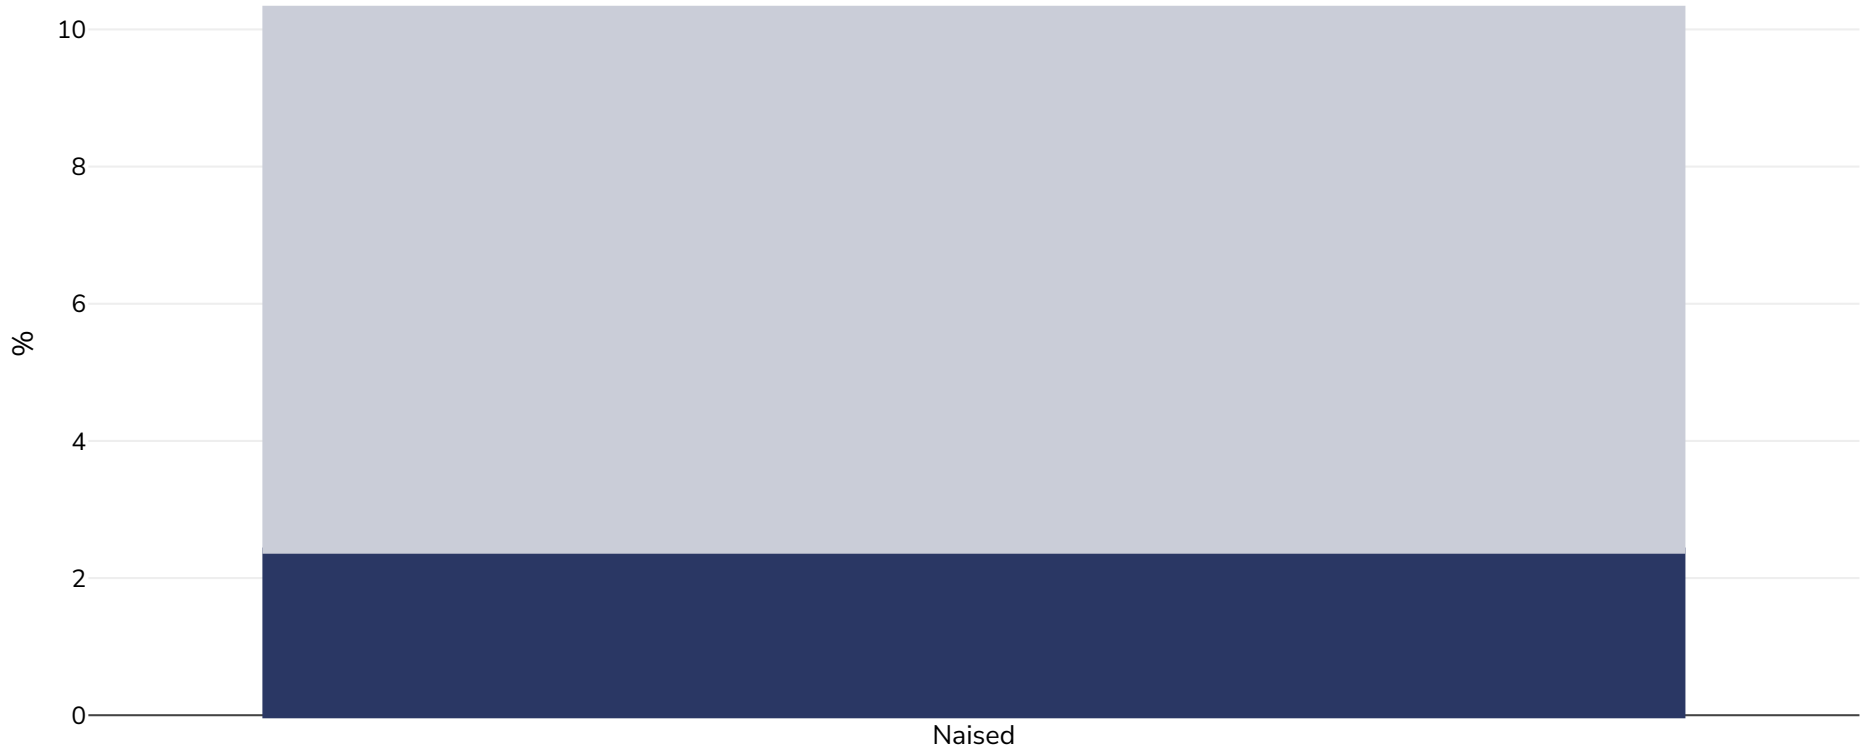

Sambia: Rasvumise levimus

Naised, 2001-2002

Rasvumine Ülekaaluline

Uuringu tähtaeg:	Määrdetud
Vanus:	15-49
Valimi suurus:	6591
Hõlmatud piirkond:	Riiklik
Viited:	Demographic Health Survey 2001 - 2002.
Märkused:	Other married women 15 - 49 years.

Kui ei ole määratud teisiti, tähendab ülekaal KMI vahemikku 25 kg ja 29,9 kg/m², rasvumine KMI-t üle 30 kg/m².